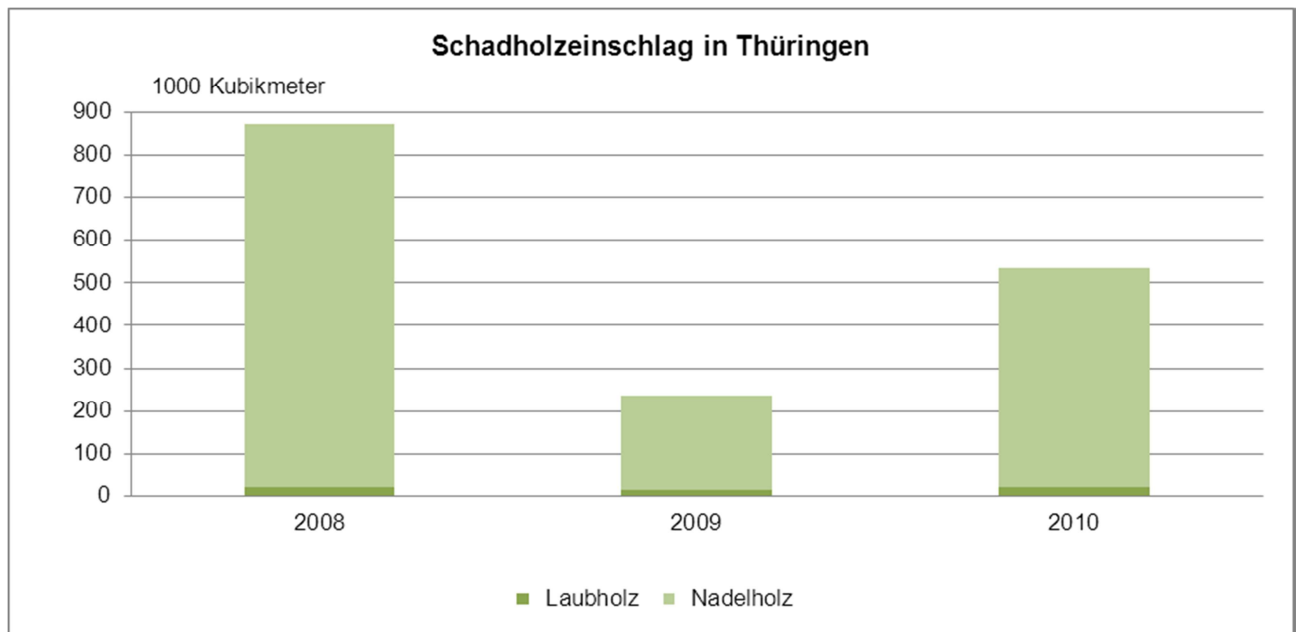

Schadholzeinschlag in Thüringen

Holzartengruppe	2008	2009	2010	Entwicklung ¹⁾ 2010 zu	
				2008	2009
	1000 Kubikmeter			Prozent	
Laubholz	21	13	20	- 4,2	55,4
Nadelholz	850	224	514	- 39,6	129,4
Insgesamt	870	237	533	- 38,7	125,4

1) berechnet auf voller Stellenzahl

- Verbreitung der Pressemitteilung mit Quellenangabe erwünscht -

Herausgegeben vom Thüringer Landesamt für Statistik – Grundsatzfragen und Presse
Europaplatz 3, 99091 Erfurt – Telefon: 0361 37 -84111/ -84113 – Telefax: 0361 37-84698
E-Mail: presse@statistik.thueringen.de – www.statistik.thueringen.de