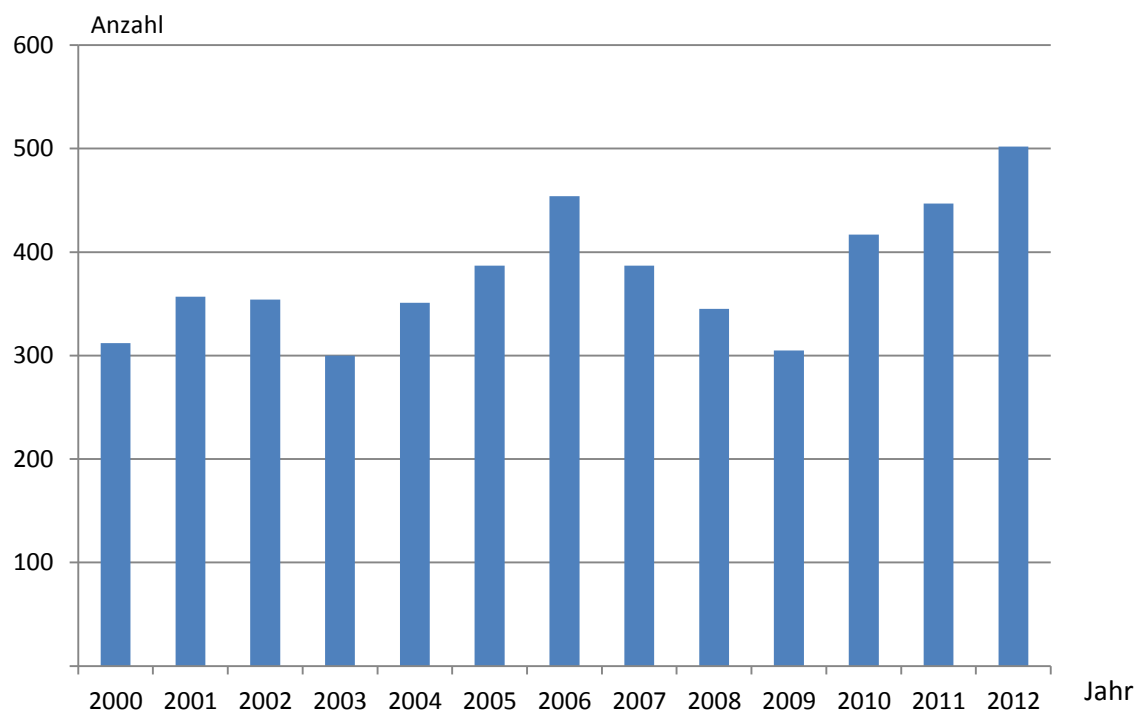

Einbürgerungen 2000 bis 2012

Thüringer Landesamt für Statistik

– Verbreitung der Pressemitteilung mit Quellenangabe erwünscht –