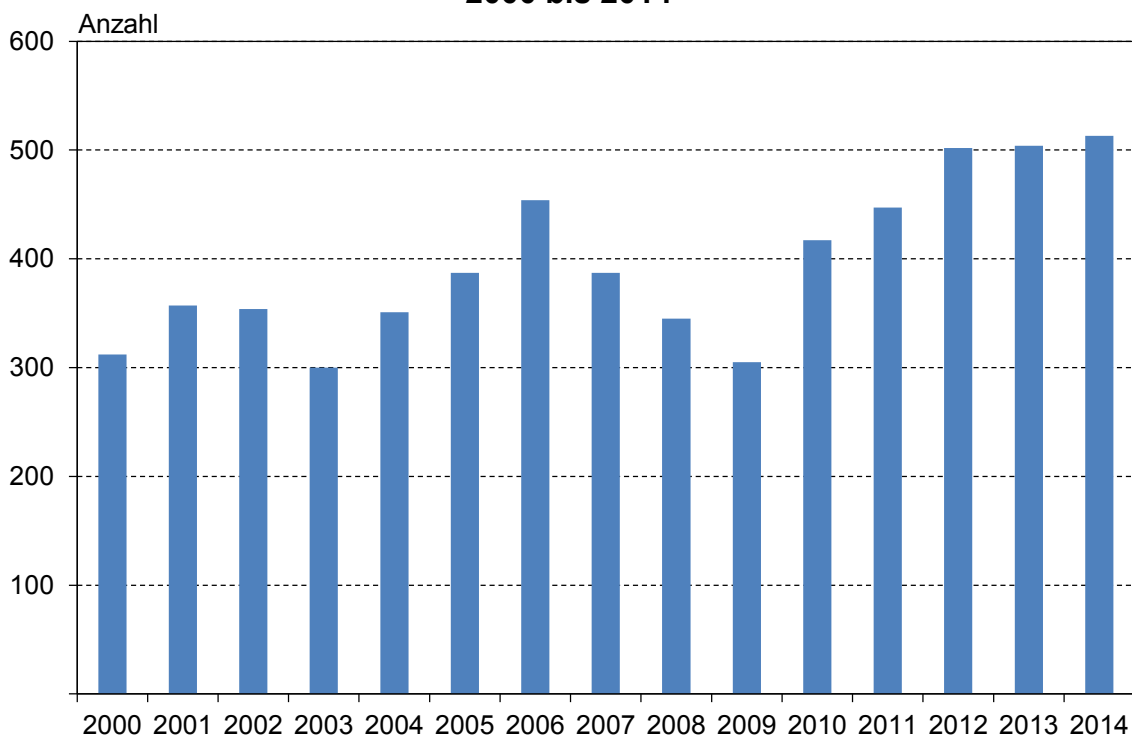

Anzahl der Einbürgerungen in Thüringen in den Jahren 2000 bis 2014

Thüringer Landesamt für Statistik