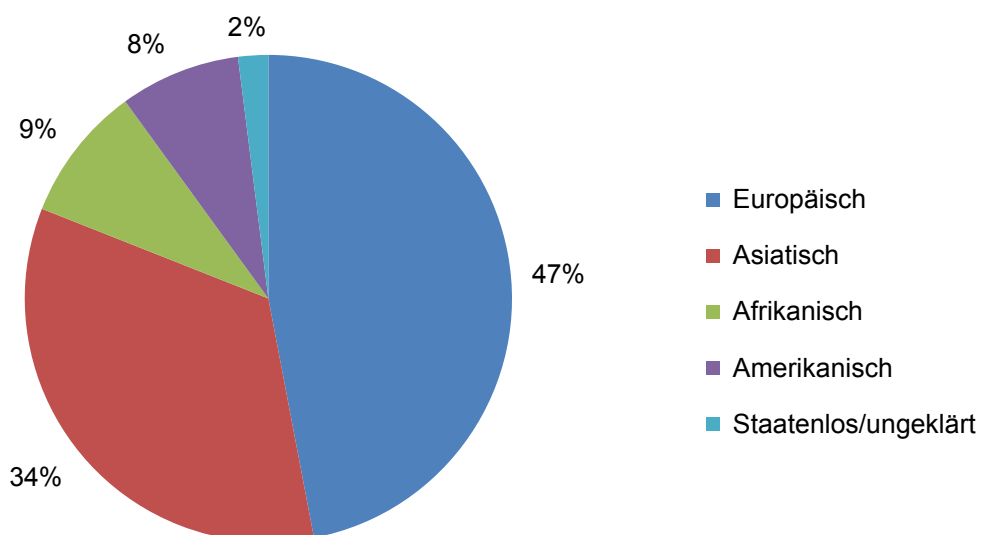

Einbürgerungen 2014 nach Staatsangehörigkeiten

Thüringer Landesamt für Statistik

- Verbreitung der Pressemitteilung mit Quellenangabe erwünscht -