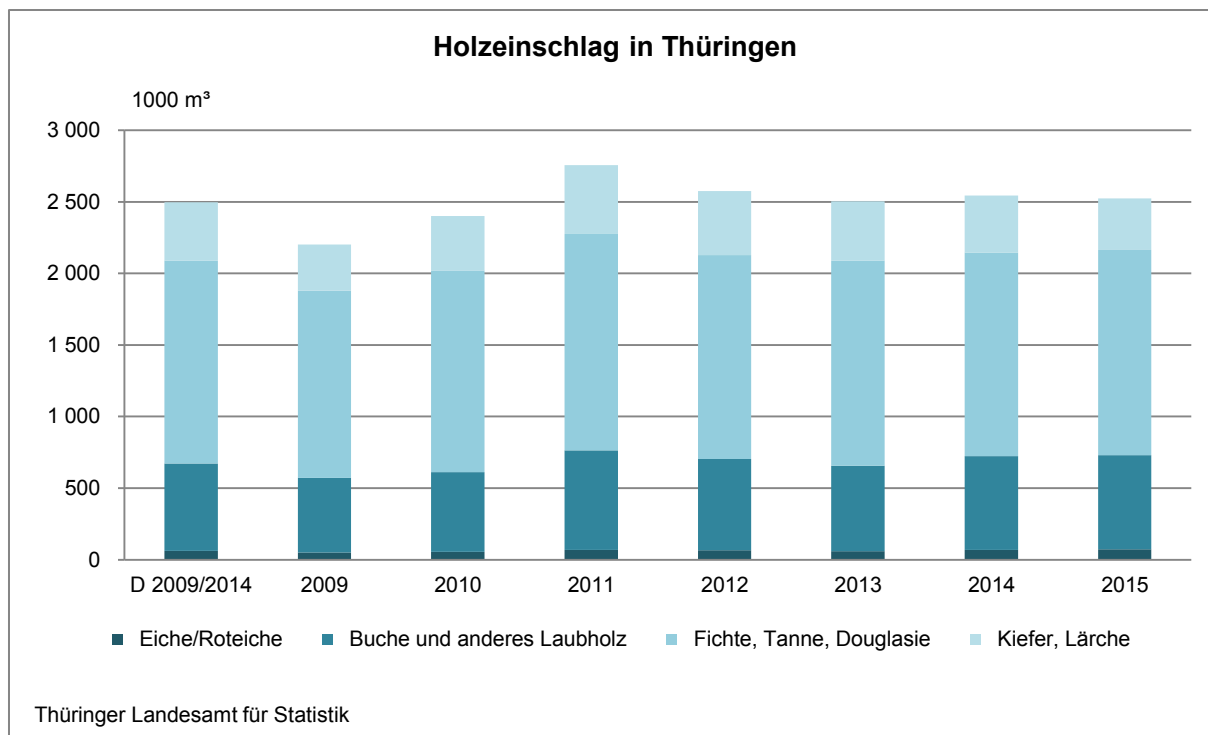

Holzeinschlag in Thüringen

Holzartengruppe Waldbesitzart	D 2009/2014	2014	2015	Entwicklung ¹⁾ 2015 zu	
				D 2009/2014	2014
1000 Kubikmeter (m³)				%	
Eiche/Roteiche	61	69	73	19,6	6,1
Buche und anderes Laubholz	611	655	657	7,5	0,3
Fichte, Tanne, Douglasie	1 418	1 422	1 433	1,1	0,8
Kiefer, Lärche	407	398	361	- 11,1	- 9,3
Staatswald	1 282	1 297	1 328	3,6	2,3
Privat- und Körperschaftswald	1 215	1 246	1 197	- 1,5	- 4,0
Insgesamt	2 497	2 544	2 525	1,1	- 0,8

1) berechnet auf voller Stellenzahl

– Verbreitung der Pressemitteilung mit Quellenangabe erwünscht –