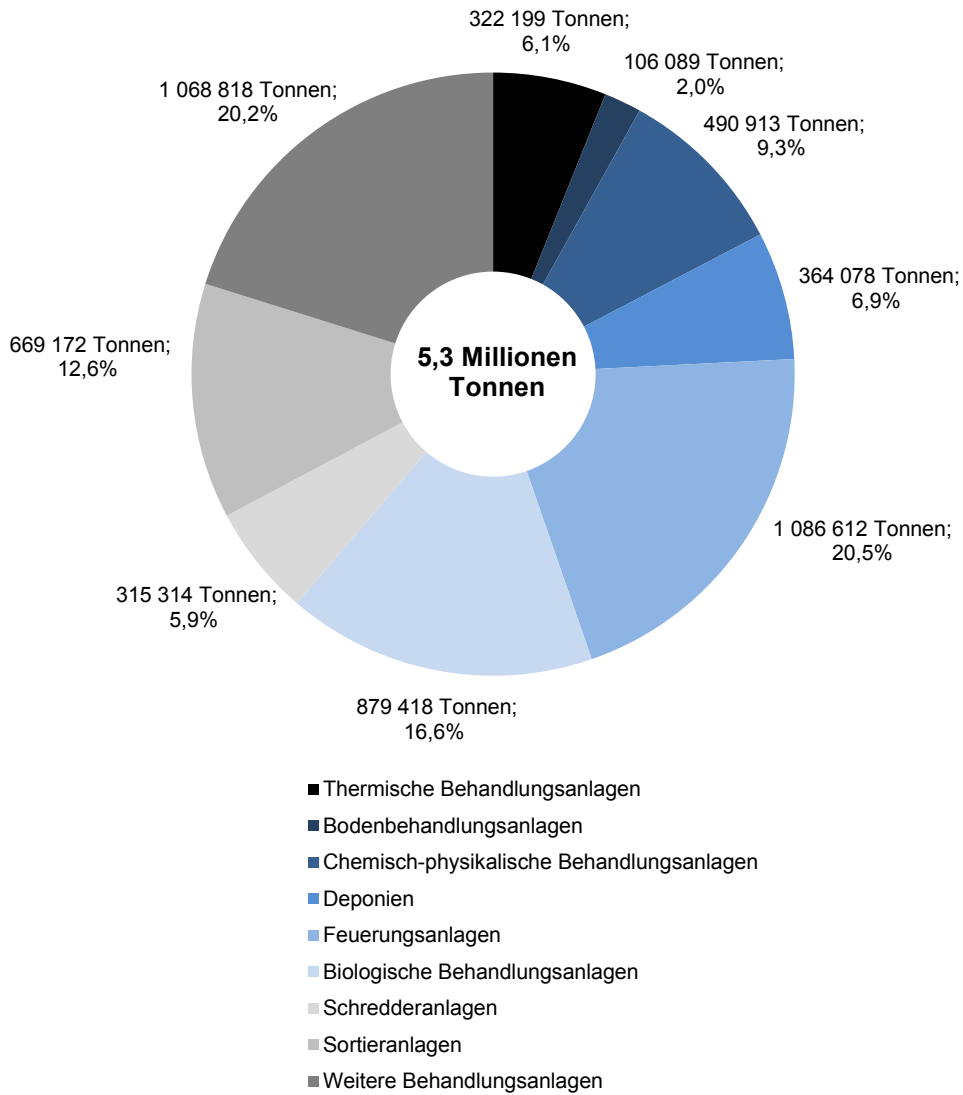

Angelieferte Abfälle nach Art der Anlage 2014

Thüringer Landesamt für Statistik

– Verbreitung der Pressemitteilung mit Quellenangabe erwünscht –