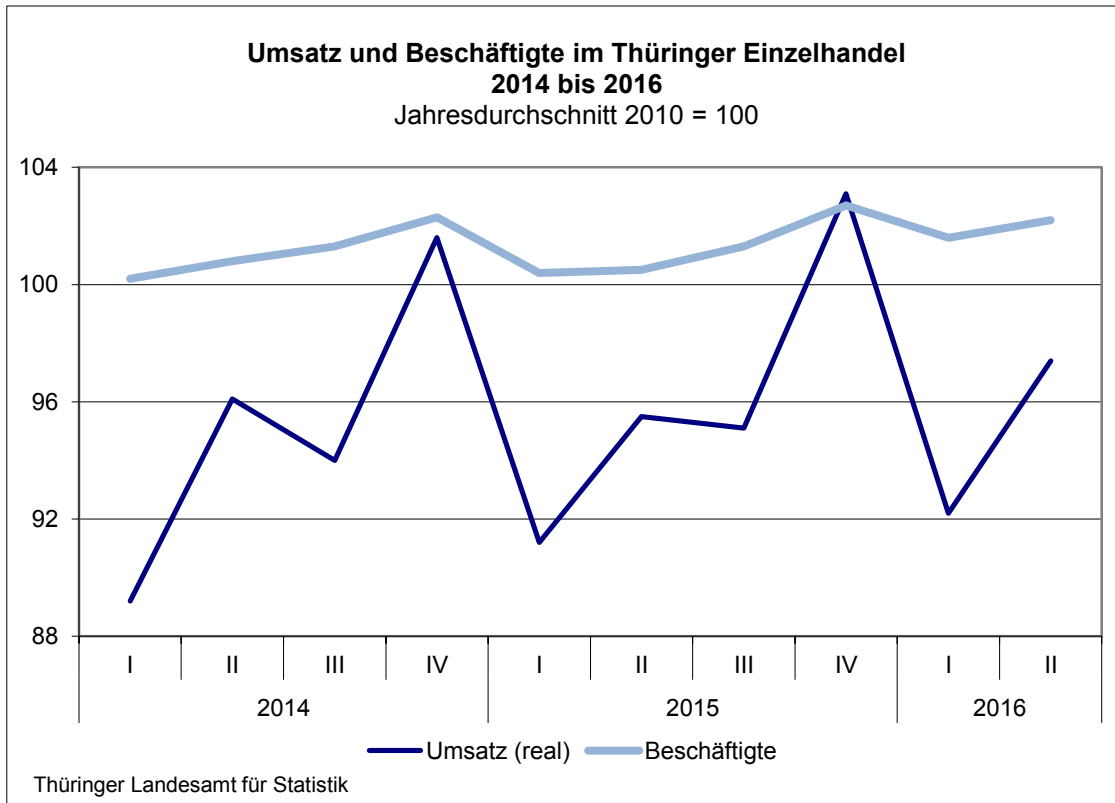

– Verbreitung der Pressemitteilung mit Quellenangabe erwünscht –