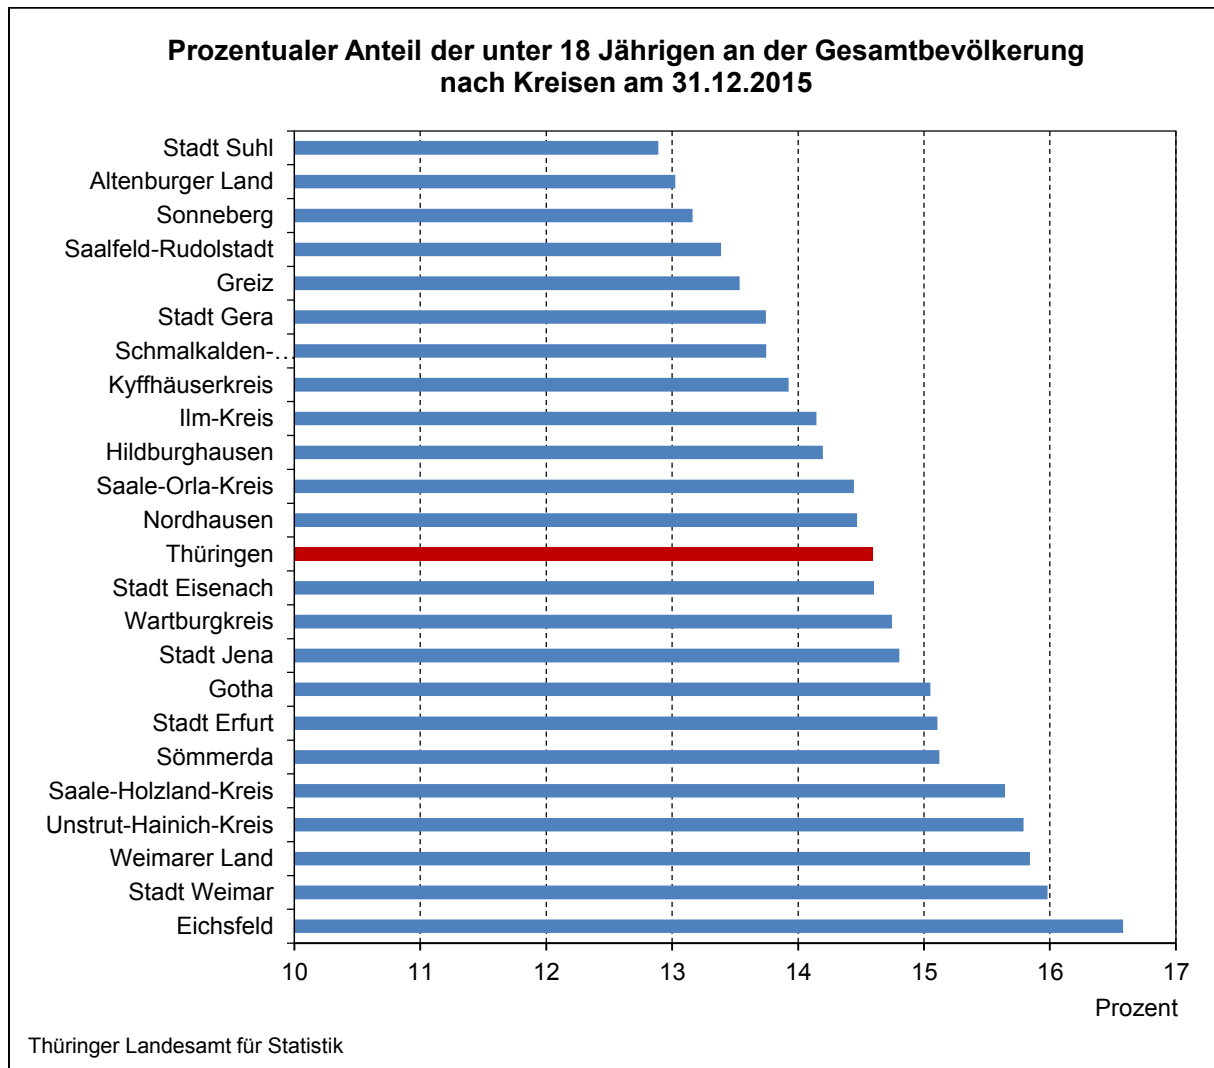

Weitere Auskünfte erteilt:

Alexander Kuhnt

Telefon: 0361 37-84444

E-Mail: alexander.kuhnt@statistik.thueringen.de

– Verbreitung der Pressemitteilung mit Quellenangabe erwünscht –

Herausgegeben vom Thüringer Landesamt für Statistik – Grundsatzfragen und Presse

Europaplatz 3, 99091 Erfurt – Telefon: 0361 37-84111/84113 – Telefax: 0361 37-84698

E-Mail: presse@statistik.thueringen.de – Internet: www.statistik.thueringen.de – [www.twitter.com/statistik_tls](https://twitter.com/statistik_tls)