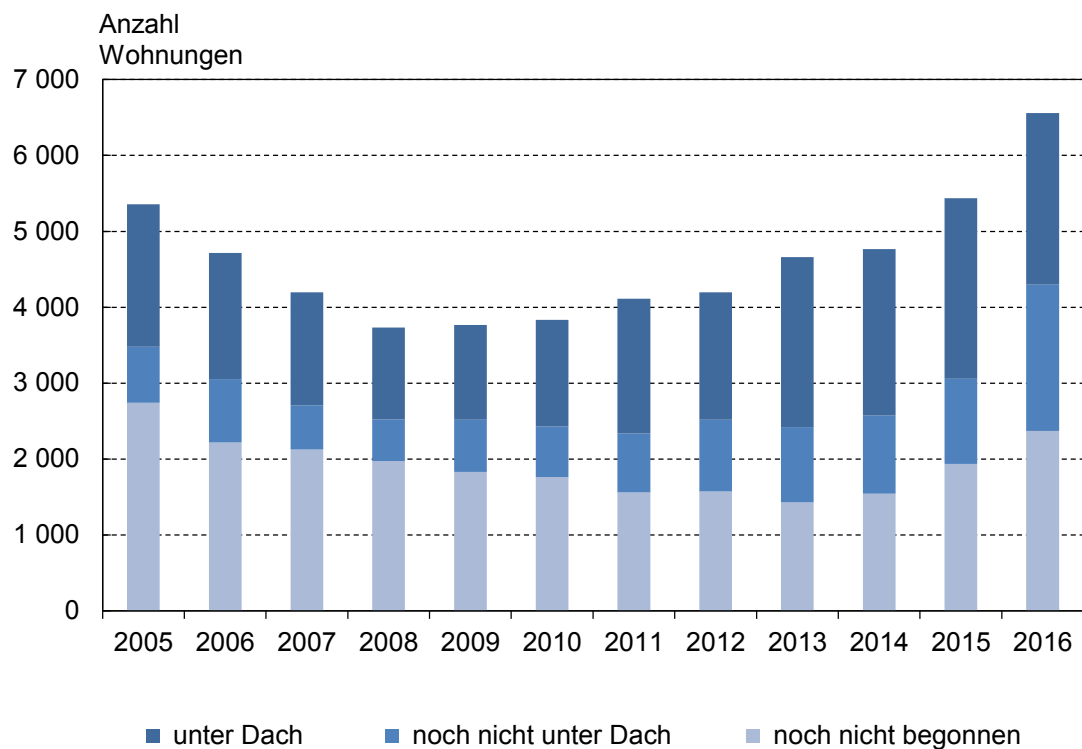

Das Thüringer Landesamt für Statistik ermittelte mit der Bauüberhangserhebung 2016 insgesamt 10 152 Wohnungen, die zwar eine Genehmigung zum Bau erhielten, aber bis zum 31.12.2016 noch nicht fertig gestellt wurden. Im Vergleich zum Jahresende 2015 erhöhte sich der Bauüberhang in Thüringen um 1 776 Wohnungen bzw. 21,2 Prozent.

Von den bisher noch nicht beendeten Wohnungsbauvorhaben waren 6 559 Neubauwohnungen in Wohngebäuden. Das waren 20,7 Prozent oder 1 123 Wohnungen mehr als zum Ende des Jahres 2015.

2 262 dieser Neubauwohnungen wurden als rohbaufertig gezählt (unter Dach), 1 927 neue Wohnungen wurden begonnen (noch nicht unter Dach) und bei 2 370 neuen Wohnungen war noch nicht mit dem Bau begonnen worden.

350 Wohnungen sollen nicht mehr zur Bauausführung gelangen. Für diese ist die Baugenehmigung erloschen. Das waren 222 Wohnungen mehr als Ende 2015.

Unter Berücksichtigung der 551 Wohnungen in Gebäuden die nicht schwerpunktmäßig Wohnzwecken dienen (Nichtwohngebäude) und Wohnungen, die durch Baumaßnahmen an bestehenden Wohngebäuden entstehen sollen (3 042 Wohnungen), aber noch nicht fertiggestellt sind, errechnete das Statistische Landesamt zum Ende des Jahres 2016 einen Bauüberhang von insgesamt 9 601 Wohnungen in Wohngebäuden.

Weitere Auskünfte erteilt:

Yvonne Mannhardt

Telefon: 0361 57334-3229

E-Mail: Yvonne.Mannhardt@statistik.thueringen.de

- Verbreitung der Pressemitteilung mit Quellenangabe erwünscht -

Bauüberhang für Wohnungen in Wohngebäuden (Neubau) in Thüringen 2005 bis 2016