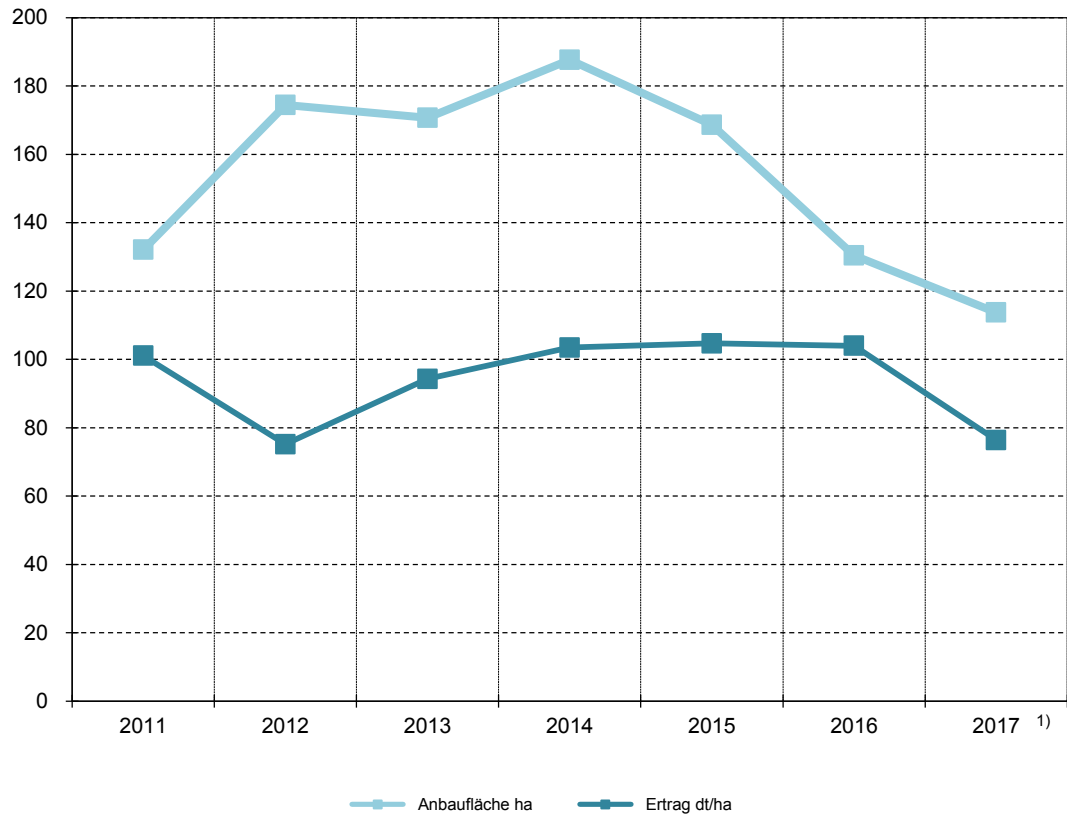

Anbaufläche und Ertrag von Erdbeeren auf dem Freiland in Thüringen

1) vorläufige Angaben
Thüringer Landesamt für Statistik

– Verbreitung der Pressemitteilung mit Quellenangabe erwünscht –