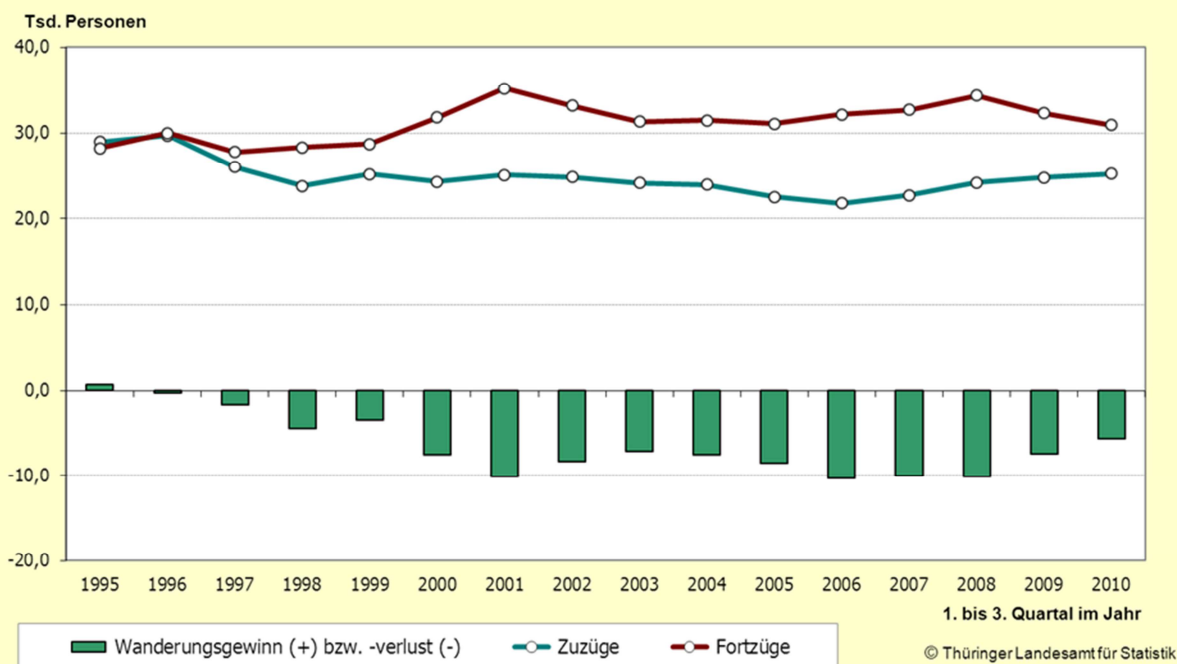

Wanderungen über die Landesgrenze Thüringens vom 1.1. bis zum 30.9. seit 1995

Geburten und Sterbefälle in Thüringen vom 1. bis 3. Quartal seit 1995

– Verbreitung der Pressemitteilung mit Quellenangabe erwünscht –