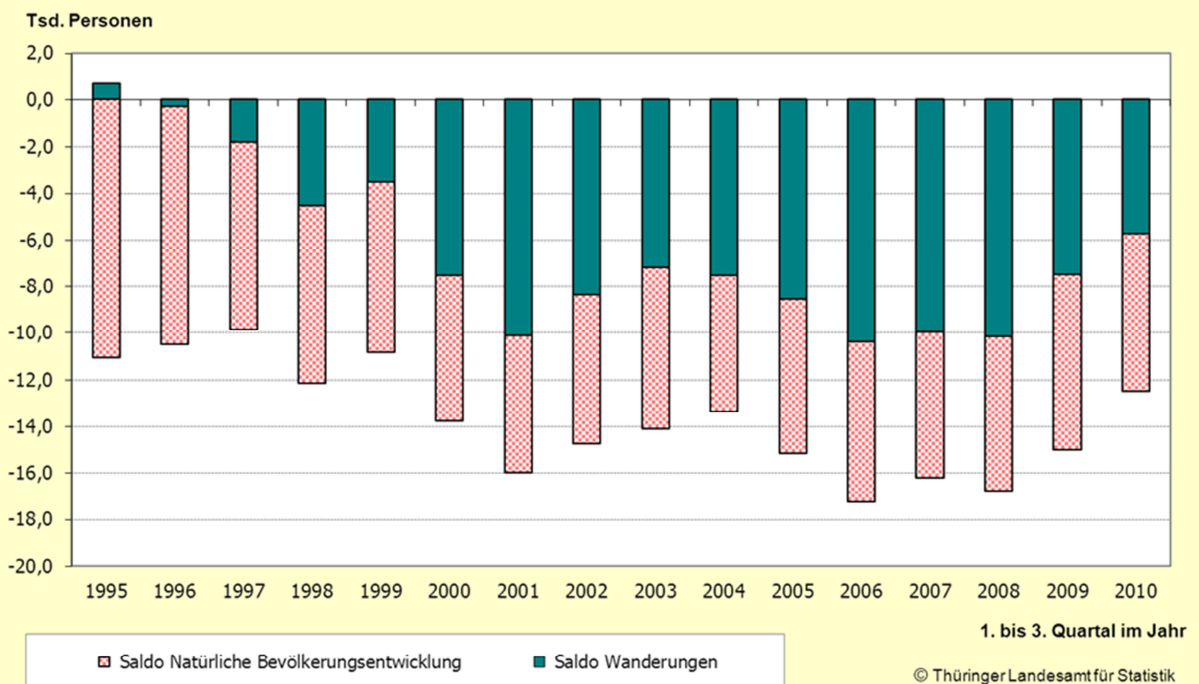

Bevölkerungsbilanz (Einwohnerzu- bzw. -abnahme) Thüringens vom 1.1. bis 30.9. seit 1995

– Verbreitung der Pressemitteilung mit Quellenangabe erwünscht –