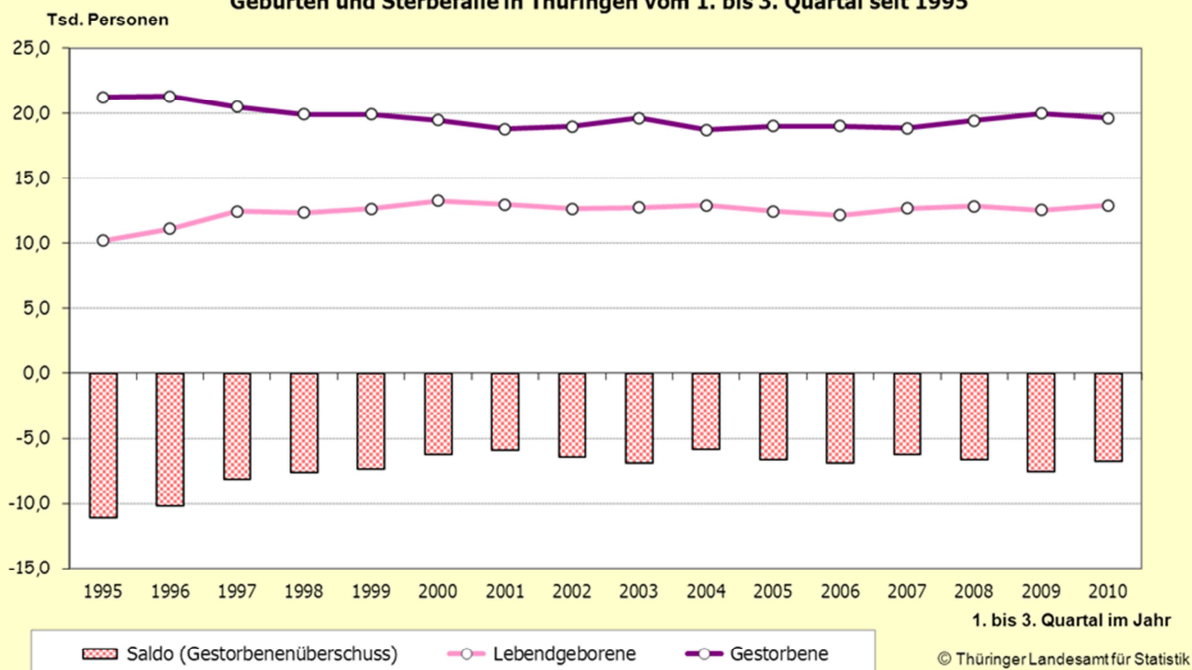

Wanderungen über die Landesgrenze Thüringens vom 1.1. bis zum 30.9. seit 1995

Geburten und Sterbefälle in Thüringen vom 1. bis 3. Quartal seit 1995

– Verbreitung der Pressemitteilung mit Quellenangabe erwünscht –