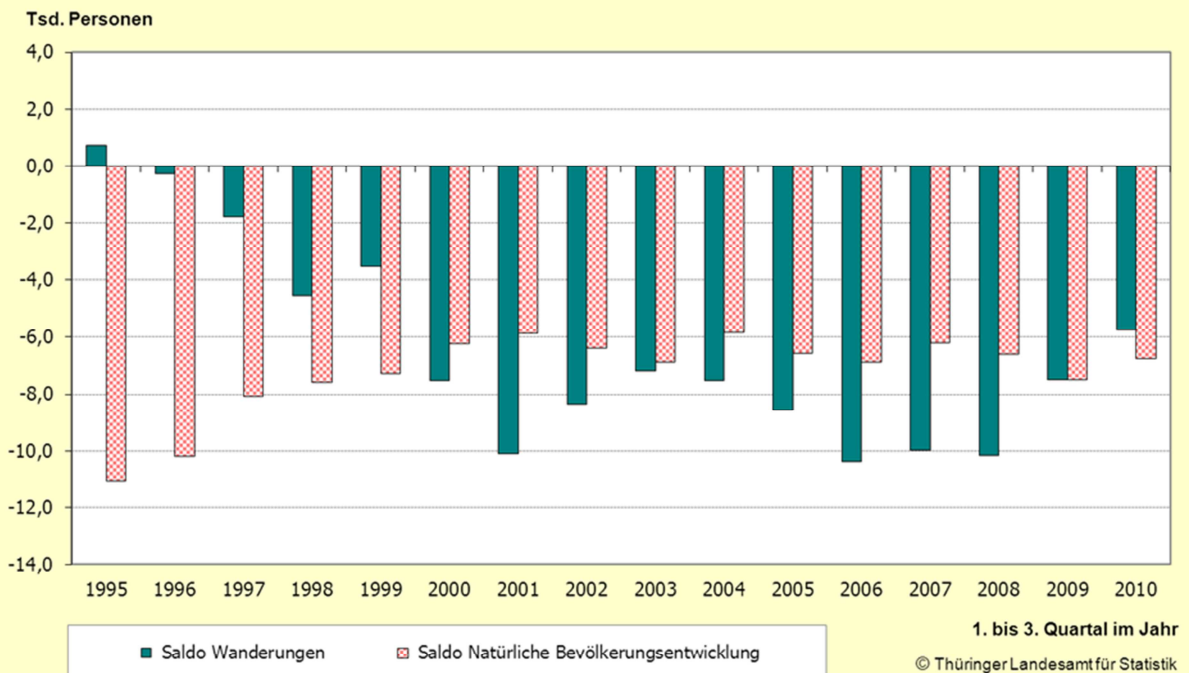

Bevölkerungsbilanz (Einwohnerzu- bzw. -abnahme) Thüringens vom 1.1. bis 30.9. seit 1995