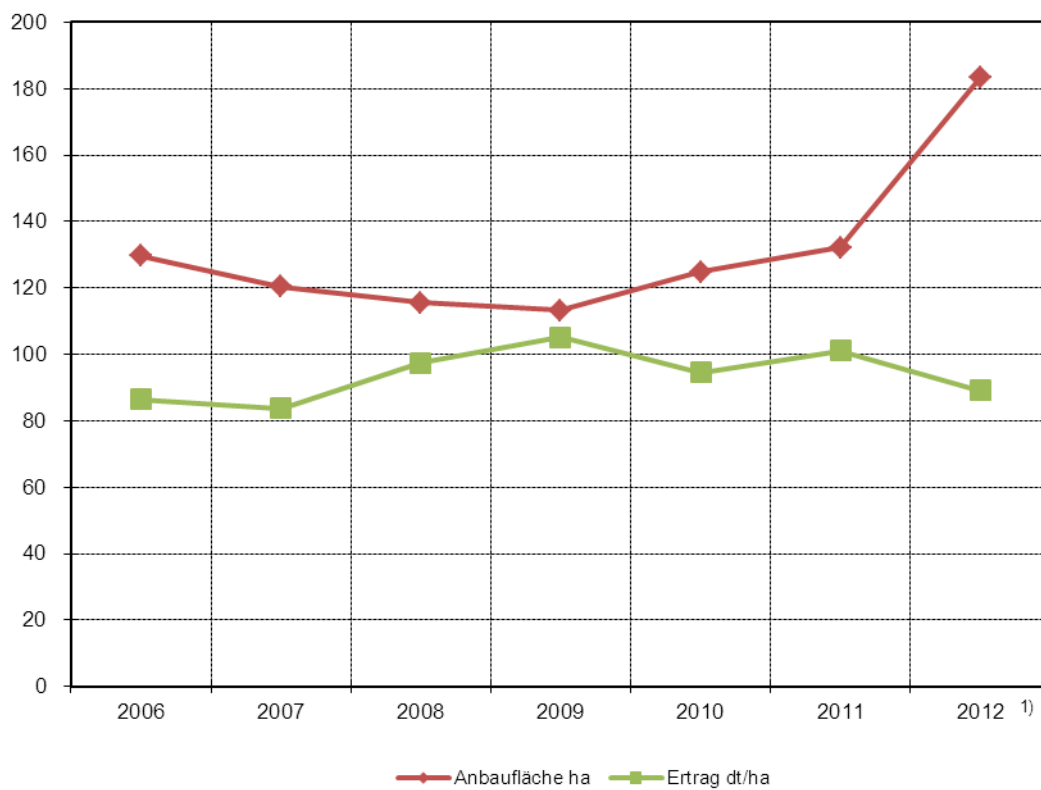

Anbaufläche und Ertrag von Erdbeeren in Thüringen

1) vorläufige Angaben
Thüringer Landesamt für Statistik

- Verbreitung der Pressemitteilung mit Quellenangabe erwünscht -

Herausgegeben vom Thüringer Landesamt für Statistik – Grundsatzfragen und Presse
Europaplatz 3, 99091 Erfurt – Telefon: 0361 37 -84111/ -84113 – Telefax: 0361 37-84698
E-Mail: presse@statistik.thueringen.de – www.statistik.thueringen.de