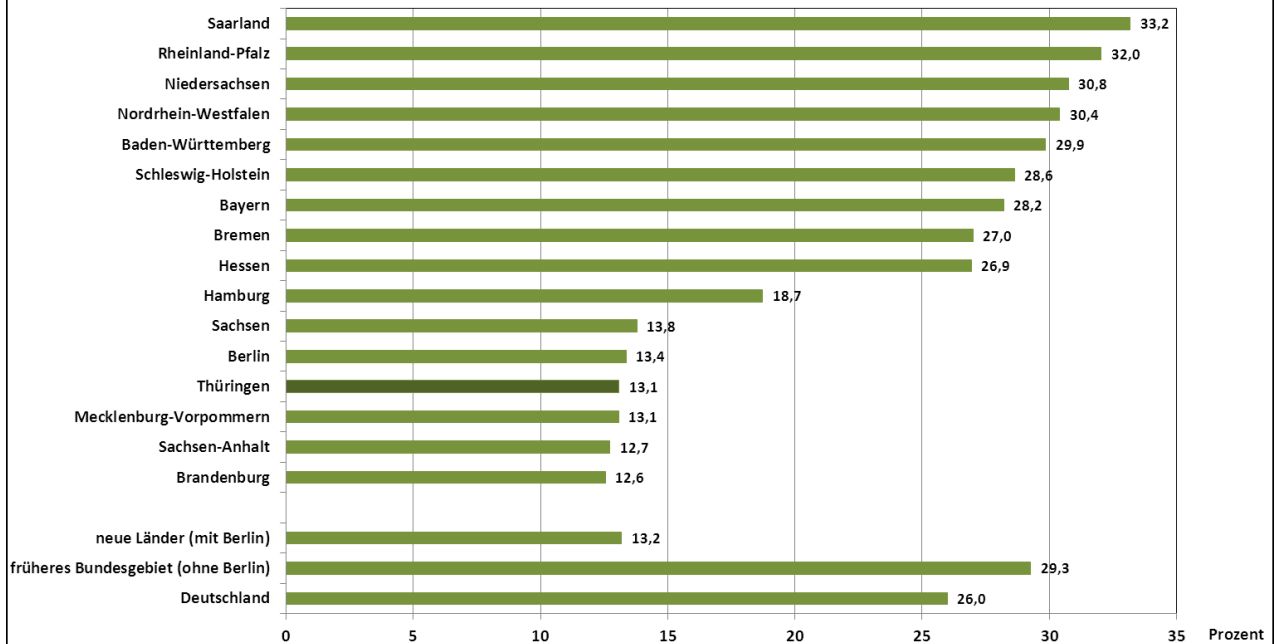

Generell wird Teilzeitbeschäftigung am häufigsten von Frauen ausgeübt. Doch auch hier gibt es Unterschiede bezüglich der geschlechtsspezifischen Quote zwischen den alten und neuen Bundesländern. Durchschnittlich waren im Jahr 2011 im früheren Bundesgebiet knapp 88 Prozent¹⁾ der Teilzeitbeschäftigten Frauen, in den neuen Ländern waren es rund 72 Prozent. In Thüringen waren drei Viertel der Teilzeitbeschäftigten Frauen.

Die Ergebnisse stammen aus dem Mikrozensus, der jährlichen repräsentativen 1-prozentigen Haushaltebefragung.

1) im Alter von 15 bis unter 65 Jahren, ohne Personen in Bildung oder Ausbildung, (ohne Zeit- und Berufssoldaten/innen sowie Grundwehr- und Zivildienstleistende)

Anteil der teilzeitbeschäftigten Frauen an allen erwerbstätigen Frauen^{*)} im Jahr 2011

^{*)} im Alter von 15 bis unter 65 Jahren, ohne Personen in Bildung oder Ausbildung

Thüringer Landesamt für Statistik