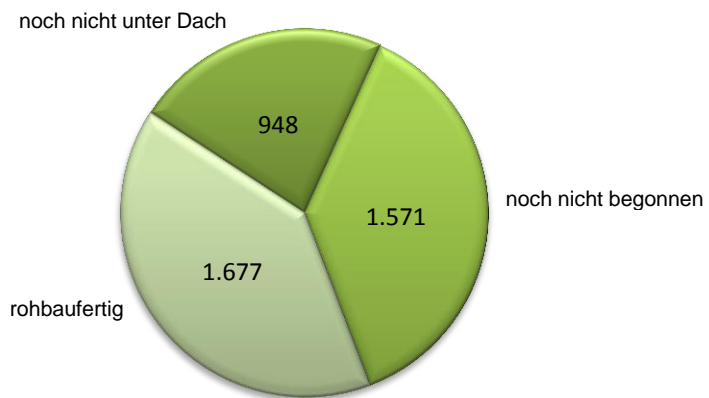

Bauüberhang 2012
- Wohnungen in neuen Wohngebäuden -

Thüringer Landesamt für Statistik

– Verbreitung der Pressemitteilung mit Quellenangabe erwünscht –

Herausgegeben vom Thüringer Landesamt für Statistik – Grundsatzfragen und Presse
Europaplatz 3, 99091 Erfurt – Telefon: 0361 37-84111/84113 – Telefax: 0361 37-84698
E-Mail: presse@statistik.thueringen.de – Internet: www.statistik.thueringen.de – [www.twitter.com/statistik_tls](https://twitter.com/statistik_tls)