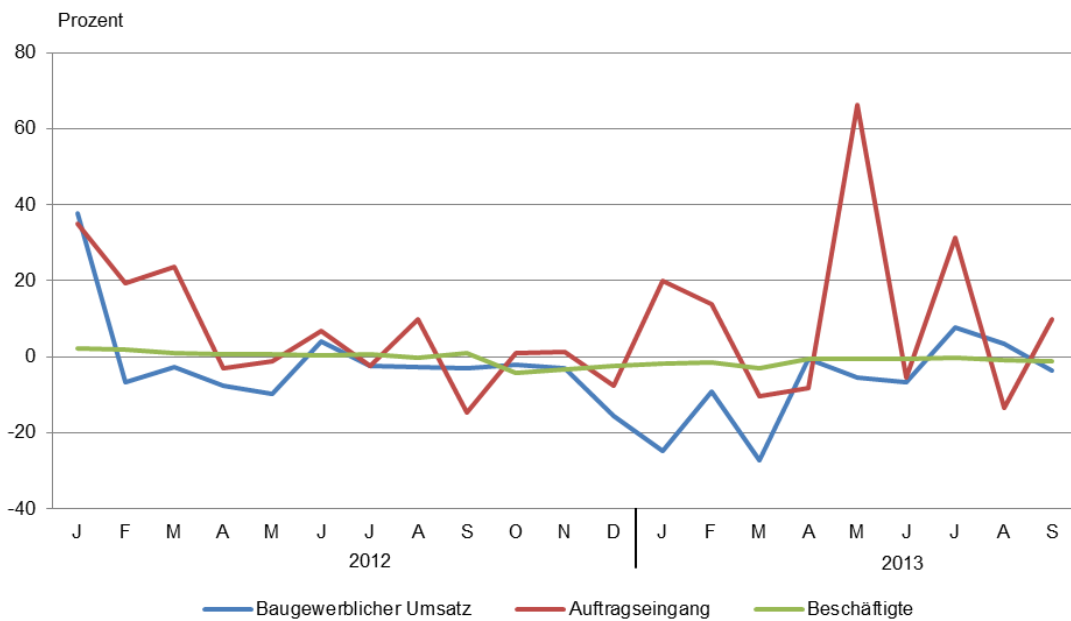

Der Gesamtumsatz mit einem Volumen von 1,3 Milliarden Euro fiel in den ersten drei Quartalen 2013 um 3,7 Prozent bzw. 52 Millionen Euro geringer aus als seit Jahresbeginn 2012. Der baugewerbliche Umsatz sank um 3,8 Prozent. Nur der Wohnungsbau hatte ein Umsatzplus von 15,8 Prozent zu verzeichnen. Der gewerbliche Bau lag mit -11,7 Prozent und der öffentliche und Straßenbau mit -1,4 Prozent unter dem Niveau des Vorjahres.

Im Durchschnitt waren bis Ende September im Thüringer Bauhauptgewerbe 14 859 Personen beschäftigt, 201 Beschäftigte bzw. 1,3 Prozent weniger als im vergleichbaren Vorjahreszeitraum.

Seit Jahresbeginn 2013 wurde eine Umsatzproduktivität in Höhe von insgesamt 89 247 Euro je Beschäftigten erreicht, 2,4 Prozent weniger als im Vorjahreszeitraum.

Baugewerblicher Umsatz, Auftragseingang und Beschäftigte im Bauhauptgewerbe Entwicklung zum Vorjahresmonat

Thüringer Landesamt für Statistik

– Verbreitung der Pressemitteilung mit Quellenangabe erwünscht –