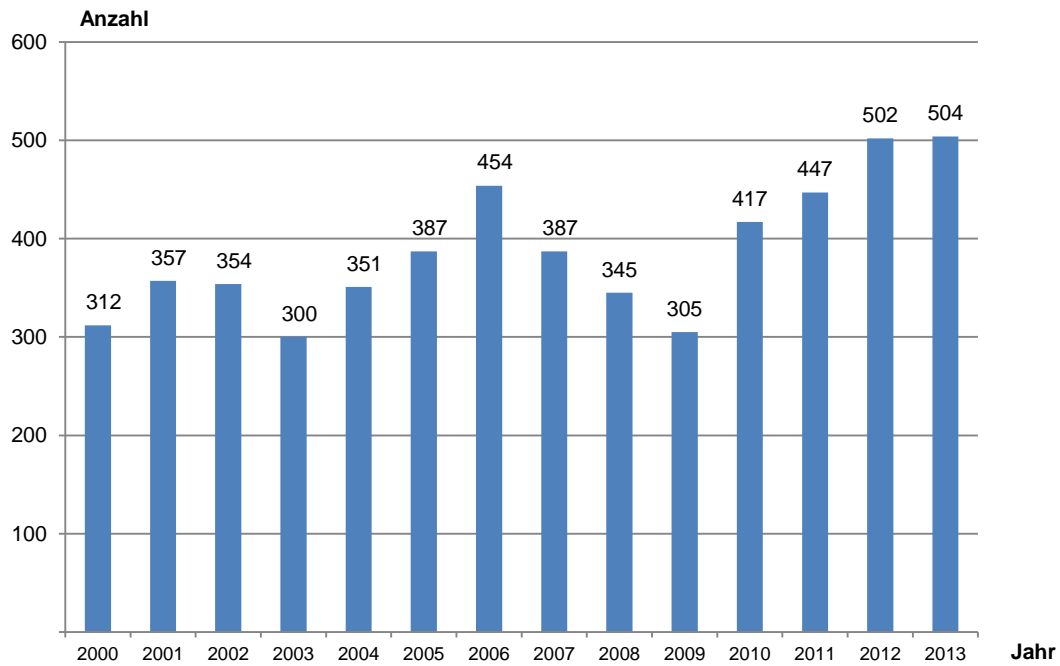

Anzahl der Einbürgerungen in Thüringen in den Jahren 2000 bis 2013

Thüringer Landesamt für Statistik

– Verbreitung der Pressemitteilung mit Quellenangabe erwünscht –

Herausgegeben vom Thüringer Landesamt für Statistik – Grundsatzfragen und Presse
Europaplatz 3, 99091 Erfurt – Telefon: 0361 37-84111/84113 – Telefax: 0361 37-84698
E-Mail: presse@statistik.thueringen.de – Internet: www.statistik.thueringen.de – [www.twitter.com/statistik_tls](https://twitter.com/statistik_tls)