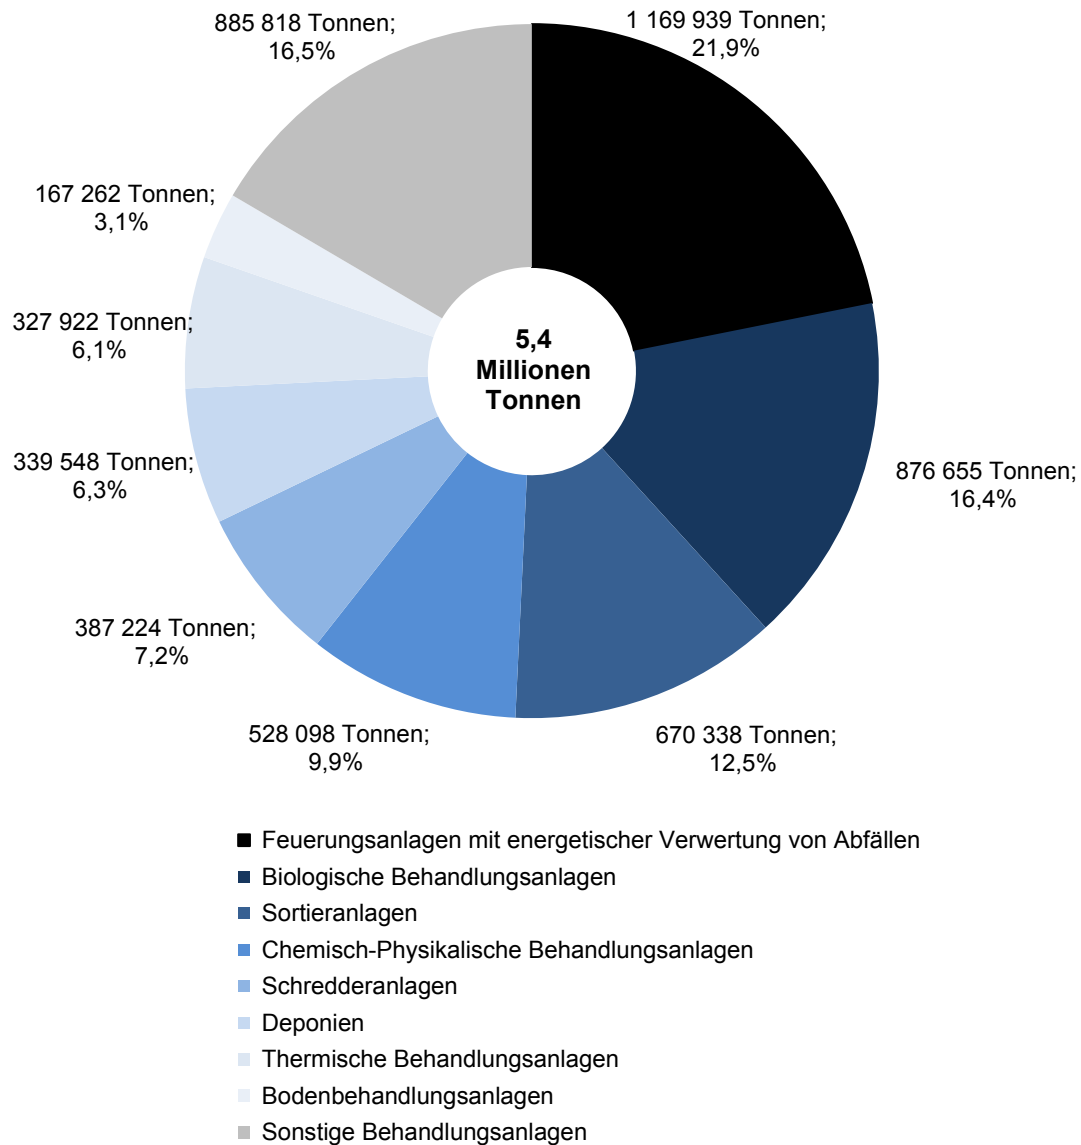

An Thüringer Abfallanlagen angelieferte Mengen 2013

Thüringer Landesamt für Statistik

– Verbreitung der Pressemitteilung mit Quellenangabe erwünscht –