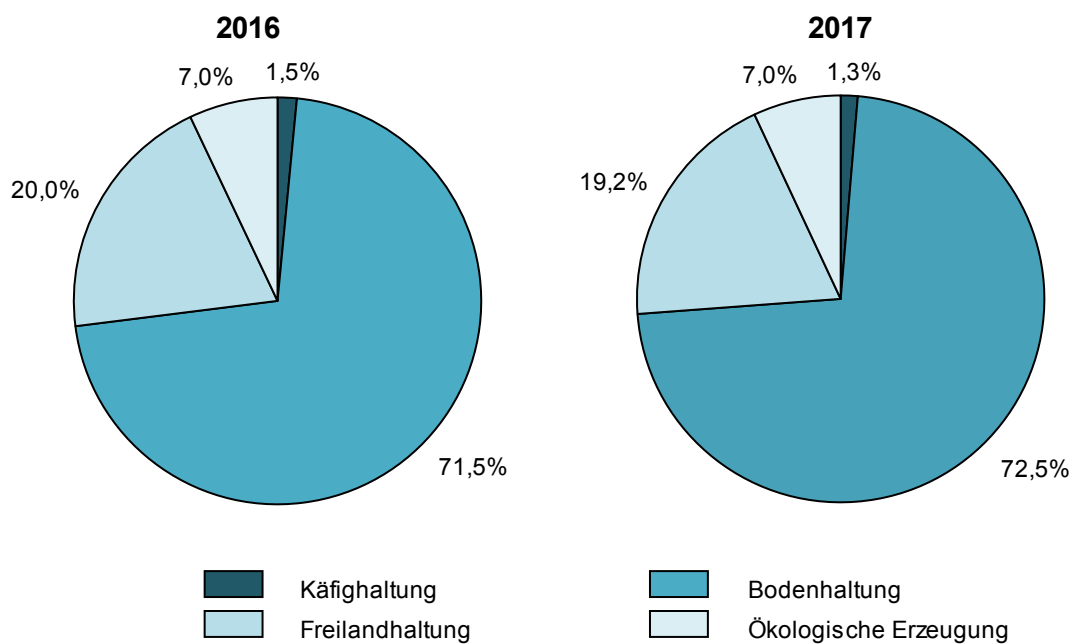

Hennenhaltungsplätze in Thüringen nach Haltungsformen

Thüringer Landesamt für Statistik

– Verbreitung der Pressemitteilung mit Quellenangabe erwünscht –