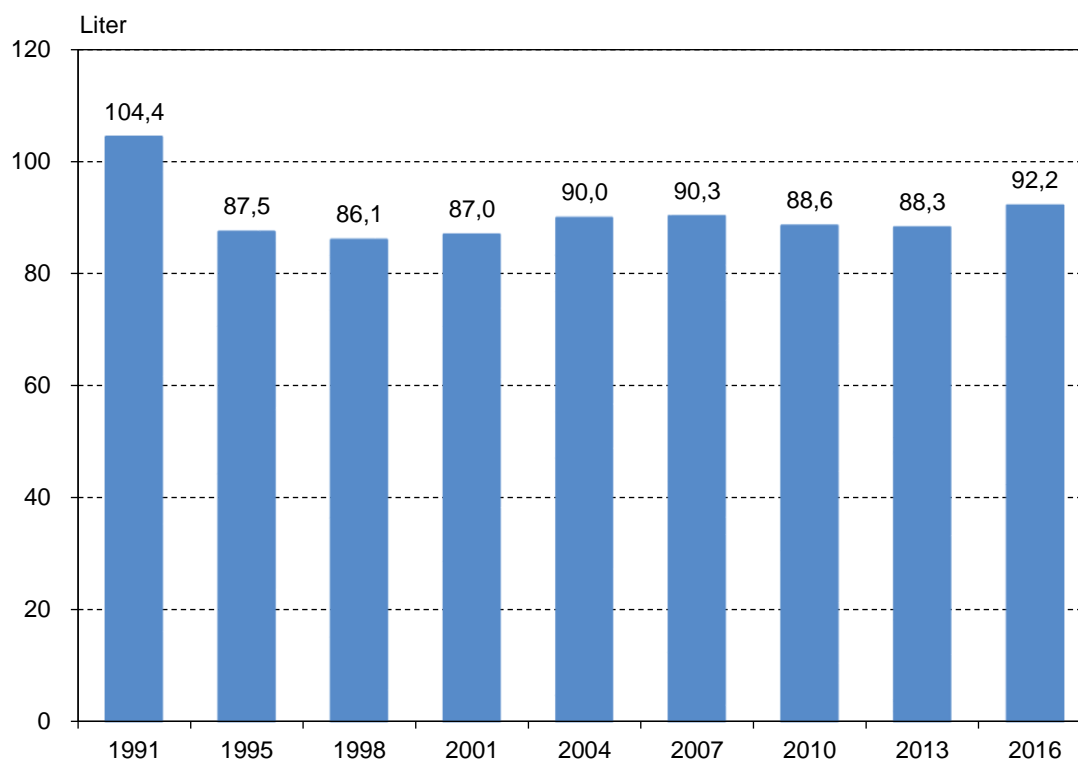

Wasserverbrauch je Einwohner und Tag in Thüringen nach ausgewählten Jahren

Thüringer Landesamt für Statistik

– Verbreitung der Pressemitteilung mit Quellenangabe erwünscht –