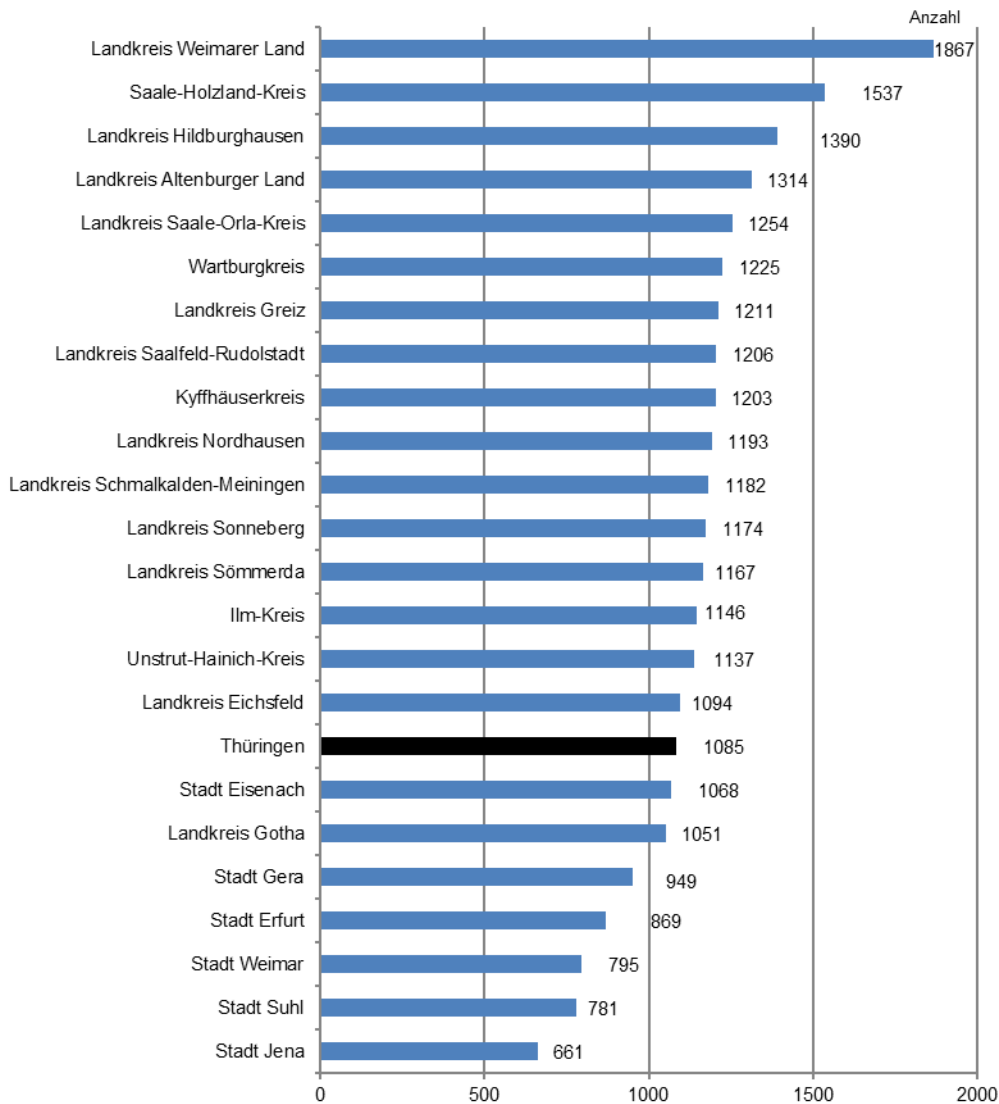

Thüringer Landesamt für Statistik

Pressemitteilung 241/2018

Erfurt, 25. September 2018

25. September – Tag der Zahngesundheit

Die Versorgung der Thüringer Bevölkerung mit zahnärztlicher Versorgung blieb in den vergangenen Jahren nahezu konstant. Am 31.12.2017 gab es 1 982 zahnärztlich tätige Zahnärztinnen und Zahnärzte. Die Angaben beruhen auf den Daten der Landes Zahnärztekammer Thüringens. Kamen zum Stichtag 31.12.1995 durchschnittlich 1 246 Einwohner auf einen praktizierenden Zahnarzt, so waren es nach Mitteilung des Thüringer Landesamtes für Statistik, Ende vergangenen Jahres - bei rückläufiger Bevölkerungszahl - im Durchschnitt 1 085 Einwohner.

Die beste Versorgung mit Zahnärzten gab es zum Stichtag 2017 in den kreisfreien Städten Jena, Suhl, Weimar, Erfurt und Gera. In der Stadt Jena stand für durchschnittlich 661 Einwohner eine Zahnärztin bzw. ein Zahnarzt zur Verfügung, in Suhl (781), in Weimar (795), in Erfurt (869) und in Gera (949). Im Landkreis Gotha kamen rein rechnerisch auf eine praktizierende Ärztin bzw. einen Arzt dieser Berufsgruppe 1 051 Einwohner. Dagegen versorgte im Landkreis Weimarer Land eine Zahnmedizinerin bzw. ein Zahnmediziner durchschnittlich 1 867 Einwohner.

Einwohner¹⁾ je Zahnarzt am 31.12.2017 nach kreisfreien Städten und Landkreisen

1) Grundlage der Fortschreibung der Bevölkerung ist ab dem Berichtsjahr 2012 die Datenbasis des Zensus 2011 mit Stichtag 9.5.2011
Quelle: Landes Zahnärztekammer Thüringen