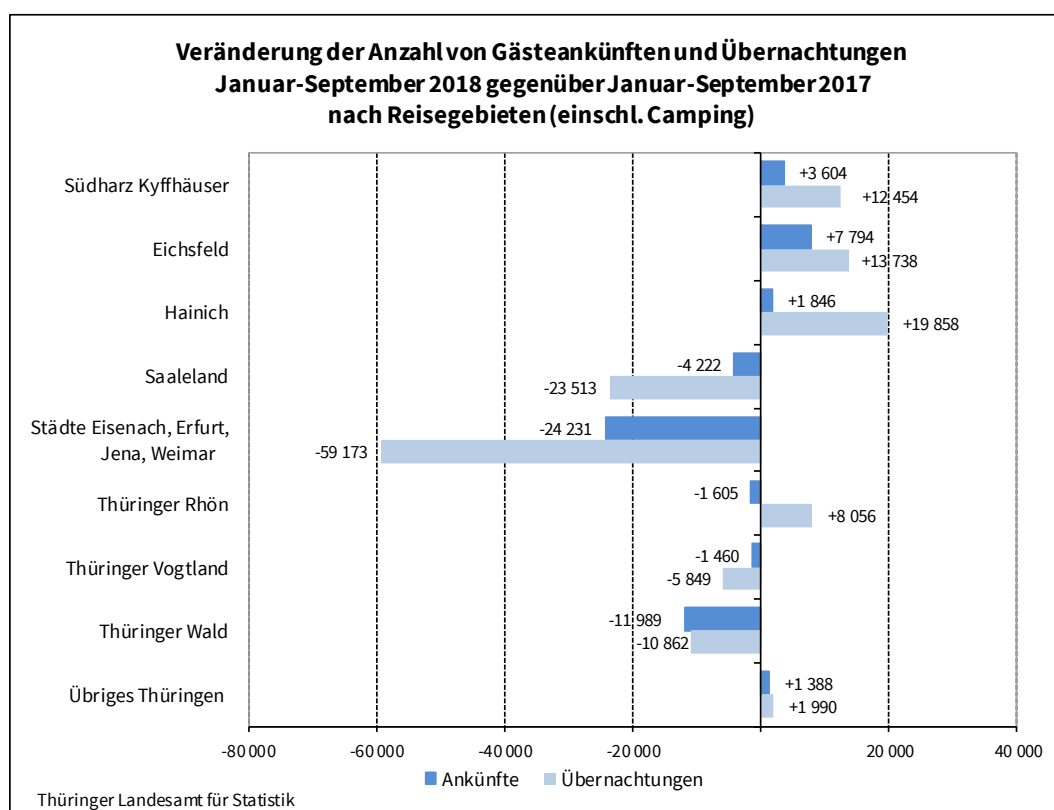

Im September 2018 sank die Zahl der Gästeübernachtungen im Vergleich zum Vorjahresmonat um 2,4 Prozent auf 930 Tausend. Davon entfielen 877 Tausend Übernachtungen auf Gäste aus dem Inland (-1,3 Prozent) und 54 Tausend Übernachtungen auf ausländische Gäste (-17,5 Prozent). Die Zahl der Gästekünfte ging im gleichen Zeitraum um 2,8 Prozent auf 385 Tausend zurück, darunter 25 Tausend ausländische Gäste (-19,0 Prozent).

- Ausführliche Ergebnisse enthält der in Kürze erscheinende Statistische Bericht „Gäste und Übernachtungen in Thüringen – vorläufige Ergebnisse September 2018“

Weitere Auskünfte erteilt:

Marion Wydra

Telefon: 03 61 57 331-92 22

E-Mail: tourismus@statistik.thueringen.de

Verbreitung der Pressemitteilung mit Quellenangabe erwünscht.

Herausgeber:

Thüringer Landesamt für Statistik
Grundsatzfragen und Presse

Kontakt:

Telefon 03 61 57 331-91 11 / 91 13
Telefax 03 61 57 331-96 98

presse@statistik.thueringen.de
www.statistik.thueringen.de
www.twitter.com/statistik_tls

Postanschrift:

Thüringer Landesamt für Statistik
Postfach 90 01 63
99104 Erfurt