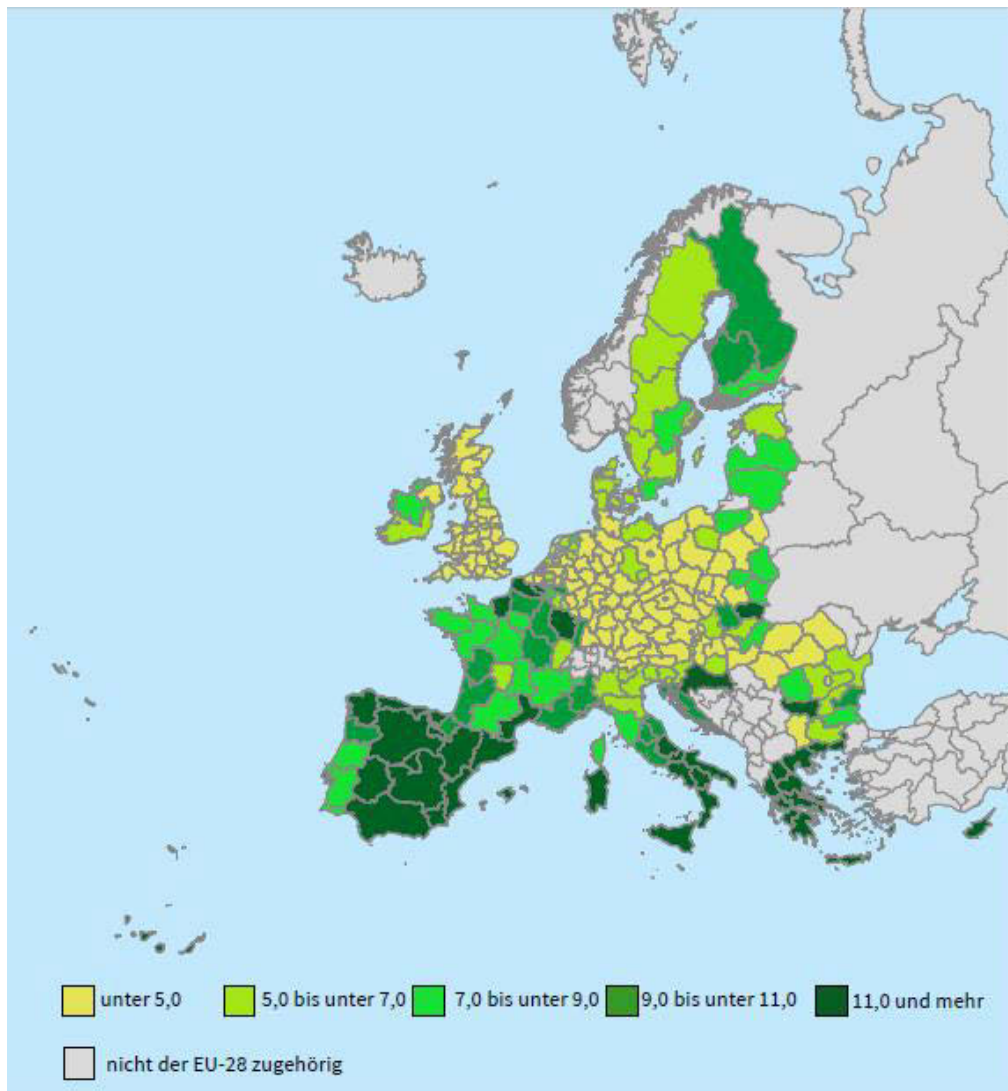

Bitte beachten:

Die verwendeten Daten entstammen der Datenbank des Statistischen Amtes der Europäischen Union. Im Hinblick auf die Arbeitslosigkeit verwendet Eurostat die Definition des Internationalen Arbeitsamtes (ILO) in Genf.

Weitere Auskünfte erteilt:

Harald Hagn

Telefon: 0361-57331-9110

E-Mail: harald.hagn@statisik.thueringen.de

Arbeitslosenquote nach NUTS-2-Regionen (% - 2017- Insgesamt)

Quelle: Eurostat (Online Datencode: lfst r lfu3r7 und zugegriffen am 14.09.2018)

Verbreitung der Pressemitteilung mit Quellenangabe erwünscht.

Herausgeber:

Thüringer Landesamt für Statistik
Grundsatzfragen und Presse

Kontakt:

Telefon 03 61 57 331-91 11 / 91 13
Telefax 03 61 57 331-96 98

presse@statistik.thueringen.de
www.statistik.thueringen.de
www.twitter.com/statistik_tls

Postanschrift:

Thüringer Landesamt für Statistik
Postfach 90 01 63
99104 Erfurt