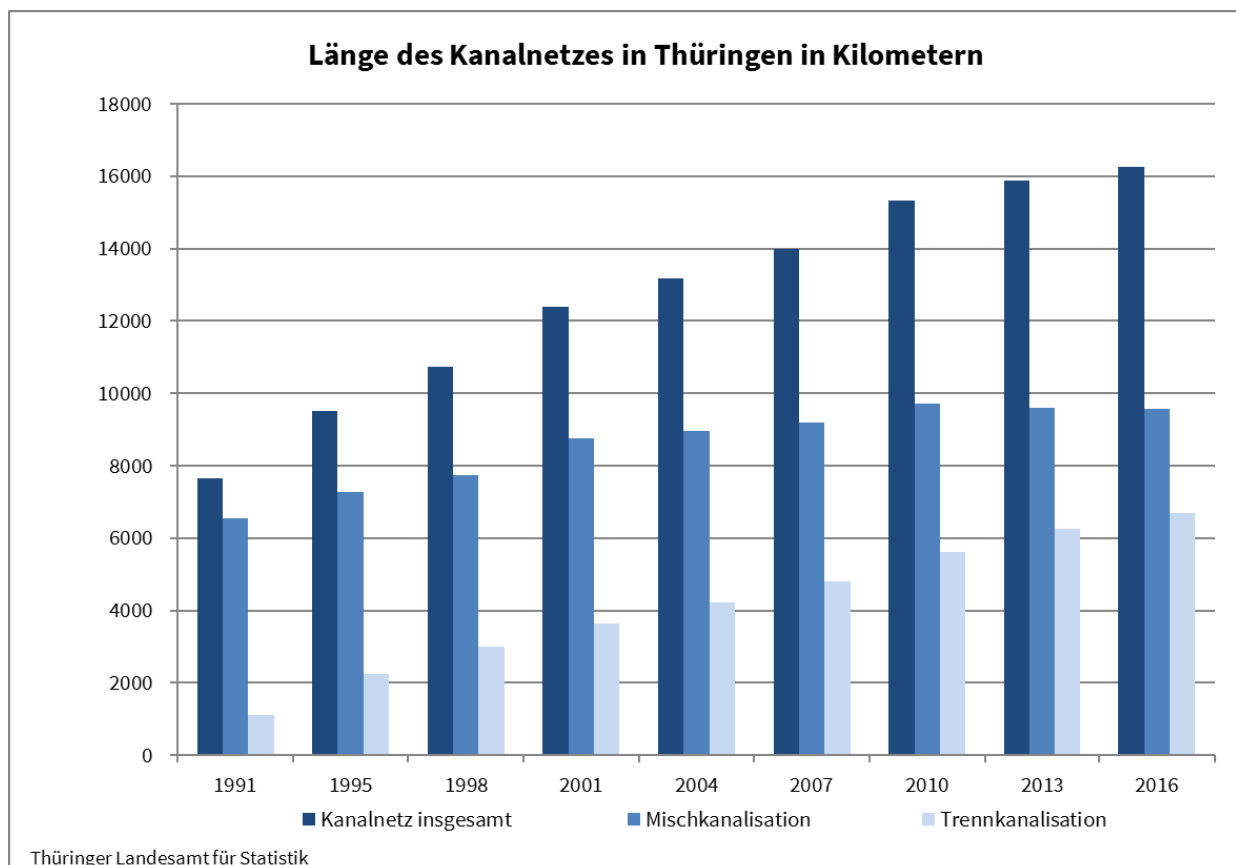

Weitere Auskünfte erteilt:

Ingrid Schadwinkel

Telefon: 03 61 57 334-32 53

E-Mail: Ingrid.Schadwinkel@statistik.thueringen.de

Verbreitung der Pressemitteilung mit Quellenangabe erwünscht.

Herausgeber:

Thüringer Landesamt für Statistik
Grundsatzfragen und Presse

Kontakt:

Telefon 03 61 57 331-91 11 / 91 13
Telefax 03 61 57 331-96 98

presse@statistik.thueringen.de
www.statistik.thueringen.de
www.twitter.com/statistik_tls

Postanschrift:

Thüringer Landesamt für Statistik
Postfach 90 01 63
99104 Erfurt