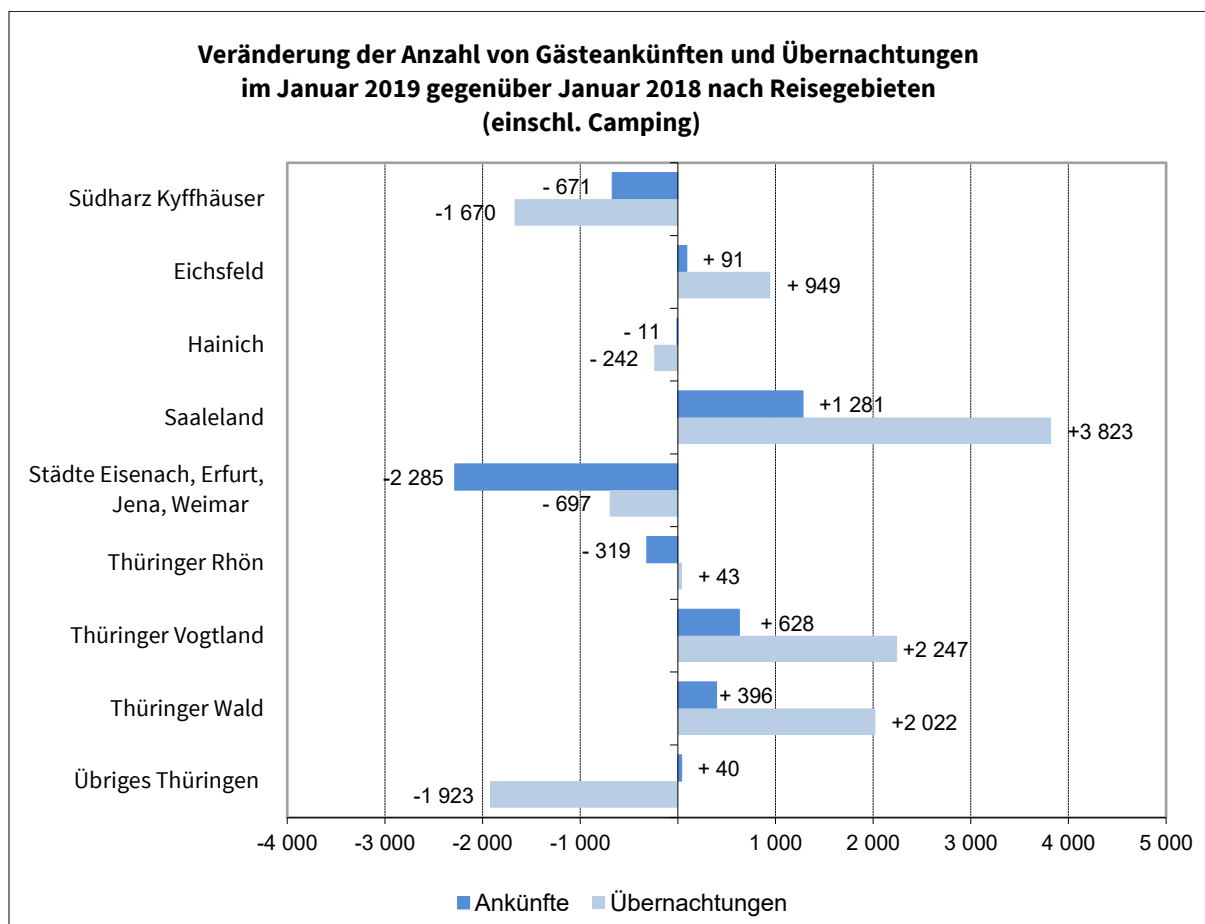

Weitere Auskünfte erteilt

Marion Wydra

Telefon: 0361 57331-9222

E-Mail: tourismus@statistik.thueringen.de

Verbreitung der Pressemitteilung mit Quellenangabe erwünscht.

Herausgeber:
Thüringer Landesamt für Statistik
Grundsatzfragen und Presse

Kontakt:
Telefon 03 61 57 331-91 11 / 91 13
Telefax 03 61 57 331-96 98
presse@statistik.thueringen.de
www.statistik.thueringen.de
www.twitter.com/statistik_tls

Postanschrift:
Thüringer Landesamt für Statistik
Postfach 90 01 63
99104 Erfurt