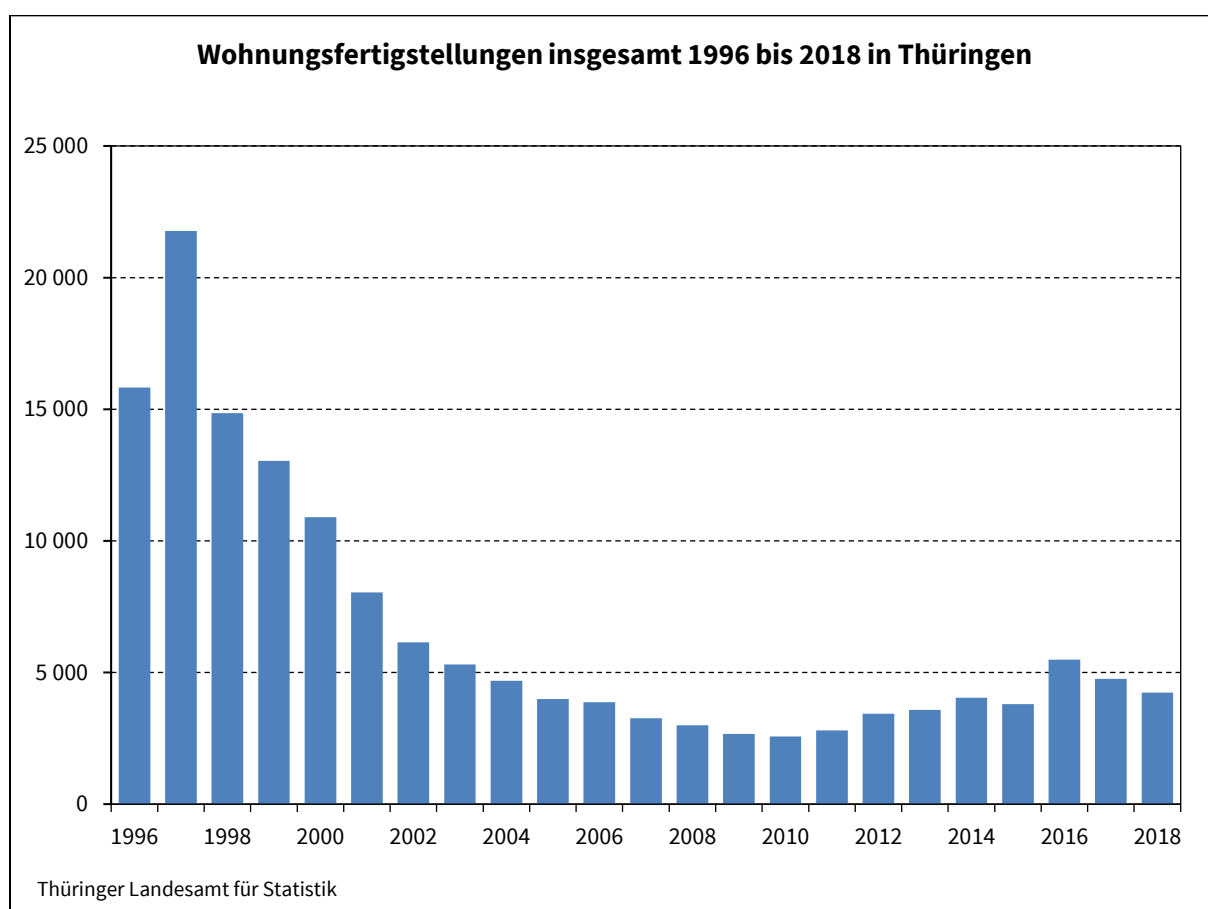

➤ Detaillierte regionale Veröffentlichungen finden Sie hier: statistik.thueringen.de

Weitere Auskünfte erteilt:

Yvonne Mannhardt

Telefon: 03 61 57 334-32 29

E-Mail: yvonne.mannhardt@statistik.thueringen.de

Verbreitung der Pressemitteilung mit Quellenangabe erwünscht.

Herausgeber:

Thüringer Landesamt für Statistik
Grundsatzfragen und Presse

Kontakt:

Telefon 03 61 57 331-91 11 / 91 13
Telefax 03 61 57 331-96 98

presse@statistik.thueringen.de
www.statistik.thueringen.de
www.twitter.com/statistik_tls

Postanschrift:

Thüringer Landesamt für Statistik
Postfach 90 01 63
99104 Erfurt