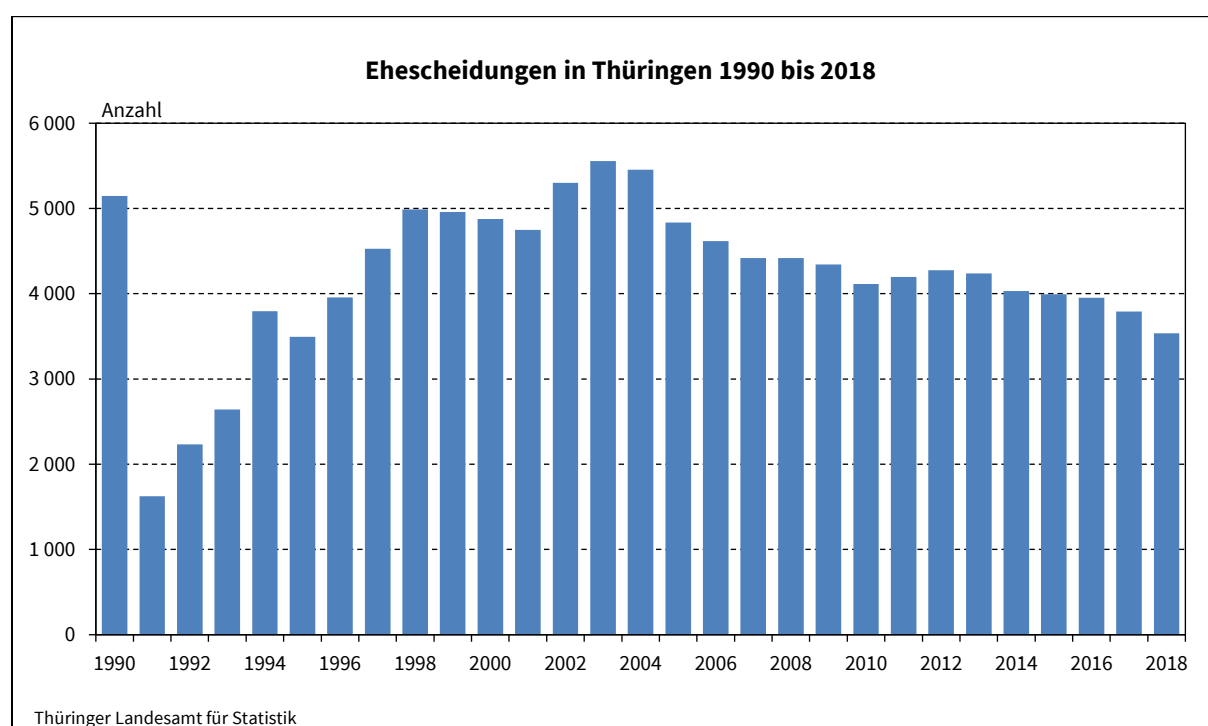

Hinweis: Detaillierte Informationen zur regionalen Entwicklung werden in der beigefügten Kreistabelle dargestellt.

Weitere Auskünfte erteilt:

Alexander Kuhnt

Telefon: 0361 57331-9444

E-Mail: alexander.kuhnt@statistik.thueringen.de

Verbreitung der Pressemitteilung mit Quellenangabe erwünscht.

Herausgeber:

Thüringer Landesamt für Statistik
Grundsatzfragen und Presse

Kontakt:

Telefon 03 61 57 331-91 11 / 91 13
Telefax 03 61 57 331-96 98

presse@statistik.thueringen.de
www.statistik.thueringen.de
www.twitter.com/statistik_tls

Postanschrift:

Thüringer Landesamt für Statistik
Postfach 90 01 63
99104 Erfurt