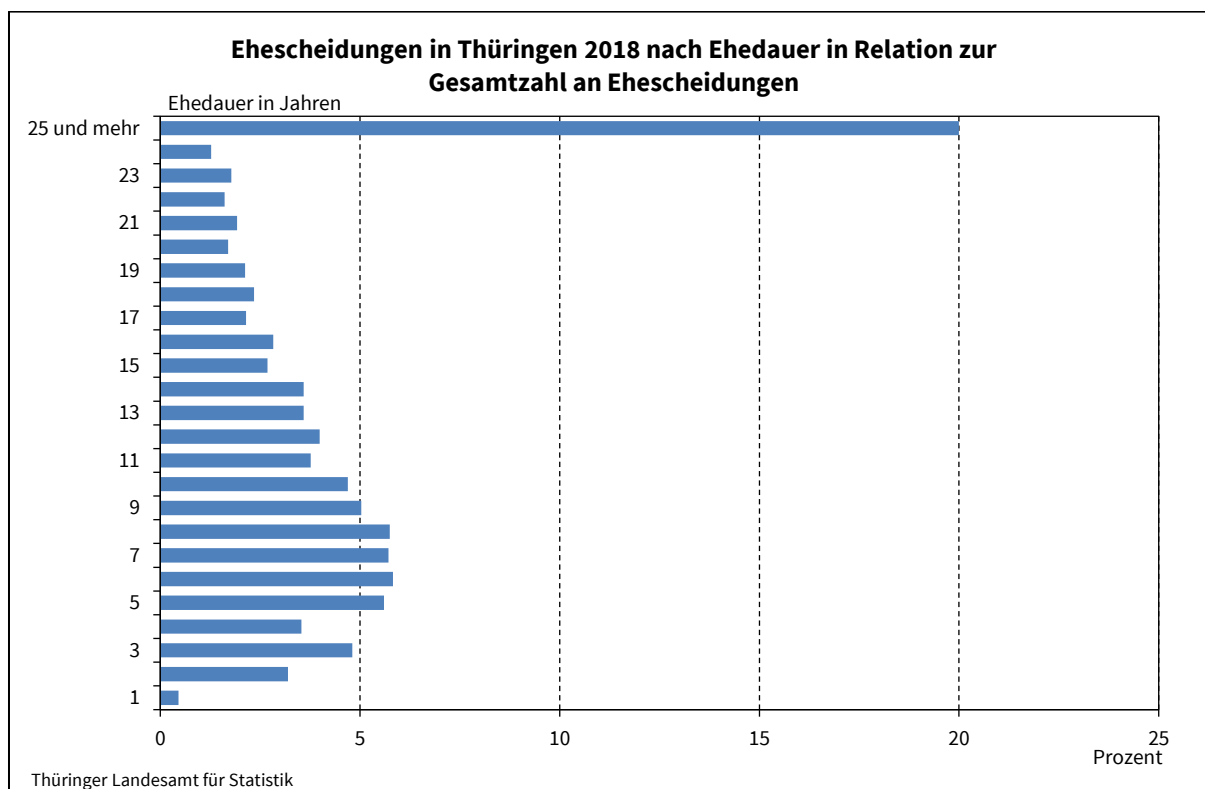

Verbreitung der Pressemitteilung mit Quellenangabe erwünscht.

Herausgeber:
Thüringer Landesamt für Statistik
Grundsatzfragen und Presse

Kontakt:
Telefon 03 61 57 331-91 11 / 91 13
Telefax 03 61 57 331-96 98

presse@statistik.thueringen.de
www.statistik.thueringen.de
www.twitter.com/statistik_tls

Postanschrift:
Thüringer Landesamt für Statistik
Postfach 90 01 63
99104 Erfurt