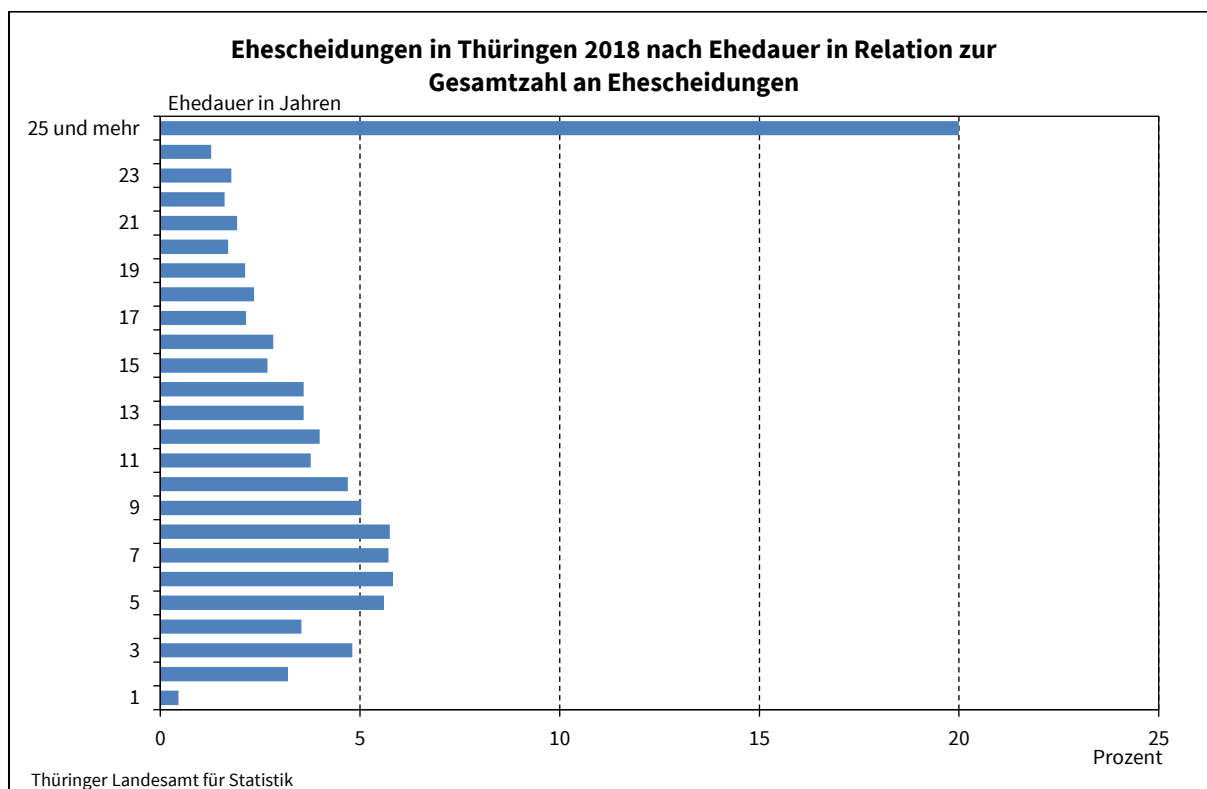

Verbreitung der Pressemitteilung mit Quellenangabe erwünscht.

Herausgeber:
Thüringer Landesamt für Statistik
Grundsatzfragen und Presse

Kontakt:
Telefon 03 61 57 331-91 11 / 91 13
Telefax 03 61 57 331-96 98

presse@statistik.thueringen.de
www.statistik.thueringen.de
www.twitter.com/statistik_tls

Postanschrift:
Thüringer Landesamt für Statistik
Postfach 90 01 63
99104 Erfurt