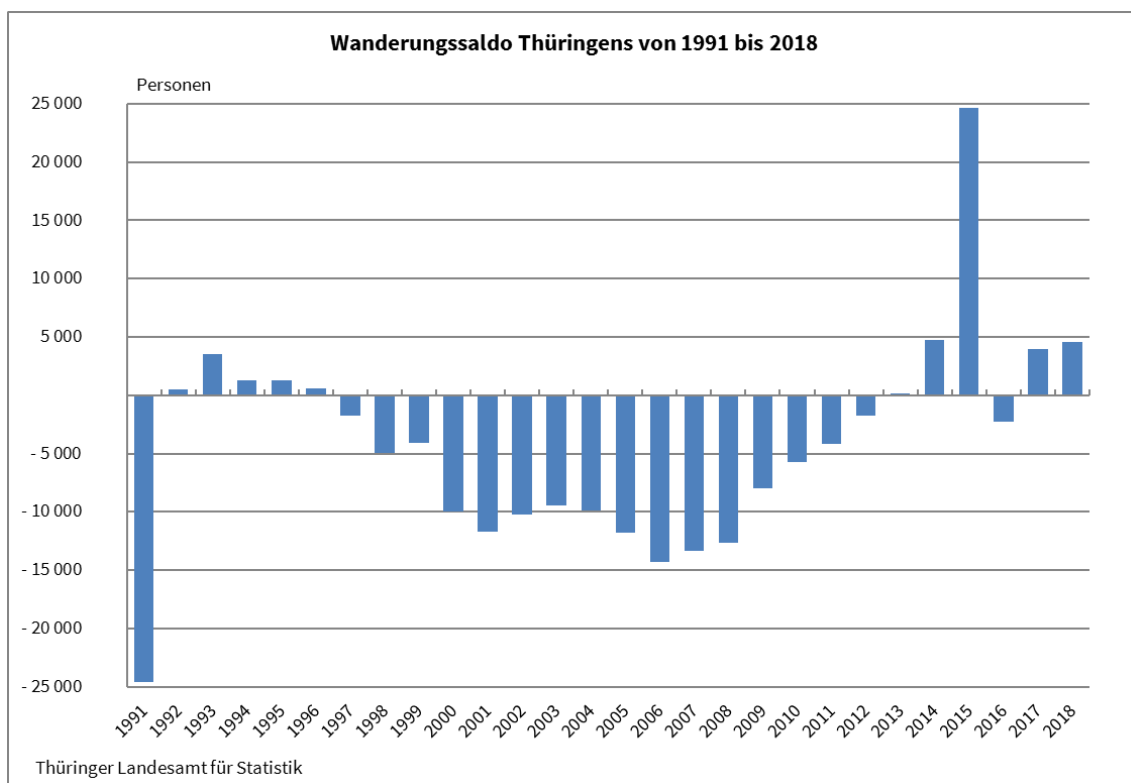

Verbreitung der Pressemitteilung mit Quellenangabe erwünscht.

Herausgeber:

Thüringer Landesamt für Statistik
Grundsatzfragen und Presse

Kontakt:

Telefon 03 61 57 331-91 10 / 91 13
Telefax 03 61 57 331-96 98

presse@statistik.thueringen.de
www.statistik.thueringen.de
www.twitter.com/statistik_tls

Postanschrift:

Thüringer Landesamt für Statistik
Postfach 90 01 63
99104 Erfurt