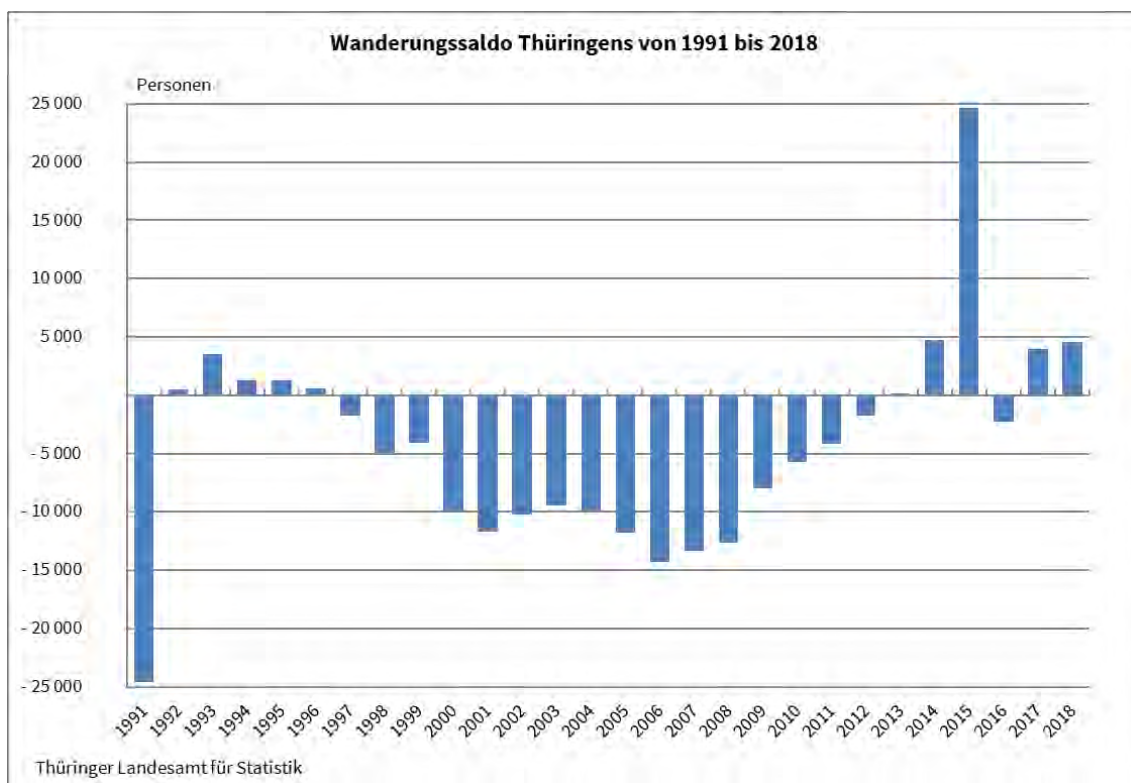

Verbreitung der Pressemitteilung mit Quellenangabe erwünscht.

Herausgeber:
Thüringer Landesamt für Statistik
Grundsatzfragen und Presse

Kontakt:
Telefon 03 61 57 331-91 10 / 91 13
Telefax 03 61 57 331-96 98

presse@statistik.thueringen.de
www.statistik.thueringen.de
www.twitter.com/statistik_tls

Postanschrift:
Thüringer Landesamt für Statistik
Postfach 90 01 63
99104 Erfurt