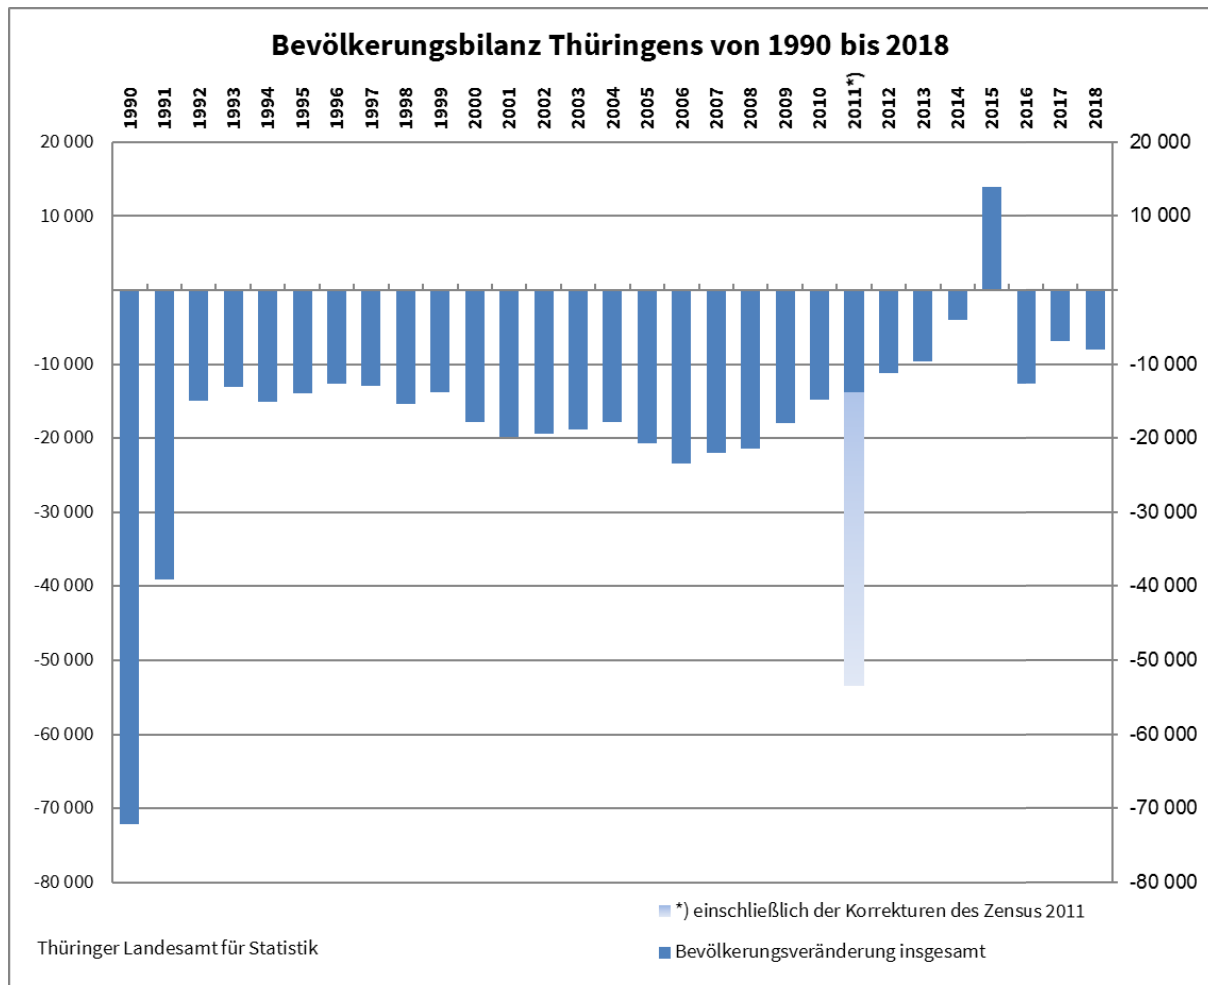

Weitere Auskünfte erteilt:

Alexander Kuhnt

Telefon: 03 61 57 331-94 44

E-Mail: alexander.kuhnt@statistik.thueringen.de

Verbreitung der Pressemitteilung mit Quellenangabe erwünscht.

Herausgeber:

Thüringer Landesamt für Statistik
Grundsatzfragen und Presse

Kontakt:

Telefon 03 61 57 331-91 10 / 91 13
Telefax 03 61 57 331-96 98

presse@statistik.thueringen.de
www.statistik.thueringen.de
www.twitter.com/statistik_tls

Postanschrift:

Thüringer Landesamt für Statistik
Postfach 90 01 63
99104 Erfurt