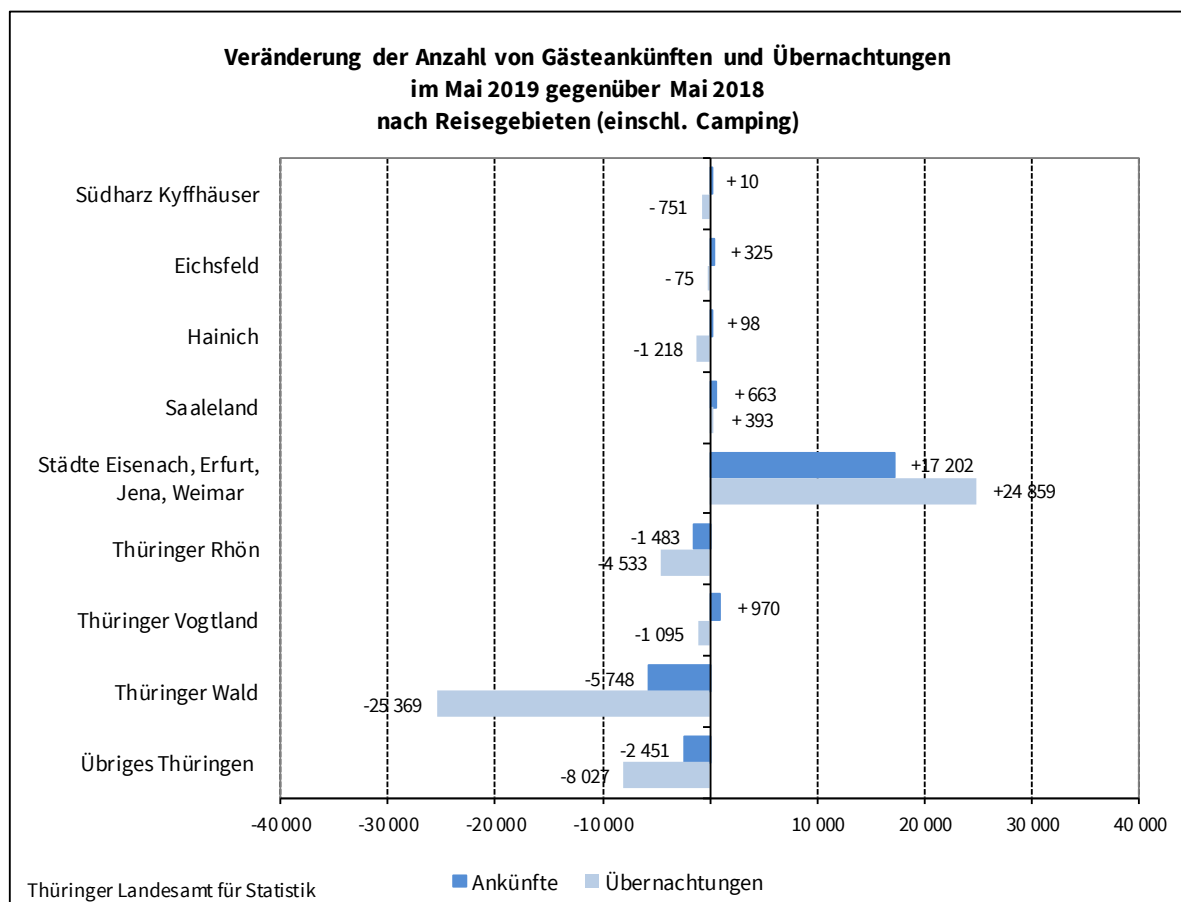

Verbreitung der Pressemitteilung mit Quellenangabe erwünscht.

Herausgeber:
Thüringer Landesamt für Statistik
Grundsatzfragen und Presse

Kontakt:
Telefon 03 61 57 331-91 10 / 91 13
Telefax 03 61 57 331-96 98

presse@statistik.thueringen.de
www.statistik.thueringen.de
www.twitter.com/statistik_tls

Postanschrift:
Thüringer Landesamt für Statistik
Postfach 90 01 63
99104 Erfurt