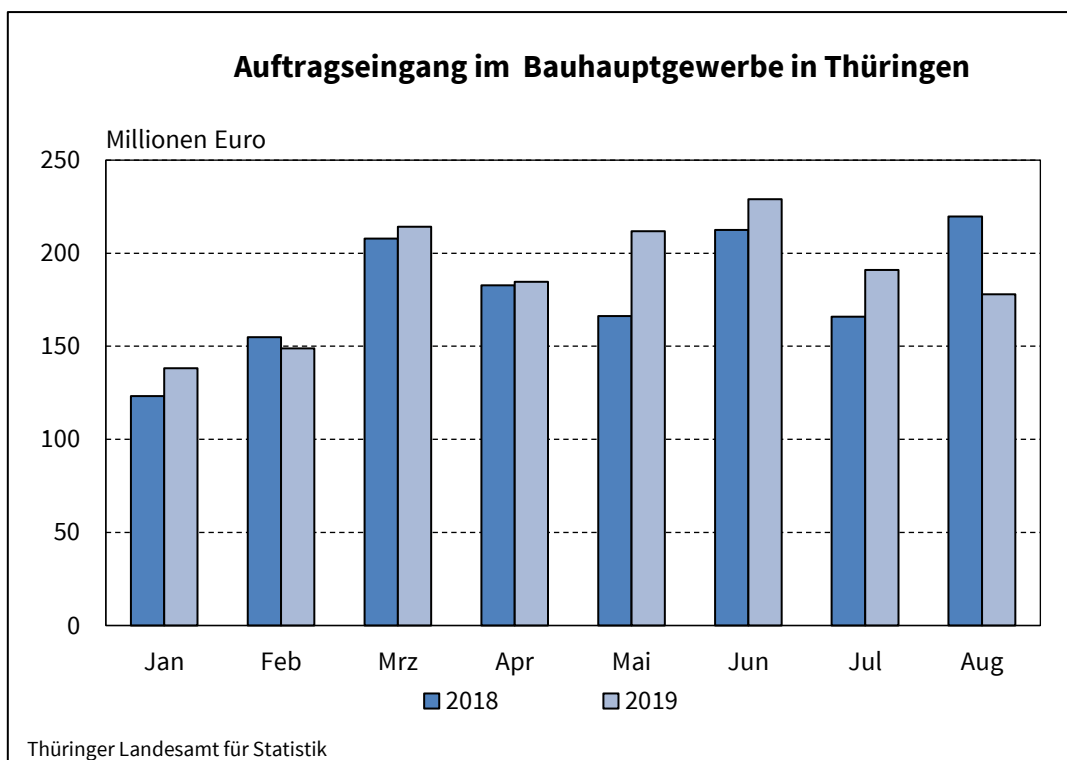

Verbreitung der Pressemitteilung mit Quellenangabe erwünscht.

Herausgeber:
Thüringer Landesamt für Statistik
Grundsatzfragen und Presse

Kontakt:
Telefon 03 61 57 331-91 10 / 91 13
Telefax 03 61 57 331-96 98

presse@statistik.thueringen.de
www.statistik.thueringen.de
www.twitter.com/statistik_tls

Postanschrift:
Thüringer Landesamt für Statistik
Postfach 90 01 63
99104 Erfurt