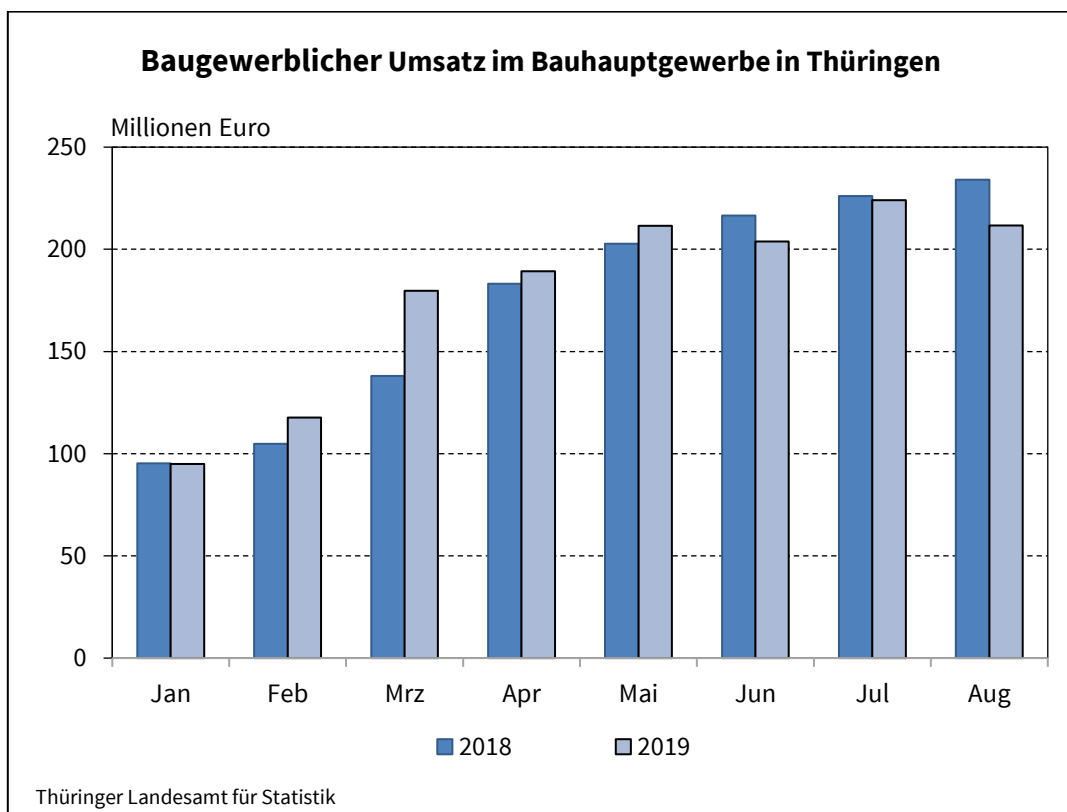

Verbreitung der Pressemitteilung mit Quellenangabe erwünscht.

Herausgeber:
Thüringer Landesamt für Statistik
Grundsatzfragen und Presse

Kontakt:
Telefon 03 61 57 331-91 10 / 91 13
Telefax 03 61 57 331-96 98

presse@statistik.thueringen.de
www.statistik.thueringen.de
www.twitter.com/statistik_tls

Postanschrift:
Thüringer Landesamt für Statistik
Postfach 90 01 63
99104 Erfurt