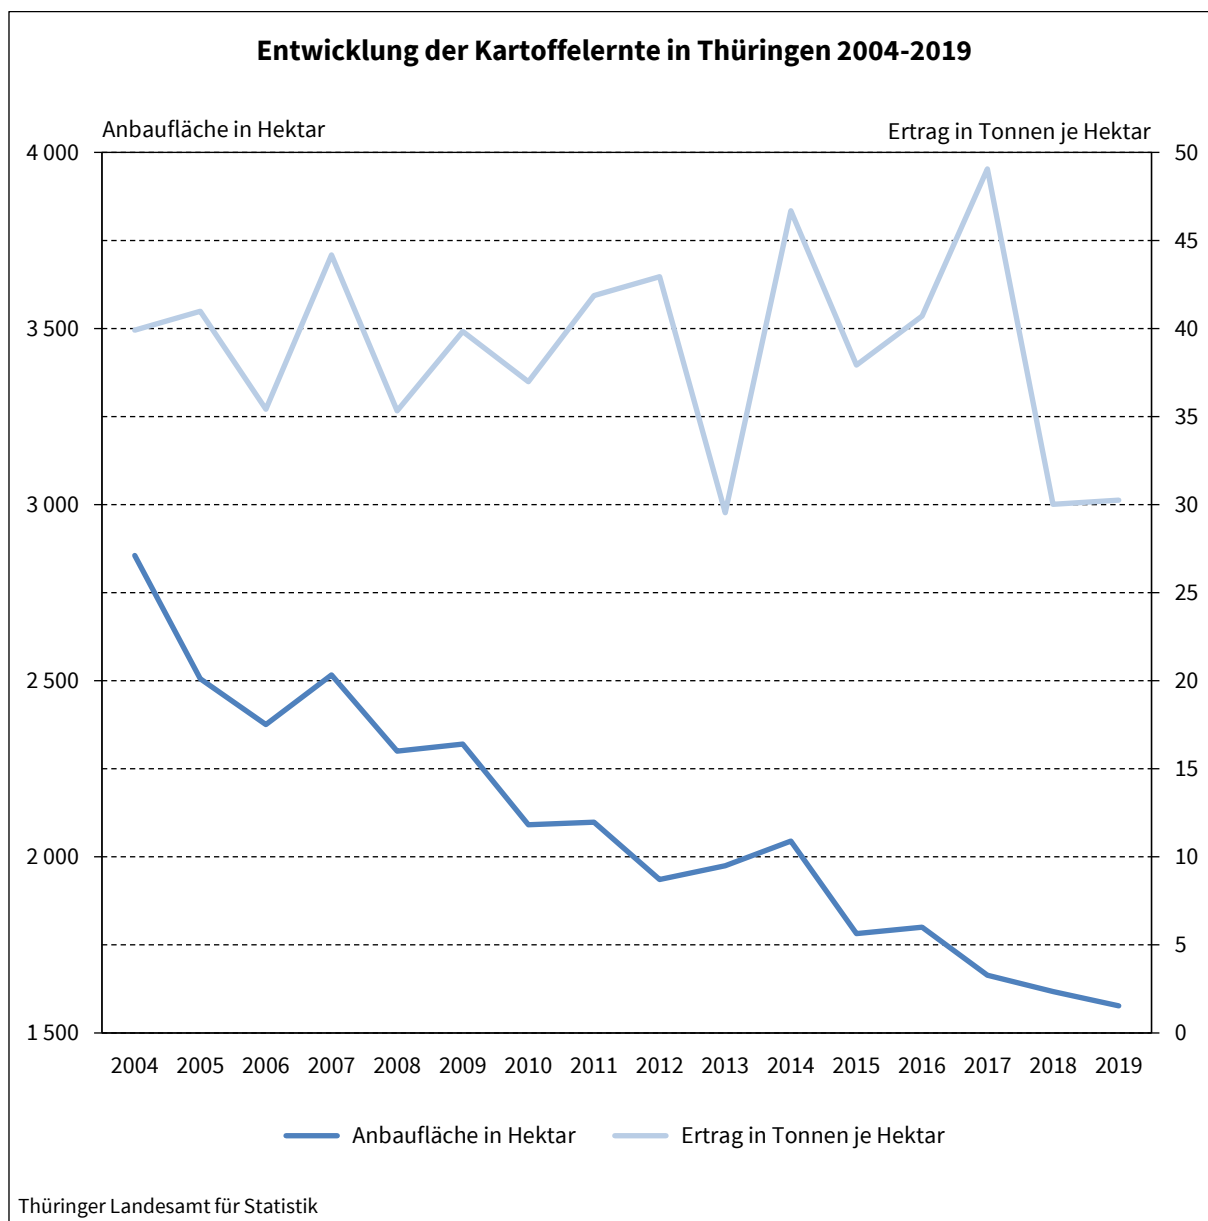

Verbreitung der Pressemitteilung mit Quellenangabe erwünscht.

Herausgeber:
Thüringer Landesamt für Statistik
Grundsatzfragen und Presse

Kontakt:
Telefon 03 61 57 331-91 10 / 91 13
Telefax 03 61 57 331-96 98

presse@statistik.thueringen.de
www.statistik.thueringen.de
www.twitter.com/statistik_tls

Postanschrift:
Thüringer Landesamt für Statistik
Postfach 90 01 63
99104 Erfurt