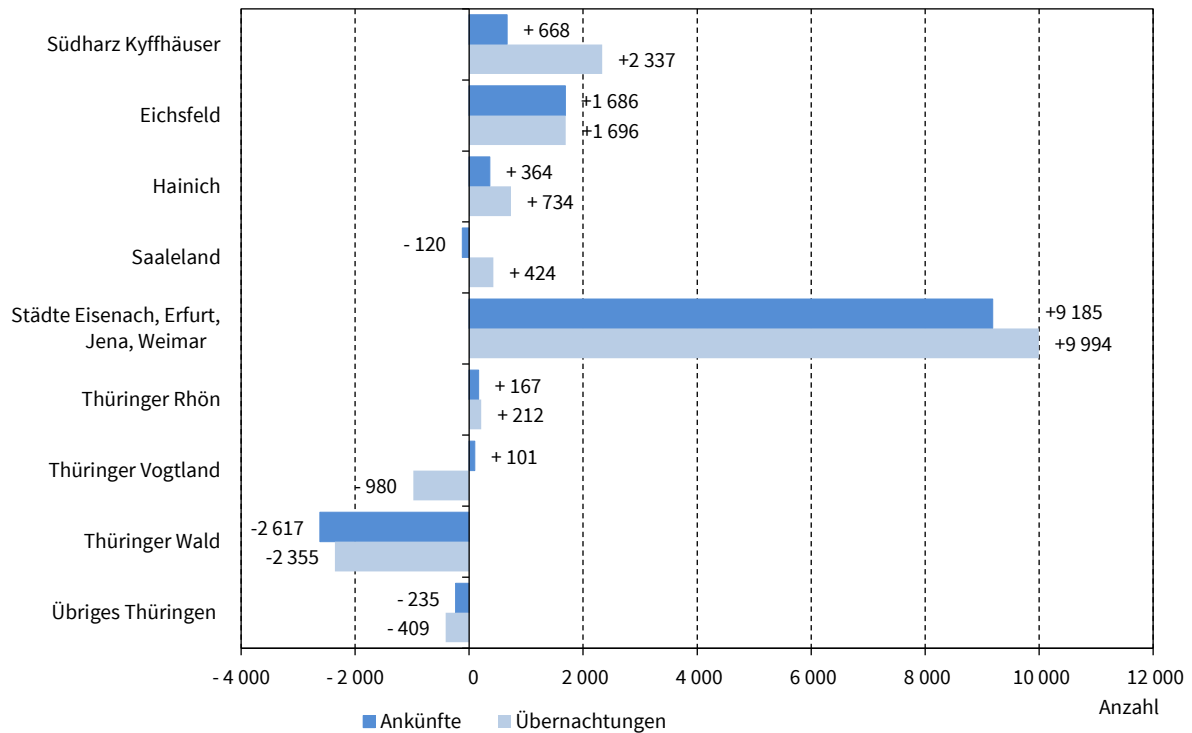

**Veränderung der Anzahl von Gästeankünften und Übernachtungen im
Januar 2020 gegenüber Januar 2019
nach Reisegebieten (einschl. Camping)**

Verbreitung der Pressemitteilung mit Quellenangabe erwünscht.

Herausgeber:
Thüringer Landesamt für Statistik
Grundsatzfragen und Presse

Kontakt:
Telefon 03 61 57 331-91 10 / 91 13
Telefax 03 61 57 331-96 98

presse@statistik.thueringen.de
www.statistik.thueringen.de
www.twitter.com/statistik_tls

Postanschrift:
Thüringer Landesamt für Statistik
Postfach 90 01 63
99104 Erfurt