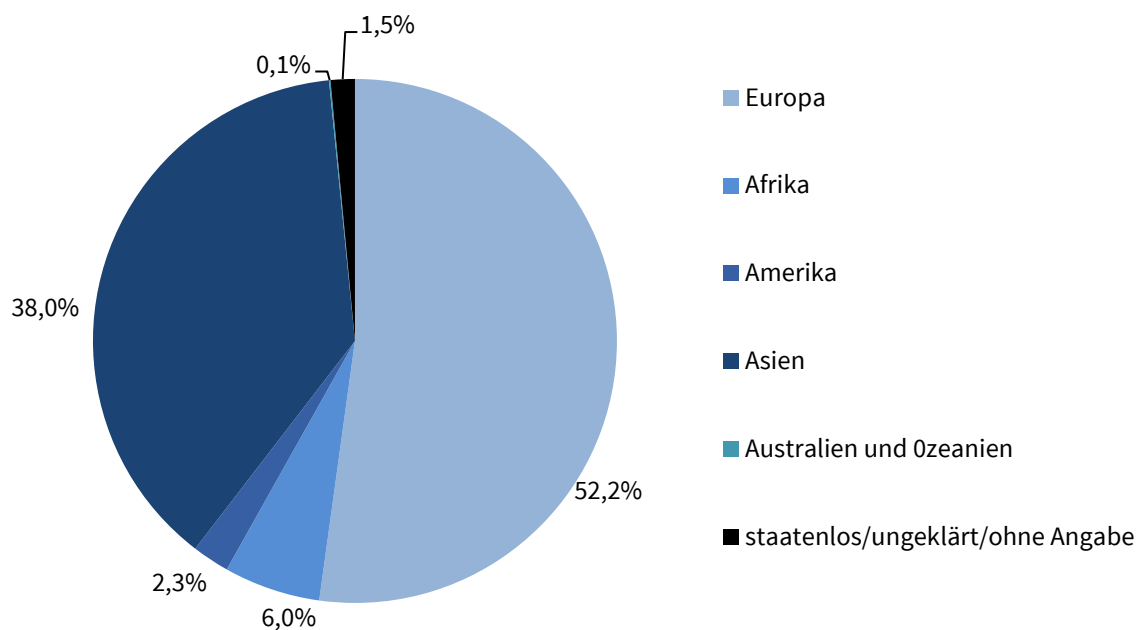

Ausländische Bevölkerung am 31.12.2019 nach Staatsangehörigkeiten in Thüringen

Quelle: Ausländerzentralregister

Verbreitung der Pressemitteilung mit Quellenangabe erwünscht.

Herausgeber:
Thüringer Landesamt für Statistik
Grundsatzfragen und Presse

Kontakt:
Telefon 03 61 57 331-91 10 / 91 13
Telefax 03 61 57 331-96 98

presse@statistik.thueringen.de
www.statistik.thueringen.de
www.twitter.com/statistik_tls

Postanschrift:
Thüringer Landesamt für Statistik
Postfach 90 01 63
99104 Erfurt