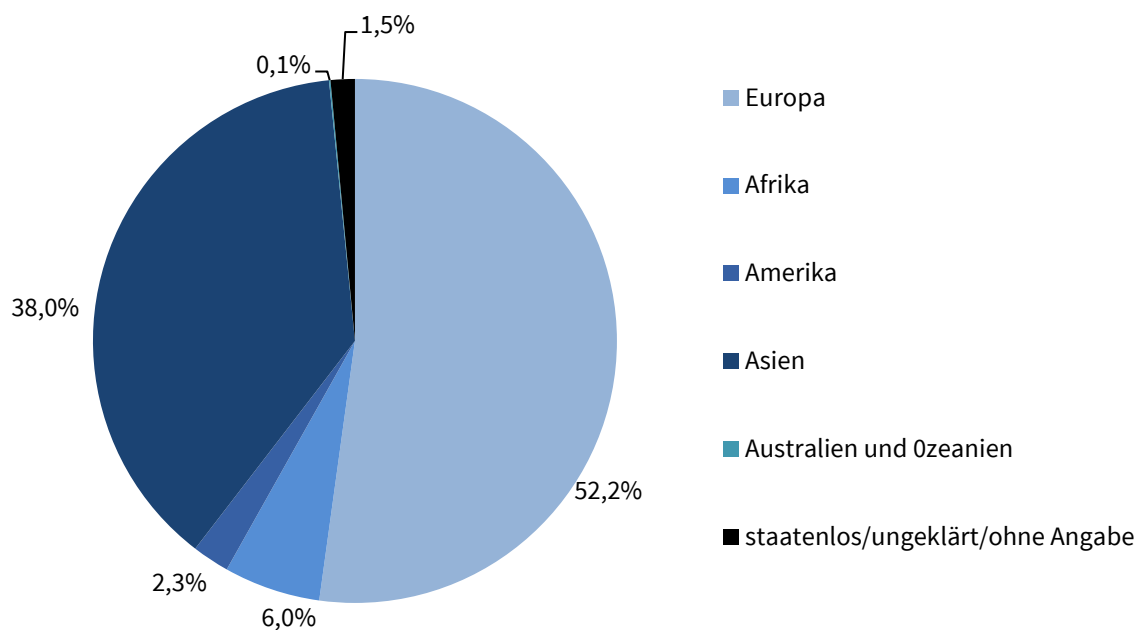

Ausländische Bevölkerung am 31.12.2019 nach Staatsangehörigkeiten in Thüringen

Quelle: Ausländerzentralregister

Verbreitung der Pressemitteilung mit Quellenangabe erwünscht.

Herausgeber:
Thüringer Landesamt für Statistik
Grundsatzfragen und Presse

Kontakt:
Telefon 03 61 57 331-91 10 / 91 13
Telefax 03 61 57 331-96 98

presse@statistik.thueringen.de
www.statistik.thueringen.de
www.twitter.com/statistik_tls

Postanschrift:
Thüringer Landesamt für Statistik
Postfach 90 01 63
99104 Erfurt