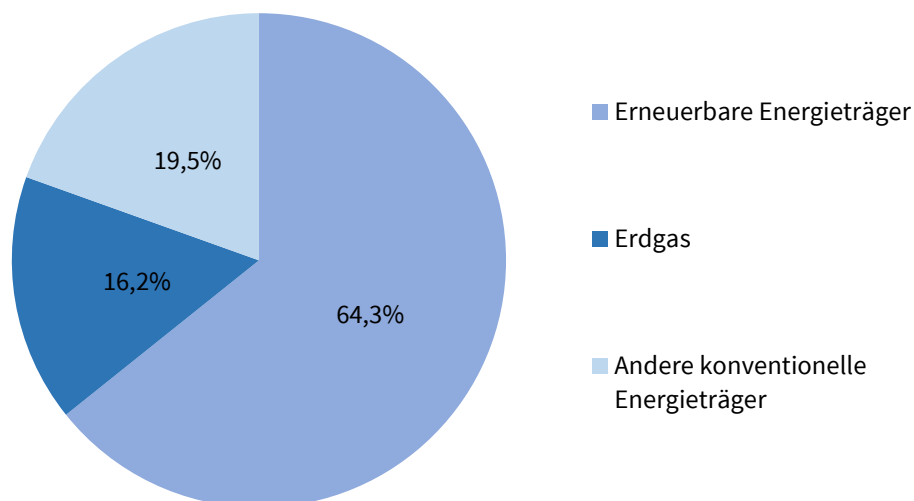

Stromeinspeisung Thüringer Stromerzeuger in das Versorgungsnetz 2019*)

*) vorläufige Angaben

Thüringer Landesamt für Statistik

Stromeinspeisung 2019*) von Thüringer Stromerzeugern

Jahr	2019	2018
	Gigawattstunden (GWh)	
Erneuerbare Energieträger	6 198,5	5 955,2
Konventionelle Energieträger	3 448,3	3 817,3
Insgesamt	9 646,8	9 772,4
darunter		
Onshore-Windkraft	3 081,0	2 653,4
Photovoltaik	1 373,8	1 297,0
Biomasse	1 364,2	1 569,8
Erdgas	1 564,0	1 722,1

*) 2019 vorläufige Angaben

Verbreitung der Pressemitteilung mit Quellenangabe erwünscht.

Herausgeber:
Thüringer Landesamt für Statistik
Grundsatzfragen und Presse

Kontakt:
Telefon 03 61 57 331-91 10 / 91 13
Telefax 03 61 57 331-96 98

presse@statistik.thueringen.de
www.statistik.thueringen.de
www.twitter.com/statistik_tls

Postanschrift:
Thüringer Landesamt für Statistik
Postfach 90 01 63
99104 Erfurt