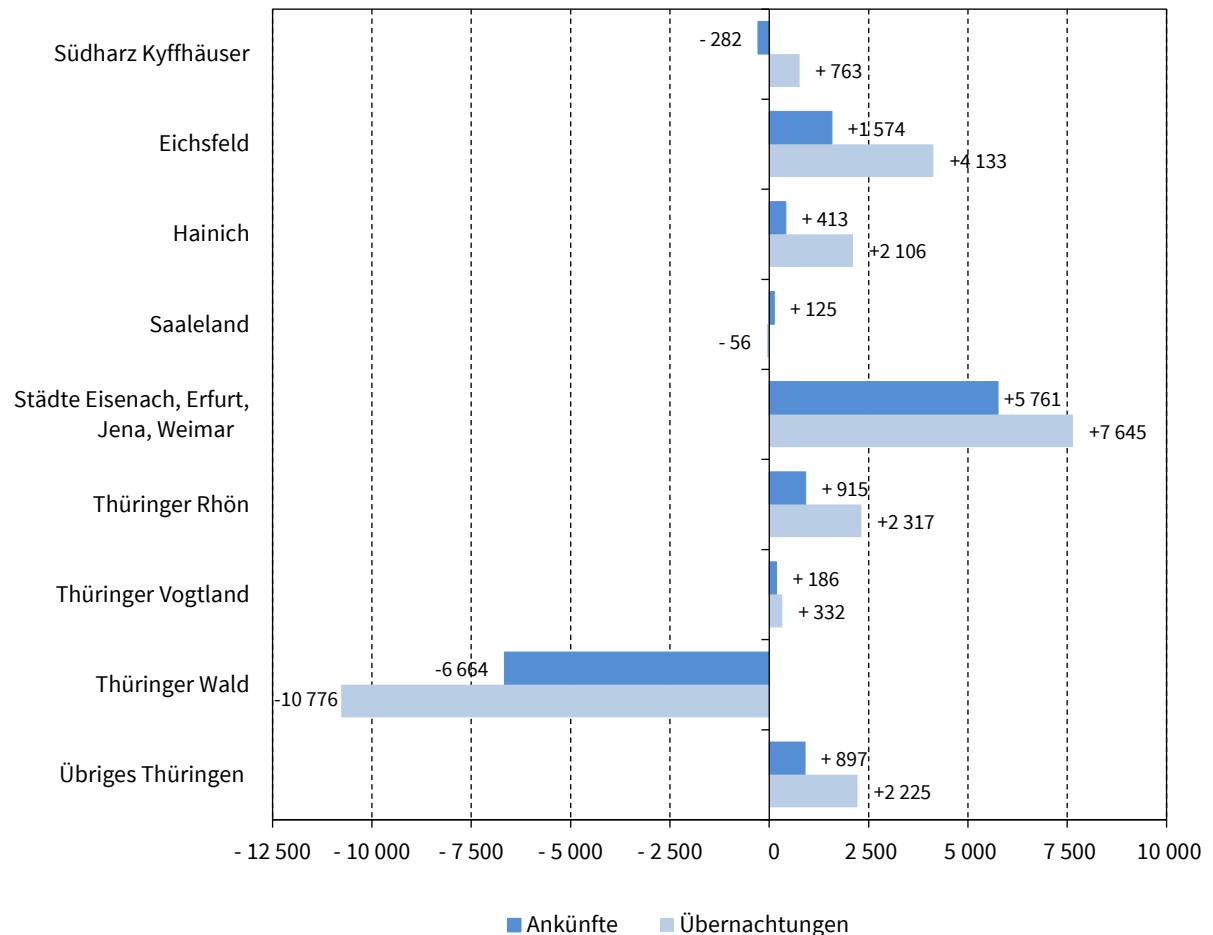

**Veränderung der Anzahl von Gästeankünften und Übernachtungen
im Februar 2020 gegenüber Februar 2019 nach Reisegebieten (einschl. Camping)**

Thüringer Landesamt für Statistik

Verbreitung der Pressemitteilung mit Quellenangabe erwünscht.

Herausgeber:
Thüringer Landesamt für Statistik
Grundsatzfragen und Presse

Kontakt:
Telefon 03 61 57 331-91 10 / 91 13
Telefax 03 61 57 331-96 98

presse@statistik.thueringen.de
www.statistik.thueringen.de
www.twitter.com/statistik_tls

Postanschrift:
Thüringer Landesamt für Statistik
Postfach 90 01 63
99104 Erfurt