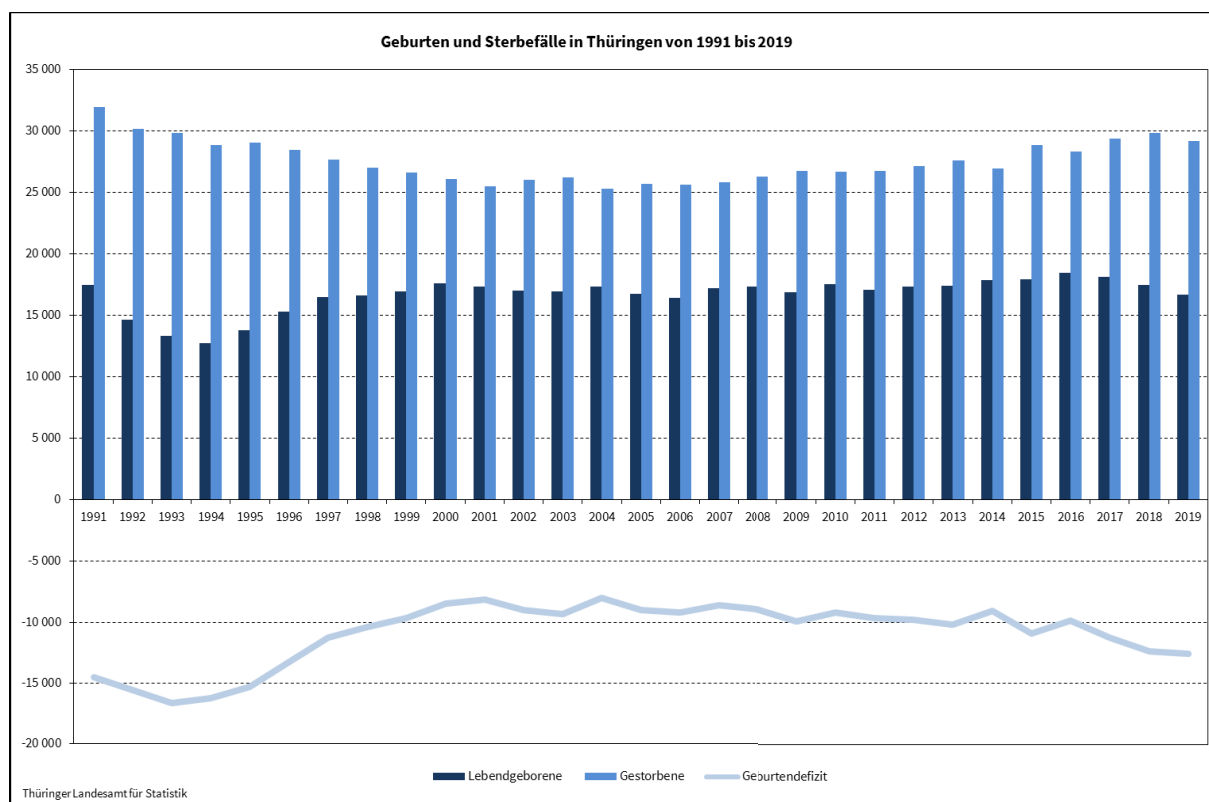

- Ausführlichere Jahresergebnisse zur natürlichen Bevölkerungsbewegung Thüringens werden im Internetangebot des Thüringer Landesamtes für Statistik – sukzessive nach verschiedenen Kriterien aktualisiert – unter folgendem Link bereitgestellt: www.statistik.thueringen.de

Weitere Auskünfte erteilt:

Alexander Kuhnt

Telefon: 03 61 57 331-94 44

E-Mail: alexander.kuhnt@statistik.thueringen.de

Verbreitung der Pressemitteilung mit Quellenangabe erwünscht.

Herausgeber:

Thüringer Landesamt für Statistik
Grundsatzfragen und Presse

Kontakt:

Telefon 03 61 57 331-91 10 / 91 13
Telefax 03 61 57 331-96 98

presse@statistik.thueringen.de
www.statistik.thueringen.de
www.twitter.com/statistik_tls

Postanschrift:

Thüringer Landesamt für Statistik
Postfach 90 01 63
99104 Erfurt