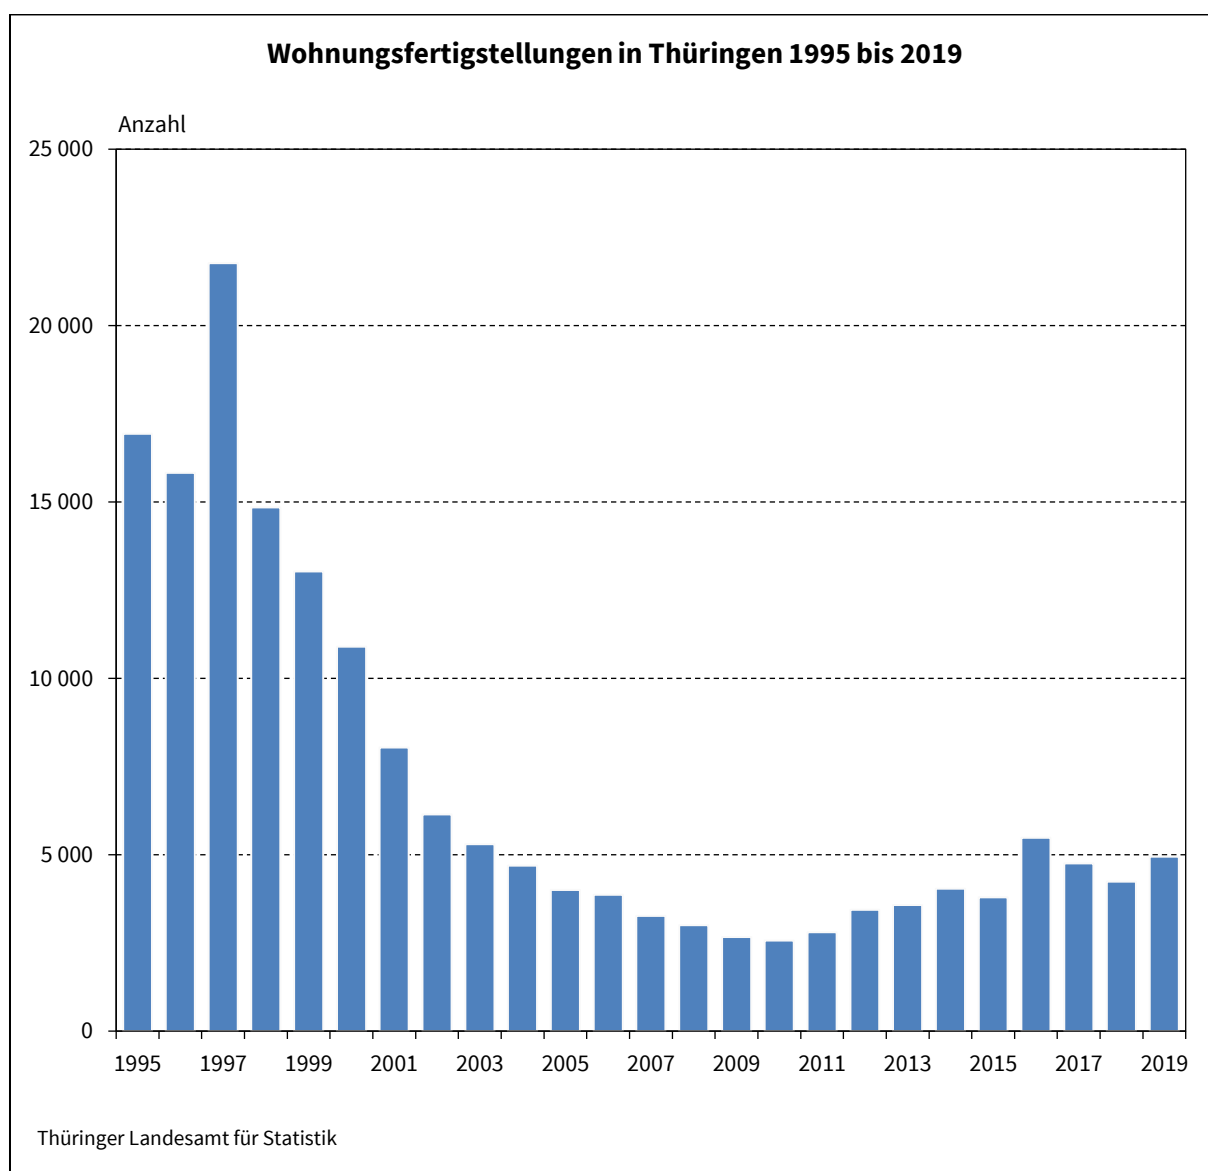

➤ Detaillierte regionale Veröffentlichungen finden Sie hier: www.statistik.thueringen.de

Weitere Auskünfte erteilt:

Yvonne Mannhardt

Telefon: 03 61 57 334-32 29

E-Mail: yvonne.mannhardt@statistik.thueringen.de

Verbreitung der Pressemitteilung mit Quellenangabe erwünscht.

Herausgeber:

Thüringer Landesamt für Statistik
Grundsatzfragen und Presse

Kontakt:

Telefon 03 61 57 331-91 10 / 91 13
Telefax 03 61 57 331-96 98

presse@statistik.thueringen.de
www.statistik.thueringen.de
www.twitter.com/statistik_tls

Postanschrift:

Thüringer Landesamt für Statistik
Postfach 90 01 63
99104 Erfurt