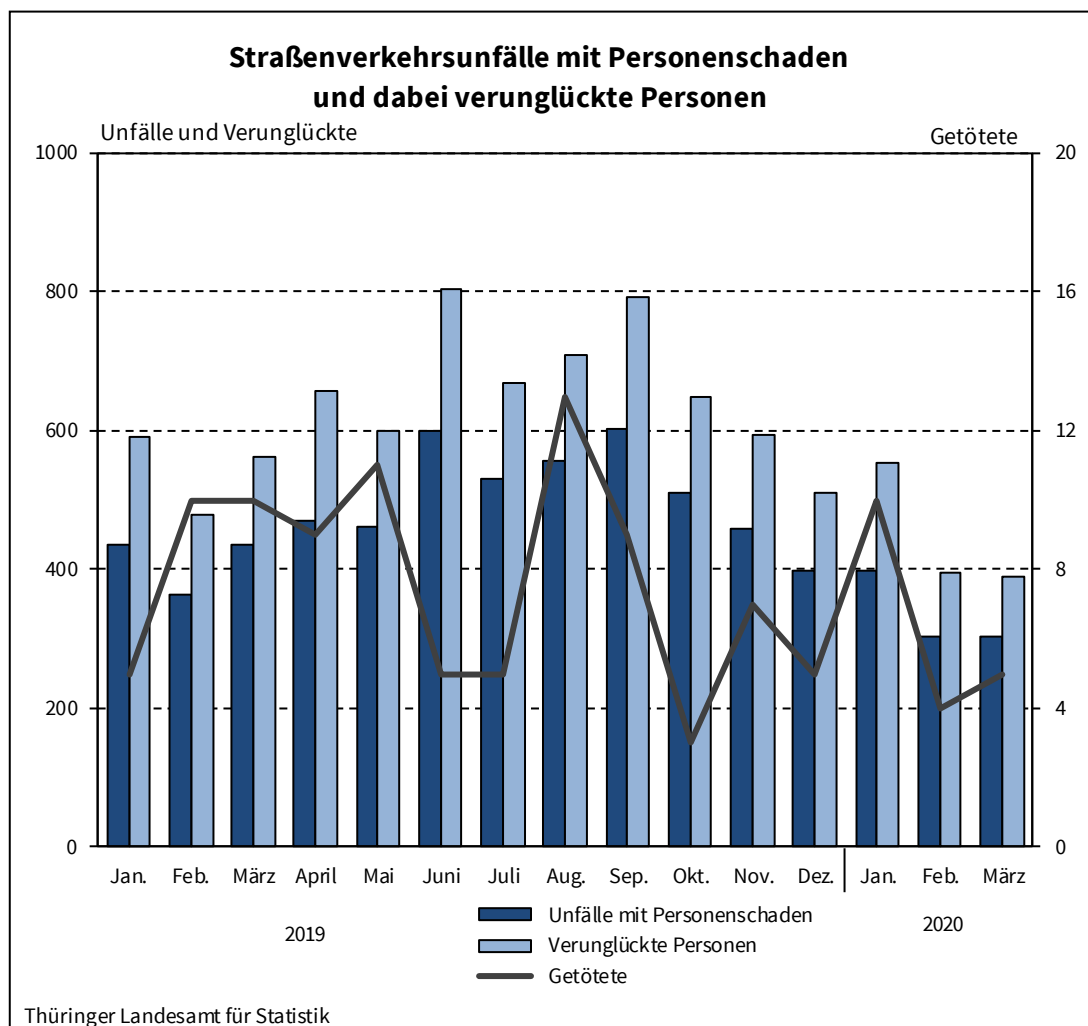

Verbreitung der Pressemitteilung mit Quellenangabe erwünscht.

Herausgeber:
Thüringer Landesamt für Statistik
Grundsatzfragen und Presse

Kontakt:
Telefon 03 61 57 331-91 10 / 91 13
Telefax 03 61 57 331-96 98

presse@statistik.thueringen.de
www.statistik.thueringen.de
www.twitter.com/statistik_tls

Postanschrift:
Thüringer Landesamt für Statistik
Postfach 90 01 63
99104 Erfurt