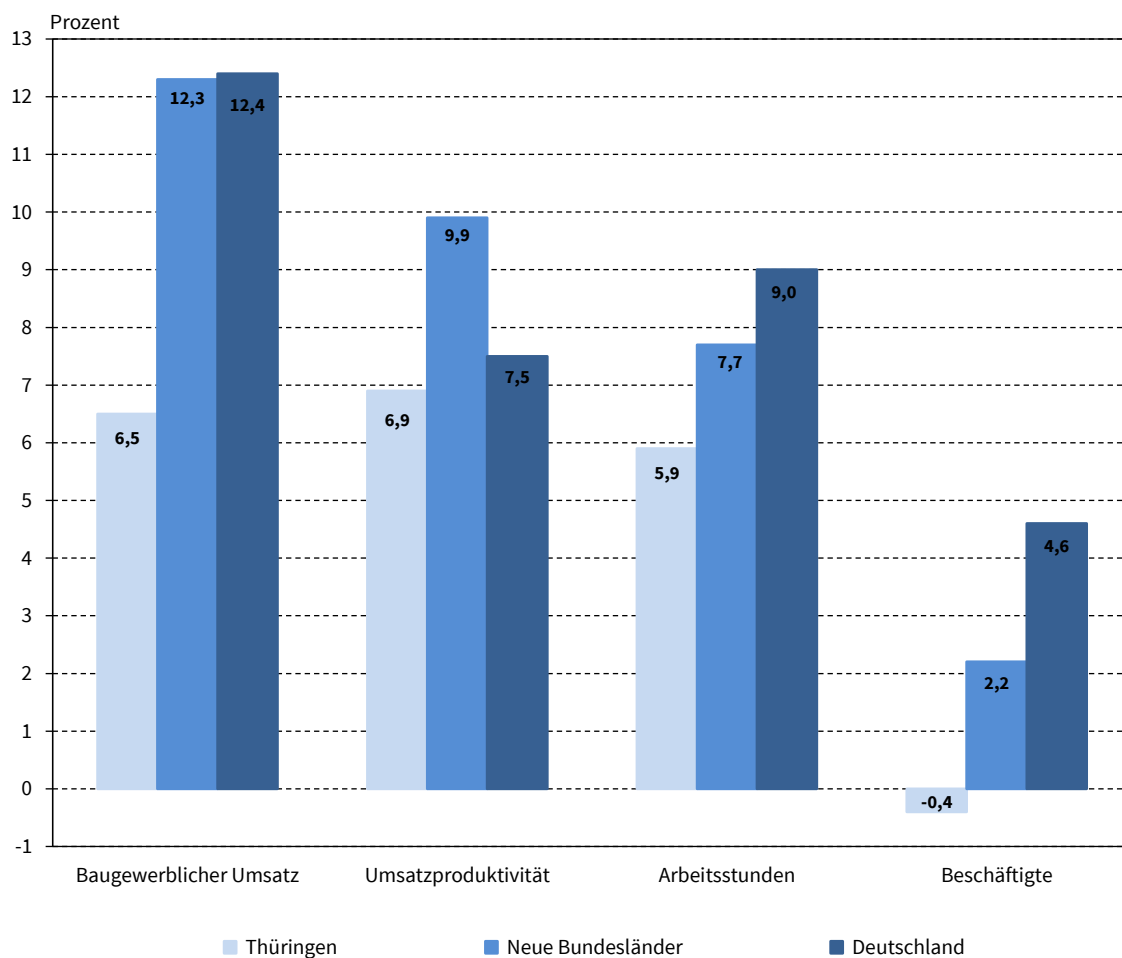

**Veränderung ausgewählter Merkmale im Bauhauptgewerbe
von Januar bis März 2020 zum Vorjahreszeitraum
in Thüringen, in den Neuen Bundesländern und in Deutschland**

Thüringer Landesamt für Statistik

Verbreitung der Pressemitteilung mit Quellenangabe erwünscht.

Herausgeber:
Thüringer Landesamt für Statistik
Grundsatzfragen und Presse

Kontakt:
Telefon 03 61 57 331-91 10 / 91 13
Telefax 03 61 57 331-96 98

presse@statistik.thueringen.de
www.statistik.thueringen.de
www.twitter.com/statistik_tls

Postanschrift:
Thüringer Landesamt für Statistik
Postfach 90 01 63
99104 Erfurt