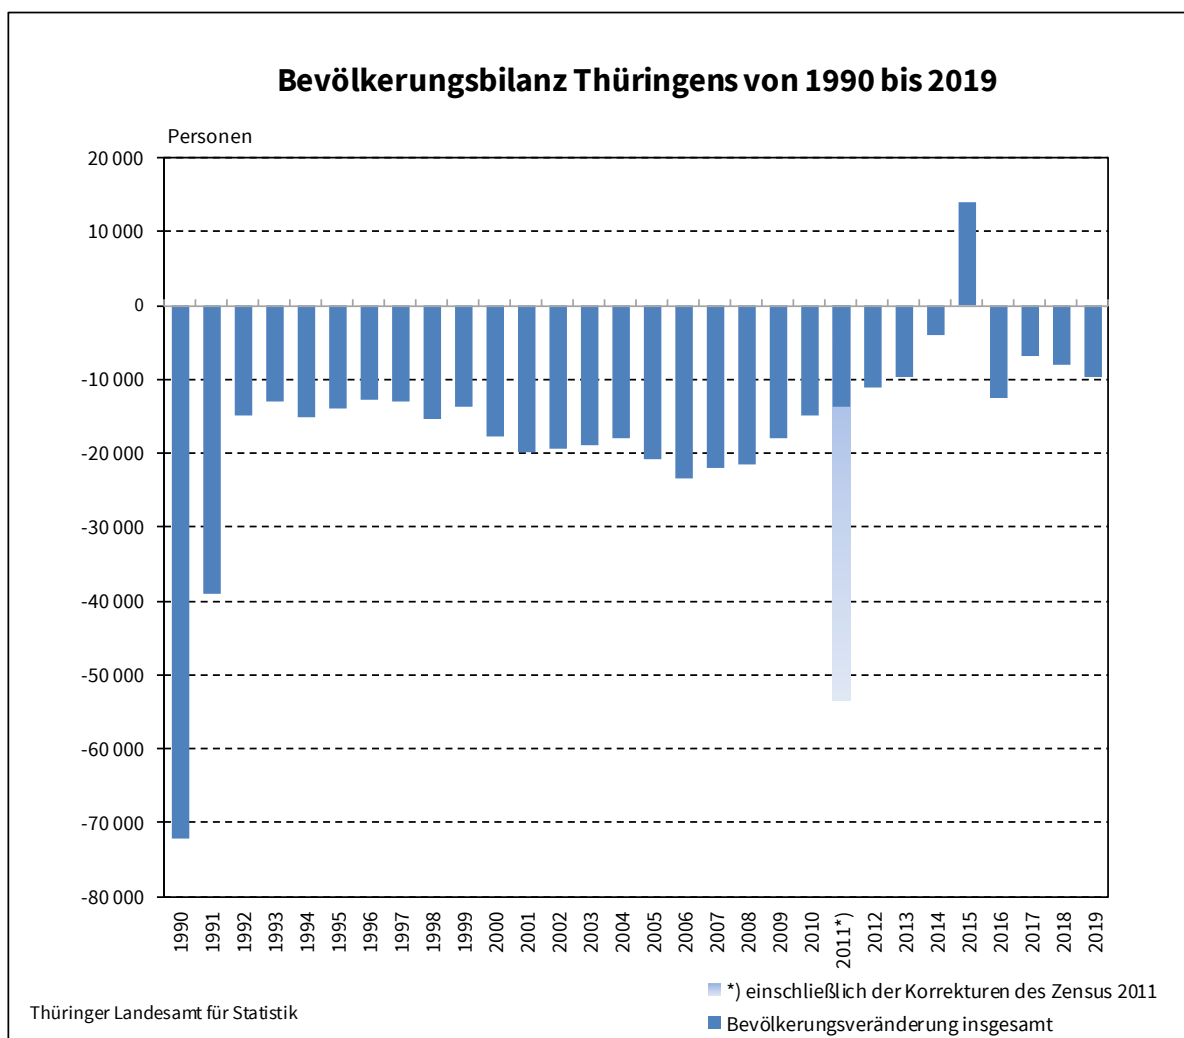

- Weitere Ergebnisse zur Bevölkerungsentwicklung in den Kreisen und Gemeinden Thüringens werden im Internetangebot des Thüringer Landesamtes für Statistik – sukzessive nach verschiedenen Kriterien aktualisiert – unter folgendem Link bereitgestellt: statistik.thueringen.de.

Weitere Auskünfte erteilt:

Sachgebiet Bevölkerung

Telefon: 03 61 57 331-94 47

E-Mail: bevoelkerung@statistik.thueringen.de

Verbreitung der Pressemitteilung mit Quellenangabe erwünscht.

Herausgeber:

Thüringer Landesamt für Statistik
Grundsatzfragen und Presse

Kontakt:

Telefon 03 61 57 331-91 10 / 91 13
Telefax 03 61 57 331-96 98

presse@statistik.thueringen.de
www.statistik.thueringen.de
www.twitter.com/statistik_tls

Postanschrift:

Thüringer Landesamt für Statistik
Postfach 90 01 63
99104 Erfurt