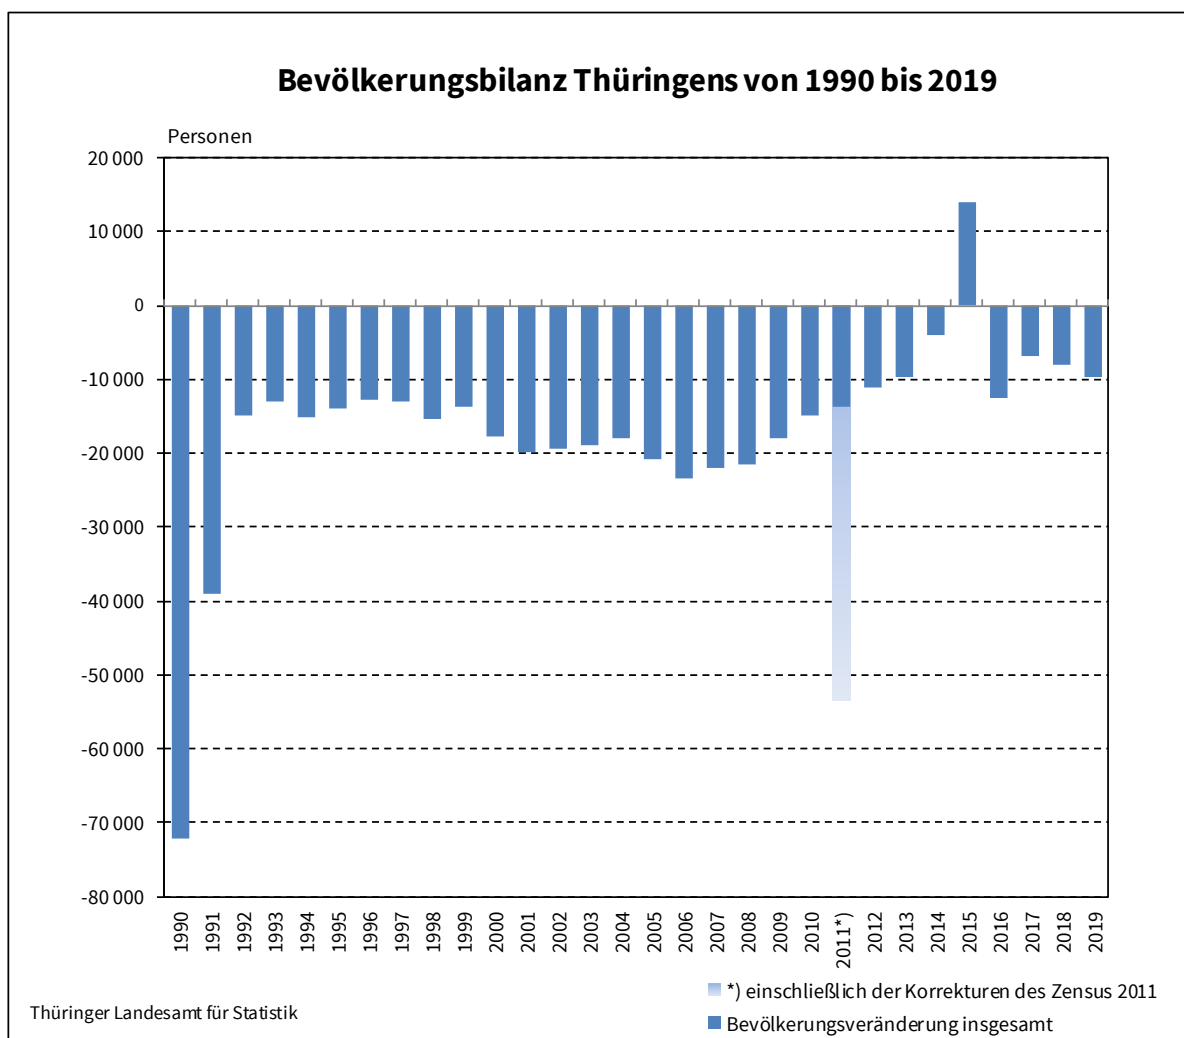

- Weitere Ergebnisse zur Bevölkerungsentwicklung in den Kreisen und Gemeinden Thüringens werden im Internetangebot des Thüringer Landesamtes für Statistik – sukzessive nach verschiedenen Kriterien aktualisiert – unter folgendem Link bereitgestellt: statistik.thueringen.de.

Weitere Auskünfte erteilt:

Sachgebiet Bevölkerung

Telefon: 03 61 57 331-94 47

E-Mail: bevoelkerung@statistik.thueringen.de

Verbreitung der Pressemitteilung mit Quellenangabe erwünscht.

Herausgeber:

Thüringer Landesamt für Statistik
Grundsatzfragen und Presse

Kontakt:

Telefon 03 61 57 331-91 10 / 91 13
Telefax 03 61 57 331-96 98

presse@statistik.thueringen.de
www.statistik.thueringen.de
www.twitter.com/statistik_tls

Postanschrift:

Thüringer Landesamt für Statistik
Postfach 90 01 63
99104 Erfurt