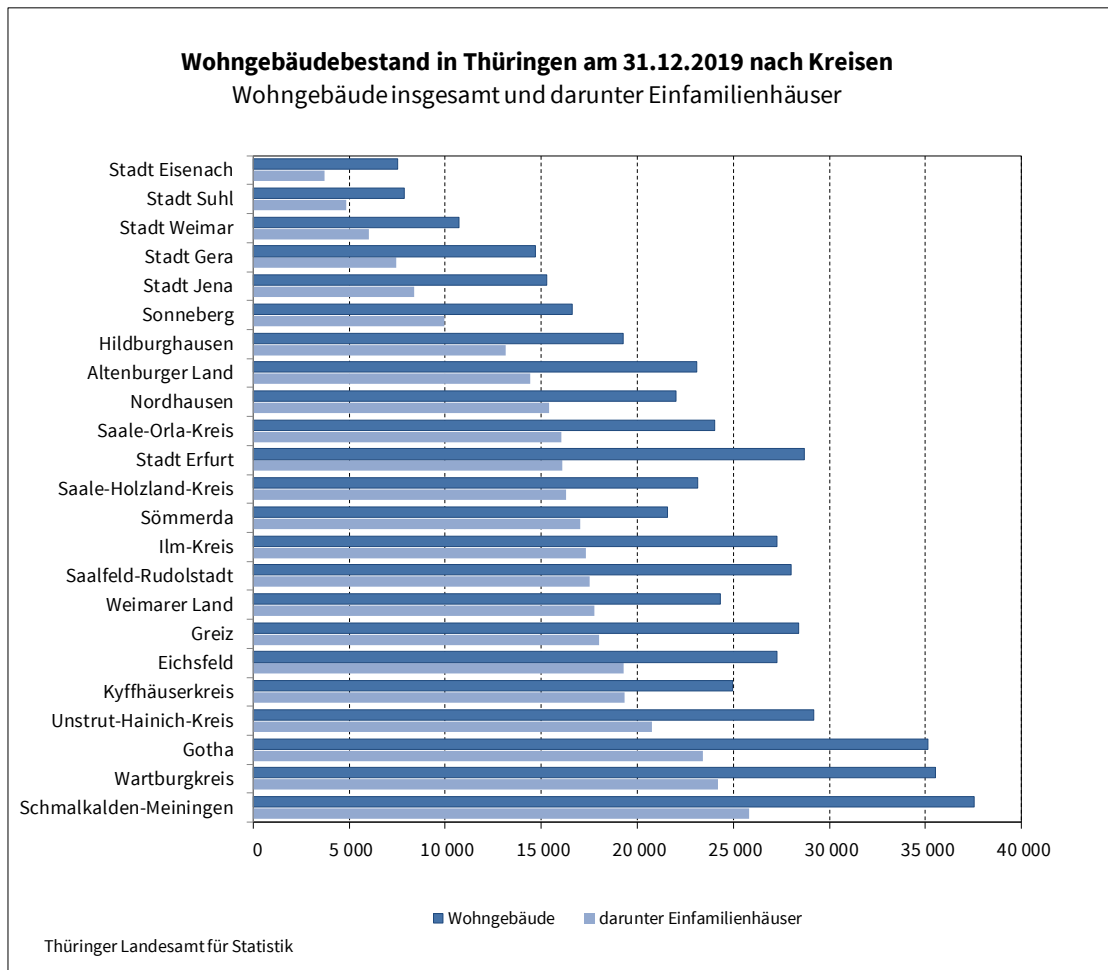

Wohnungsbestand am 31.12. - Fortschreibung auf Basis der endgültigen Ergebnisse der Gebäude- und Wohnungszählung 2011 in Thüringen

Jahr	Wohnungen		Wohnräume		Wohnfläche			Wohnungen mit ... Raum/Räumen						
	insgesamt	je 1000 Einwohner	insgesamt	je 1000 Einwohner	insgesamt	je		1	2	3	4	5	6	7 und mehr
						Wohnung	Einwohner							
Anzahl					1000 m²	m²		Anzahl						
2011	1 162 954	533	5 025 864	2 304	94 565	81,3	43,3	29 047	95 624	264 155	331 542	202 279	123 375	116 932
2012	1 164 757	537	5 037 837	2 321	94 885	81,5	43,7	29 125	95 517	264 093	331 546	202 913	123 913	117 650
2013	1 167 036	540	5 049 990	2 337	95 212	81,6	44,1	29 250	96 024	264 082	331 554	203 399	124 415	118 312
2014	1 170 253	543	5 065 490	2 349	95 621	81,7	44,3	29 563	96 467	264 371	331 766	204 083	125 028	118 975
2015	1 173 154	540	5 080 114	2 340	96 012	81,8	44,2	29 849	96 703	264 624	332 066	204 709	125 584	119 619
2016	1 177 925	546	5 098 286	2 362	96 501	81,9	44,7	31 409	97 066	265 064	332 498	205 371	126 216	120 301
2017	1 181 304	549	5 113 008	2 377	96 906	82,0	45,0	32 331	97 228	265 371	332 665	205 910	126 859	120 940
2018	1 184 834	553	5 130 265	2 394	97 351	82,2	45,4	32 460	97 669	265 941	333 104	206 526	127 478	121 656
2019	1 189 031	557	5 147 474	2 413	97 933	82,4	45,9	33 178	98 326	266 509	333 591	207 024	128 116	122 287
Veränderung zum Vorjahr	4 197	4,5	17 209	19	582	0,2	0,5	718	657	568	487	498	638	631

Bevölkerungsfortschreibung auf der Grundlage des Zensus 2011
Bevölkerung am 31.12.2019

Verbreitung der Pressemitteilung mit Quellenangabe erwünscht.

Herausgeber:
Thüringer Landesamt für Statistik
Grundsatzfragen und Presse

Kontakt:
Telefon 03 61 57 331-91 10 / 91 13
Telefax 03 61 57 331-96 98

presse@statistik.thueringen.de
www.statistik.thueringen.de
www.twitter.com/statistik_tls

Postanschrift:
Thüringer Landesamt für Statistik
Postfach 90 01 63
99104 Erfurt