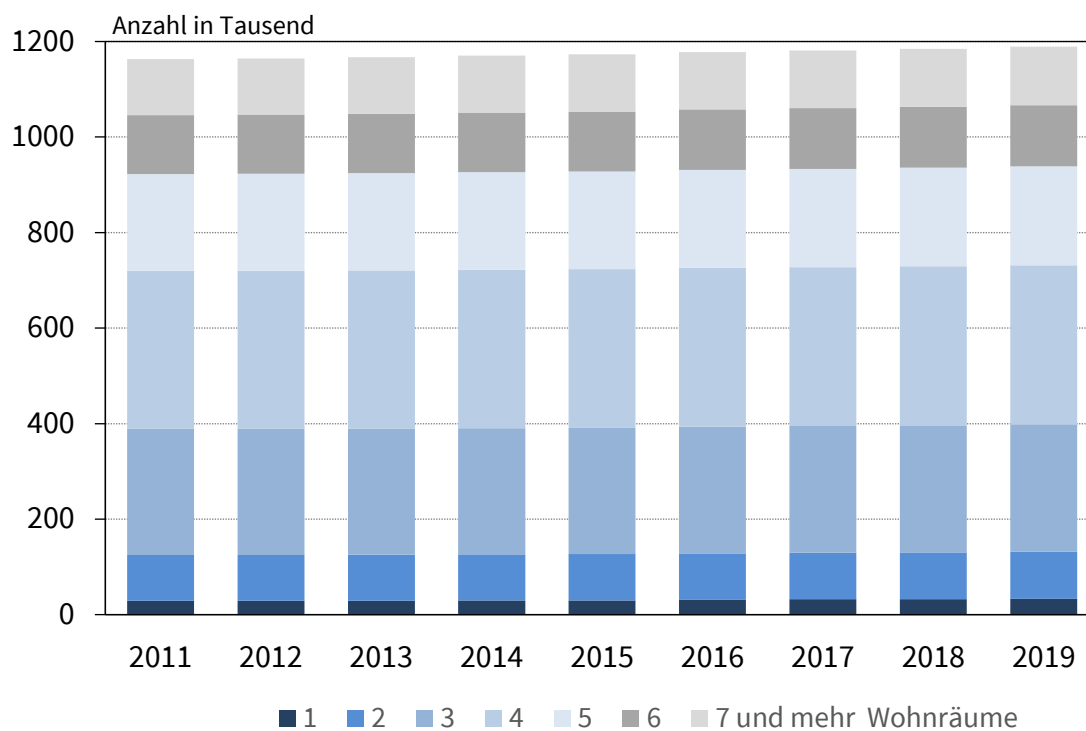

Bestand an Wohnungen nach Zahl der Räume 2011 bis 2019

Thüringer Landesamt für Statistik

Verbreitung der Pressemitteilung mit Quellenangabe erwünscht.

Herausgeber:
Thüringer Landesamt für Statistik
Grundsatzfragen und Presse

Kontakt:
Telefon 03 61 57 331-91 10 / 91 13
Telefax 03 61 57 331-96 98

presse@statistik.thueringen.de
www.statistik.thueringen.de
www.twitter.com/statistik_tls

Postanschrift:
Thüringer Landesamt für Statistik
Postfach 90 01 63
99104 Erfurt