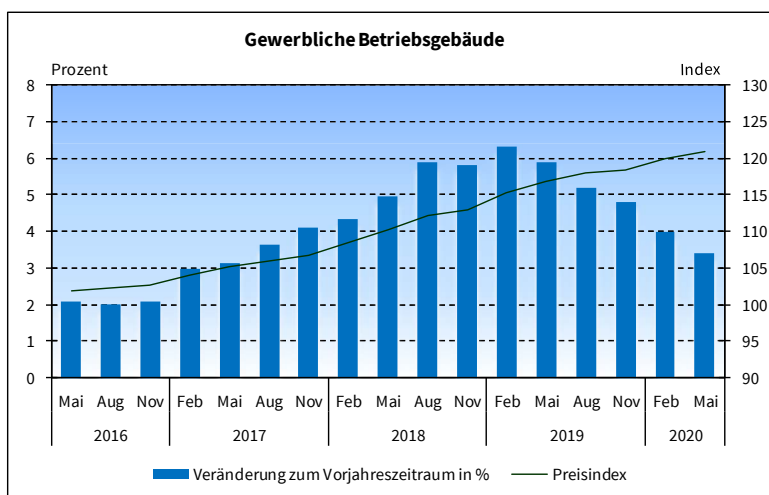

Preisindizes für Bauwerke *)

Basis 2015 = 100

*) einschließlich Umsatzsteuer

Thüringer Landesamt für Statistik

Verbreitung der Pressemitteilung mit Quellenangabe erwünscht.

Herausgeber:
Thüringer Landesamt für Statistik
Grundsatzfragen und Presse

Kontakt:
Telefon 03 61 57 331-91 10 / 91 13
Telefax 03 61 57 331-96 98

presse@statistik.thueringen.de
www.statistik.thueringen.de
www.twitter.com/statistik_tls

Postanschrift:
Thüringer Landesamt für Statistik
Postfach 90 01 63
99104 Erfurt