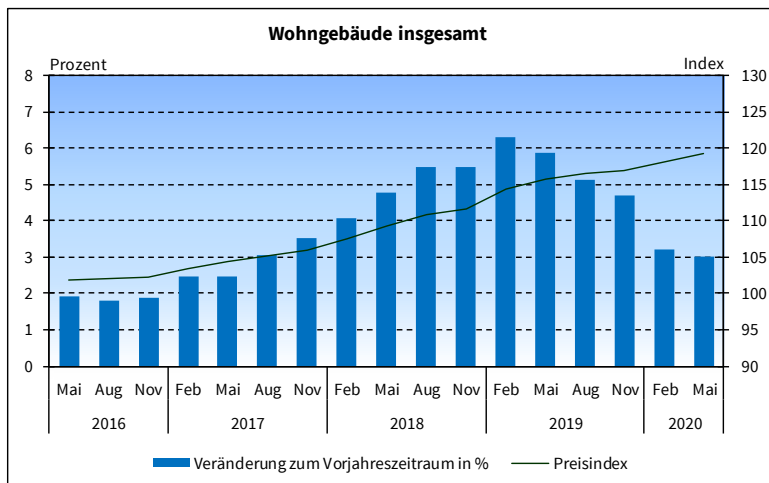

Preisindizes für Bauwerke *)

Basis 2015 = 100

*) einschließlich Umsatzsteuer

Thüringer Landesamt für Statistik

Verbreitung der Pressemitteilung mit Quellenangabe erwünscht.

Herausgeber:
Thüringer Landesamt für Statistik
Grundsatzfragen und Presse

Kontakt:
Telefon 03 61 57 331-91 10 / 91 13
Telefax 03 61 57 331-96 98

presse@statistik.thueringen.de
www.statistik.thueringen.de
www.twitter.com/statistik_tls

Postanschrift:
Thüringer Landesamt für Statistik
Postfach 90 01 63
99104 Erfurt