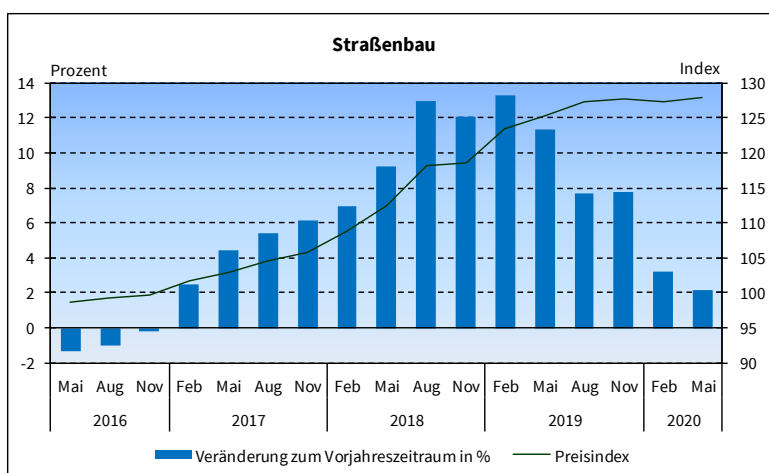

Preisindizes für Bauwerke *)

Basis 2015 = 100

*) einschließlich Umsatzsteuer

Thüringer Landesamt für Statistik

Verbreitung der Pressemitteilung mit Quellenangabe erwünscht.

Herausgeber:
Thüringer Landesamt für Statistik
Grundsatzfragen und Presse

Kontakt:
Telefon 03 61 57 331-91 10 / 91 13
Telefax 03 61 57 331-96 98

presse@statistik.thueringen.de
www.statistik.thueringen.de
www.twitter.com/statistik_tls

Postanschrift:
Thüringer Landesamt für Statistik
Postfach 90 01 63
99104 Erfurt