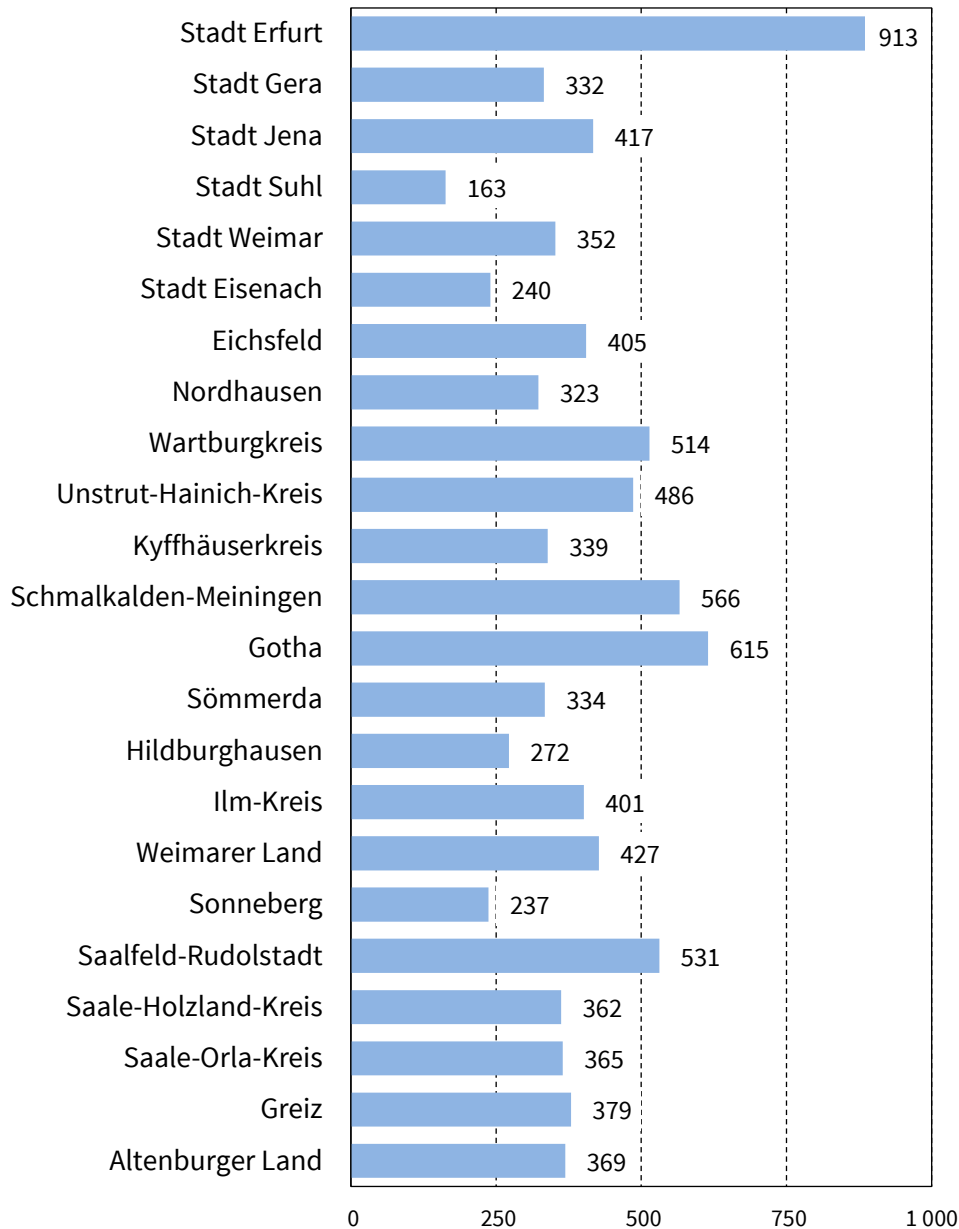

Eheschließungen in Thüringen 2019 nach Kreisen

Thüringer Landesamt für Statistik

Verbreitung der Pressemitteilung mit Quellenangabe erwünscht.

Herausgeber:

Thüringer Landesamt für Statistik
Grundsatzfragen und Presse

Kontakt:

Telefon 03 61 57 331-91 10 / 91 13
Telefax 03 61 57 331-96 98

presse@statistik.thueringen.de
www.statistik.thueringen.de
www.twitter.com/statistik_tls

Postanschrift:

Thüringer Landesamt für Statistik
Postfach 90 01 63
99104 Erfurt