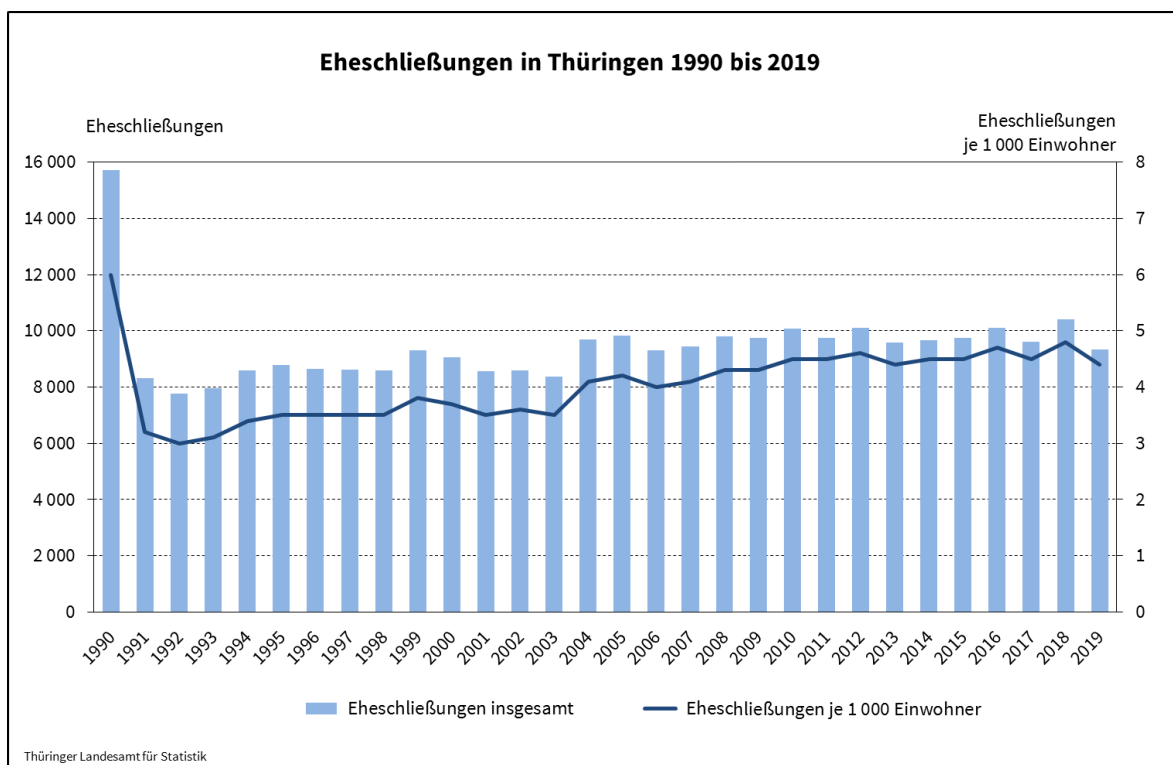

Verbreitung der Pressemitteilung mit Quellenangabe erwünscht.

Herausgeber:
Thüringer Landesamt für Statistik
Grundsatzfragen und Presse

Kontakt:
Telefon 03 61 57 331-91 10 / 91 13
Telefax 03 61 57 331-96 98

presse@statistik.thueringen.de
www.statistik.thueringen.de
www.twitter.com/statistik_tls

Postanschrift:
Thüringer Landesamt für Statistik
Postfach 90 01 63
99104 Erfurt