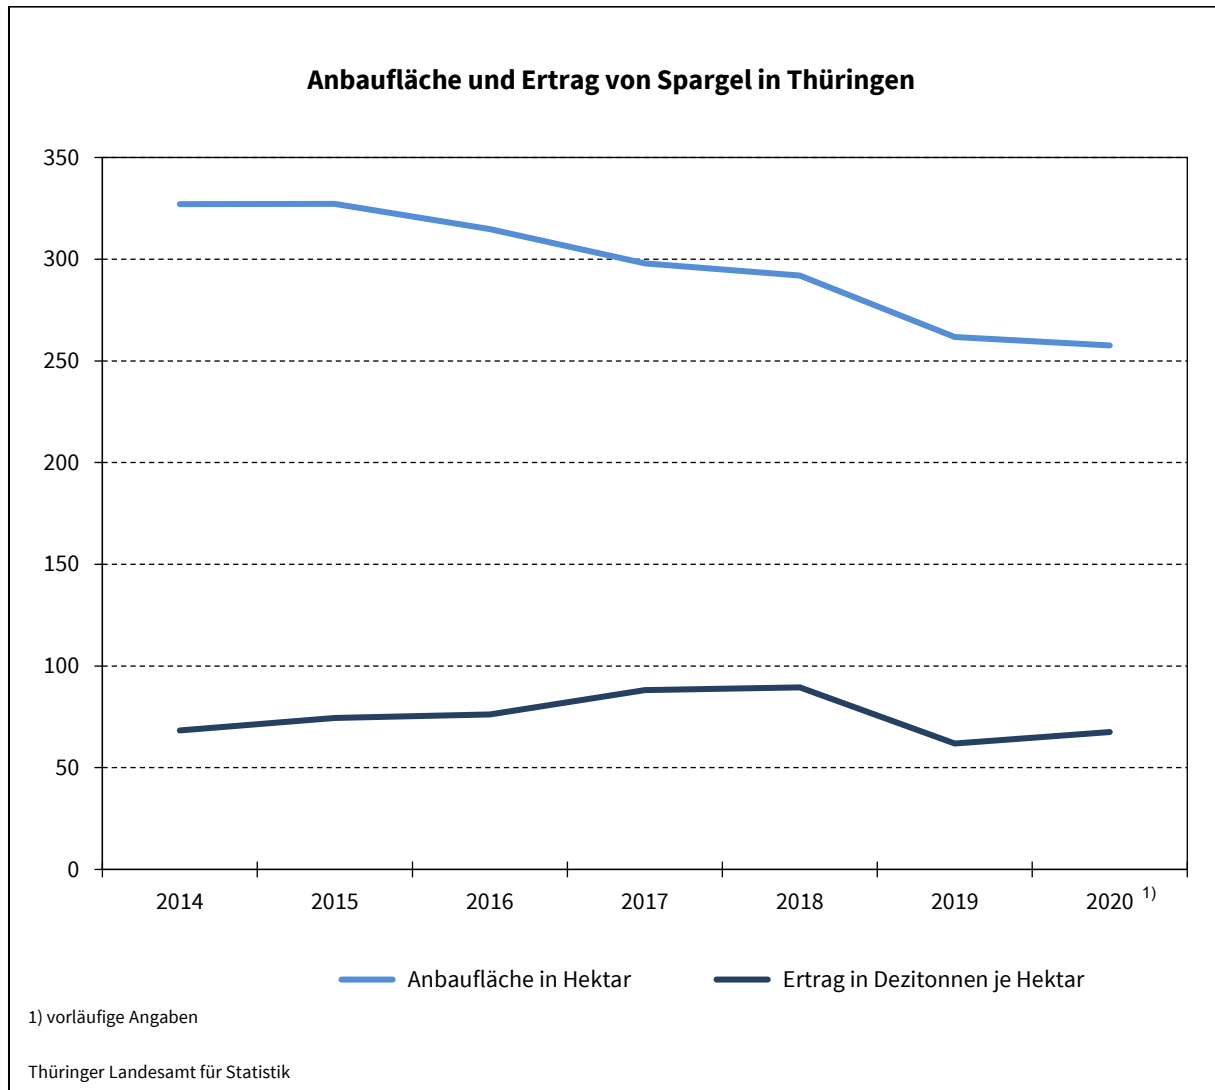

Verbreitung der Pressemitteilung mit Quellenangabe erwünscht.

Herausgeber:
Thüringer Landesamt für Statistik
Grundsatzfragen und Presse

Kontakt:
Telefon 03 61 57 331-91 10 / 91 13
Telefax 03 61 57 331-96 98

presse@statistik.thueringen.de
www.statistik.thueringen.de
www.twitter.com/statistik_tls

Postanschrift:
Thüringer Landesamt für Statistik
Postfach 90 01 63
99104 Erfurt