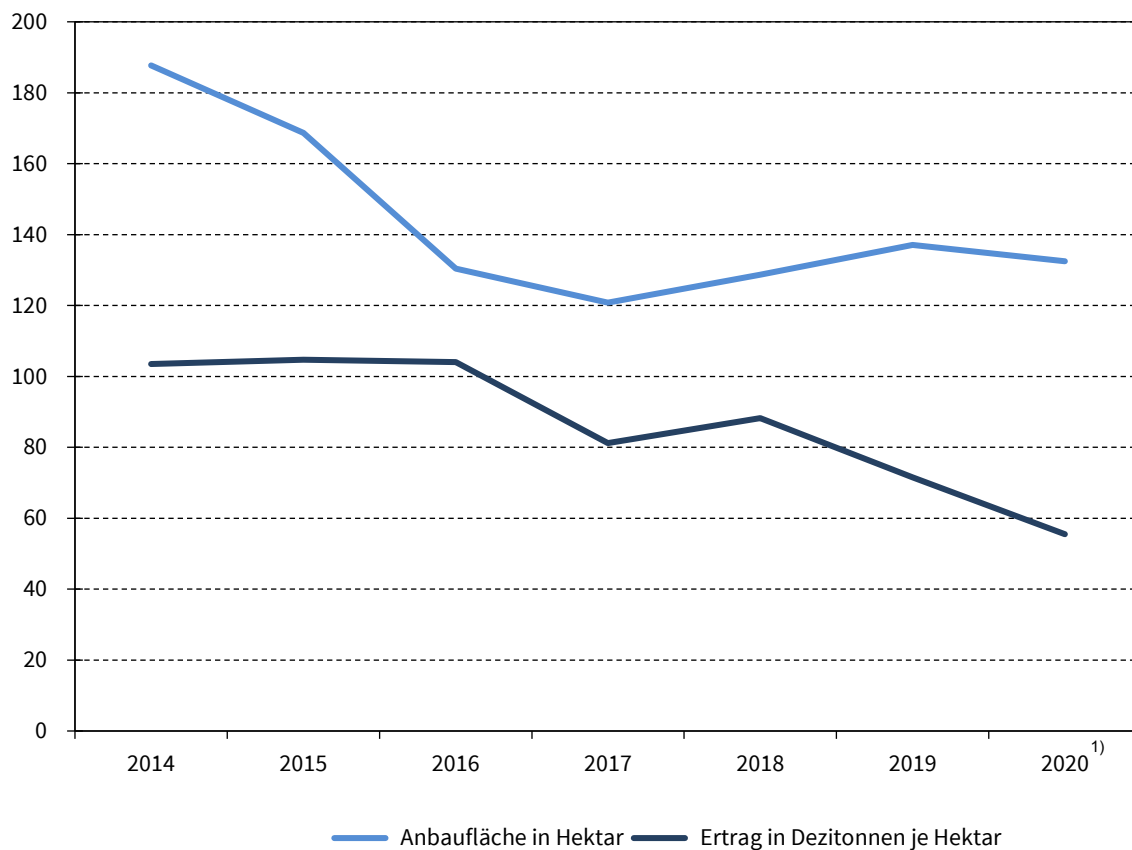

Anbaufläche und Ertrag von Erdbeeren auf dem Freiland in Thüringen

1) vorläufige Angaben

Thüringer Landesamt für Statistik

Verbreitung der Pressemitteilung mit Quellenangabe erwünscht.

Herausgeber:

Thüringer Landesamt für Statistik
Grundsatzfragen und Presse

Kontakt:

Telefon 03 61 57 331-91 10 / 91 13
Telefax 03 61 57 331-96 98

presse@statistik.thueringen.de
www.statistik.thueringen.de
www.twitter.com/statistik_tls

Postanschrift:

Thüringer Landesamt für Statistik
Postfach 90 01 63
99104 Erfurt