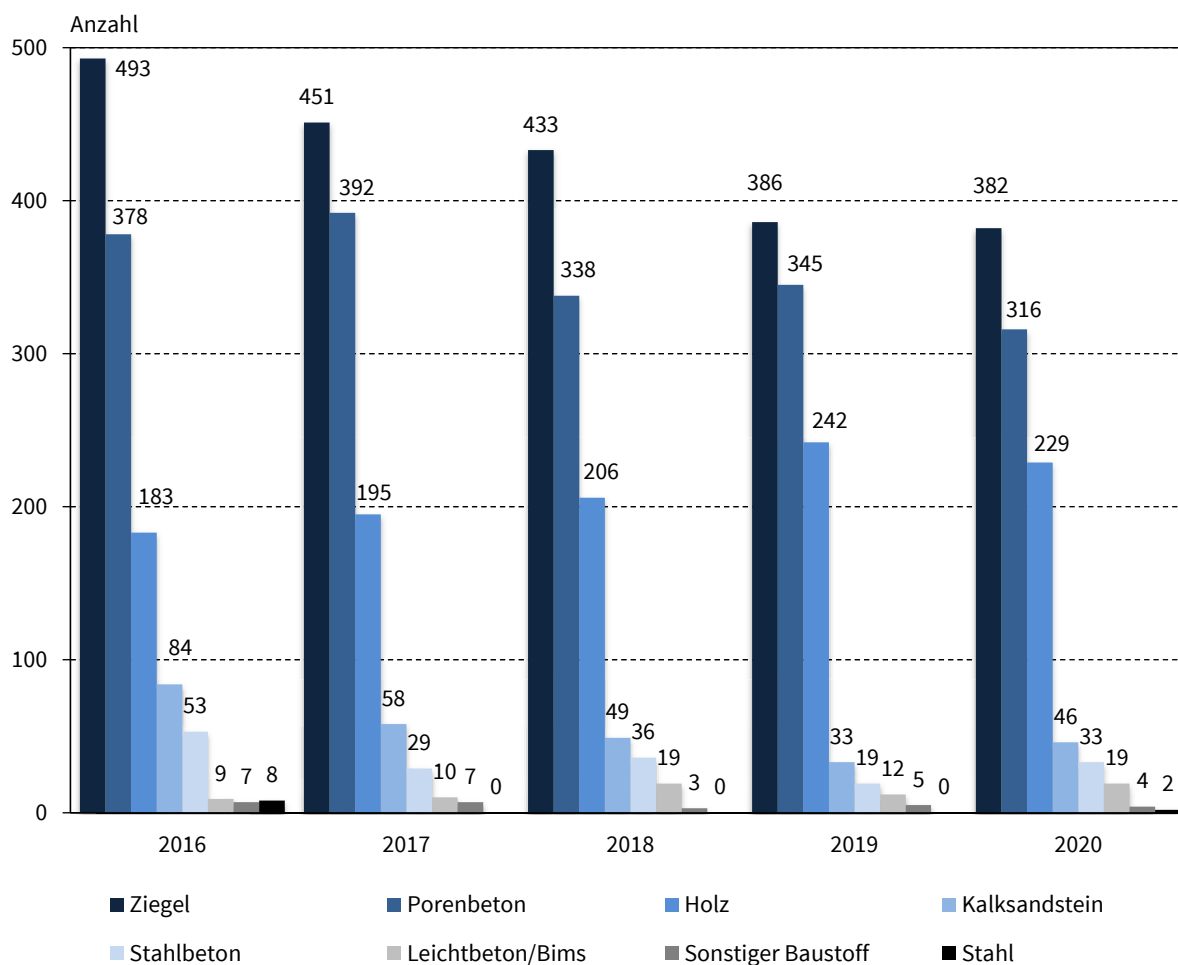

Genehmigte neue Wohngebäude nach überwiegend verwendetem Baustoff/Tragkonstruktion 1. Halbjahr 2016 bis 2020

Thüringer Landesamt für Statistik

Verbreitung der Pressemitteilung mit Quellenangabe erwünscht.

Herausgeber:

Thüringer Landesamt für Statistik
Grundsatzfragen und Presse

Kontakt:

Telefon 03 61 57 331-91 10 / 91 13
Telefax 03 61 57 331-96 98

presse@statistik.thueringen.de
www.statistik.thueringen.de
www.twitter.com/statistik_tls

Postanschrift:

Thüringer Landesamt für Statistik
Postfach 90 01 63
99104 Erfurt