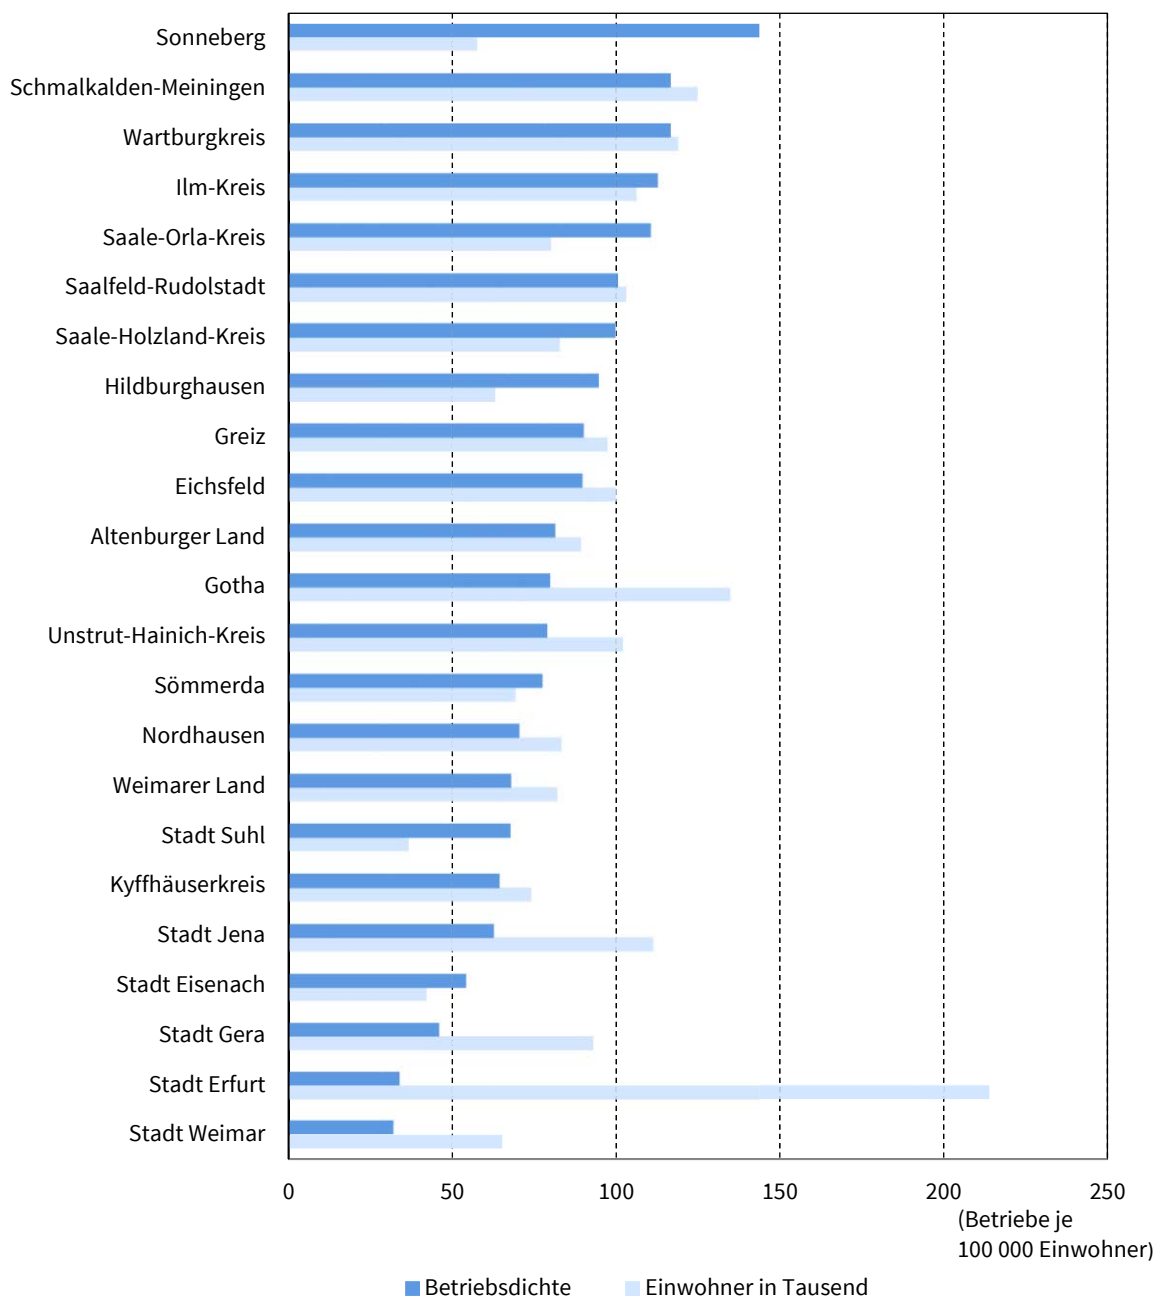

Einwohner und Betriebsdichte der Thüringer Industrie nach Kreisen 2019

Thüringer Landesamt für Statistik

Verbreitung der Pressemitteilung mit Quellenangabe erwünscht.

Herausgeber:
Thüringer Landesamt für Statistik
Grundsatzfragen und Presse

Kontakt:
Telefon 03 61 57 331-91 10 / 91 13
Telefax 03 61 57 331-96 98

presse@statistik.thueringen.de
www.statistik.thueringen.de
www.twitter.com/statistik_tls

Postanschrift:
Thüringer Landesamt für Statistik
Postfach 90 01 63
99104 Erfurt