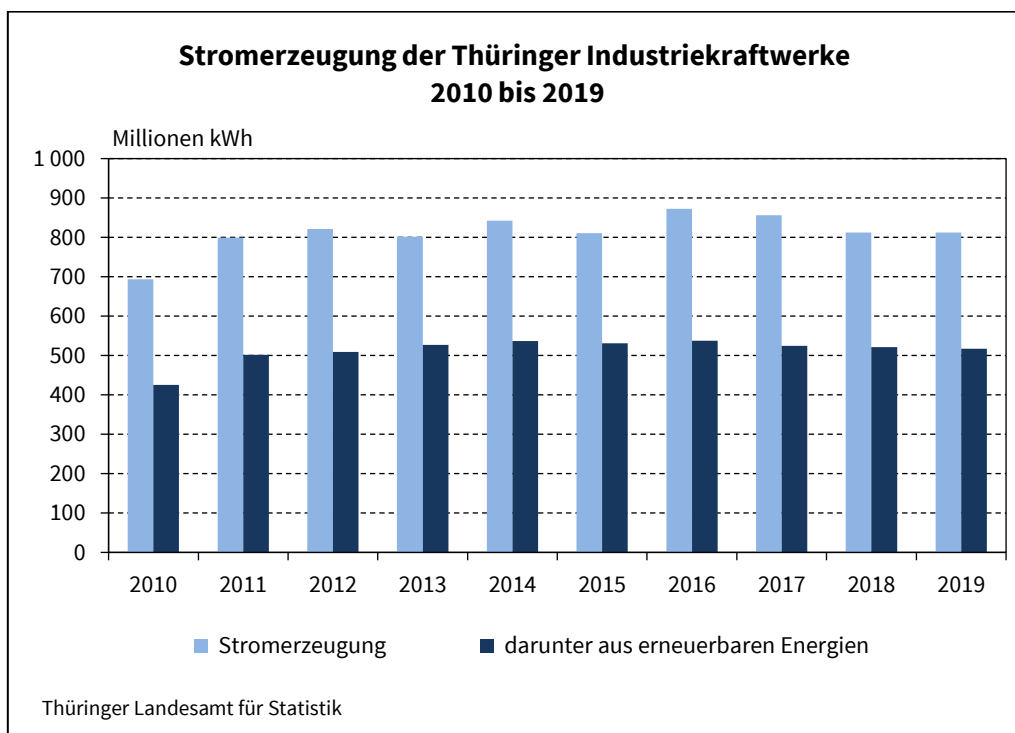

Stromerzeugung Thüringer Industriekraftwerke^{*)}

Jahr	Stromerzeugung (netto)	Anteil aus erneuerbaren Energien
	MWh	Prozent
2010	693 383	61,3
2011	798 912	62,8
2012	821 615	61,9
2013	801 892	65,7
2014	842 339	63,7
2015	811 034	65,4
2016	872 153	61,6
2017	856 577	61,2
2018	812 361	64,1
2019	811 990	63,7

*) ab 1 Megawatt elektrische Nettonennleistung

Verbreitung der Pressemitteilung mit Quellenangabe erwünscht.

Herausgeber:
Thüringer Landesamt für Statistik
Grundsatzfragen und Presse

Kontakt:
Telefon 03 61 57 331-91 10 / 91 13
Telefax 03 61 57 331-96 98

presse@statistik.thueringen.de
www.statistik.thueringen.de
www.twitter.com/statistik_tls

Postanschrift:
Thüringer Landesamt für Statistik
Postfach 90 01 63
99104 Erfurt