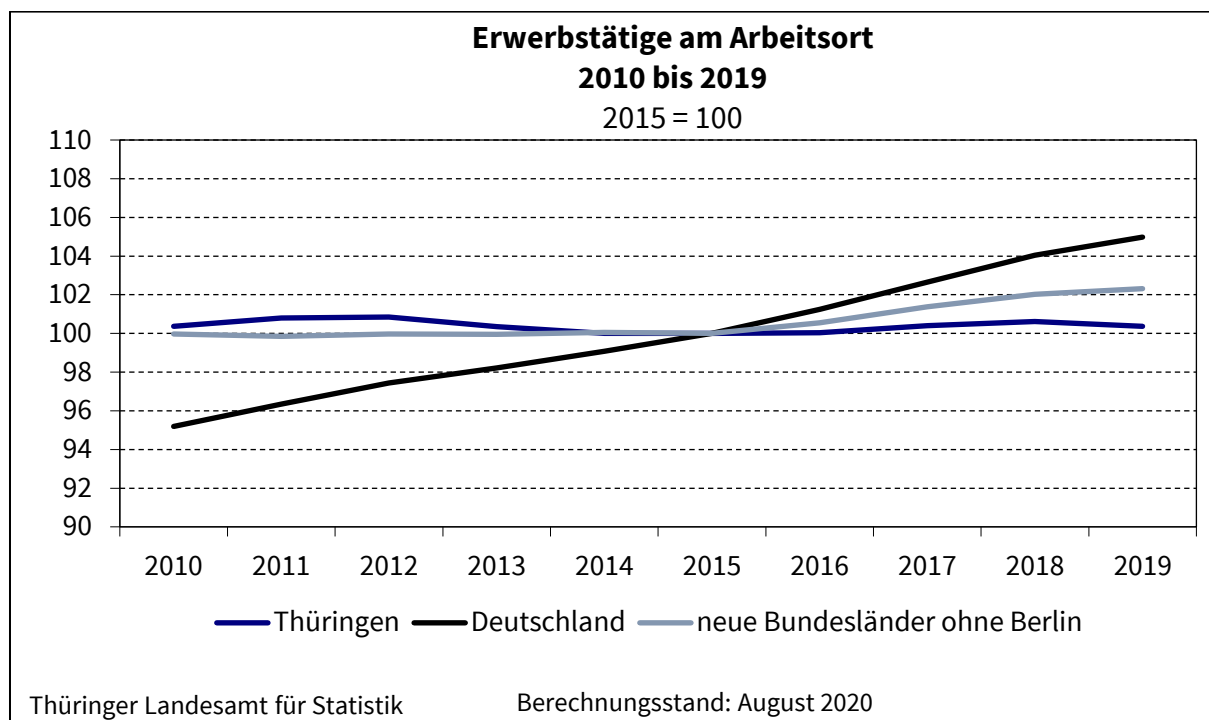

Verbreitung der Pressemitteilung mit Quellenangabe erwünscht.

Herausgeber:
Thüringer Landesamt für Statistik
Grundsatzfragen und Presse

Kontakt:
Telefon 03 61 57 331-91 10 / 91 13
Telefax 03 61 57 331-96 98

presse@statistik.thueringen.de
www.statistik.thueringen.de
www.twitter.com/statistik_tls

Postanschrift:
Thüringer Landesamt für Statistik
Postfach 90 01 63
99104 Erfurt