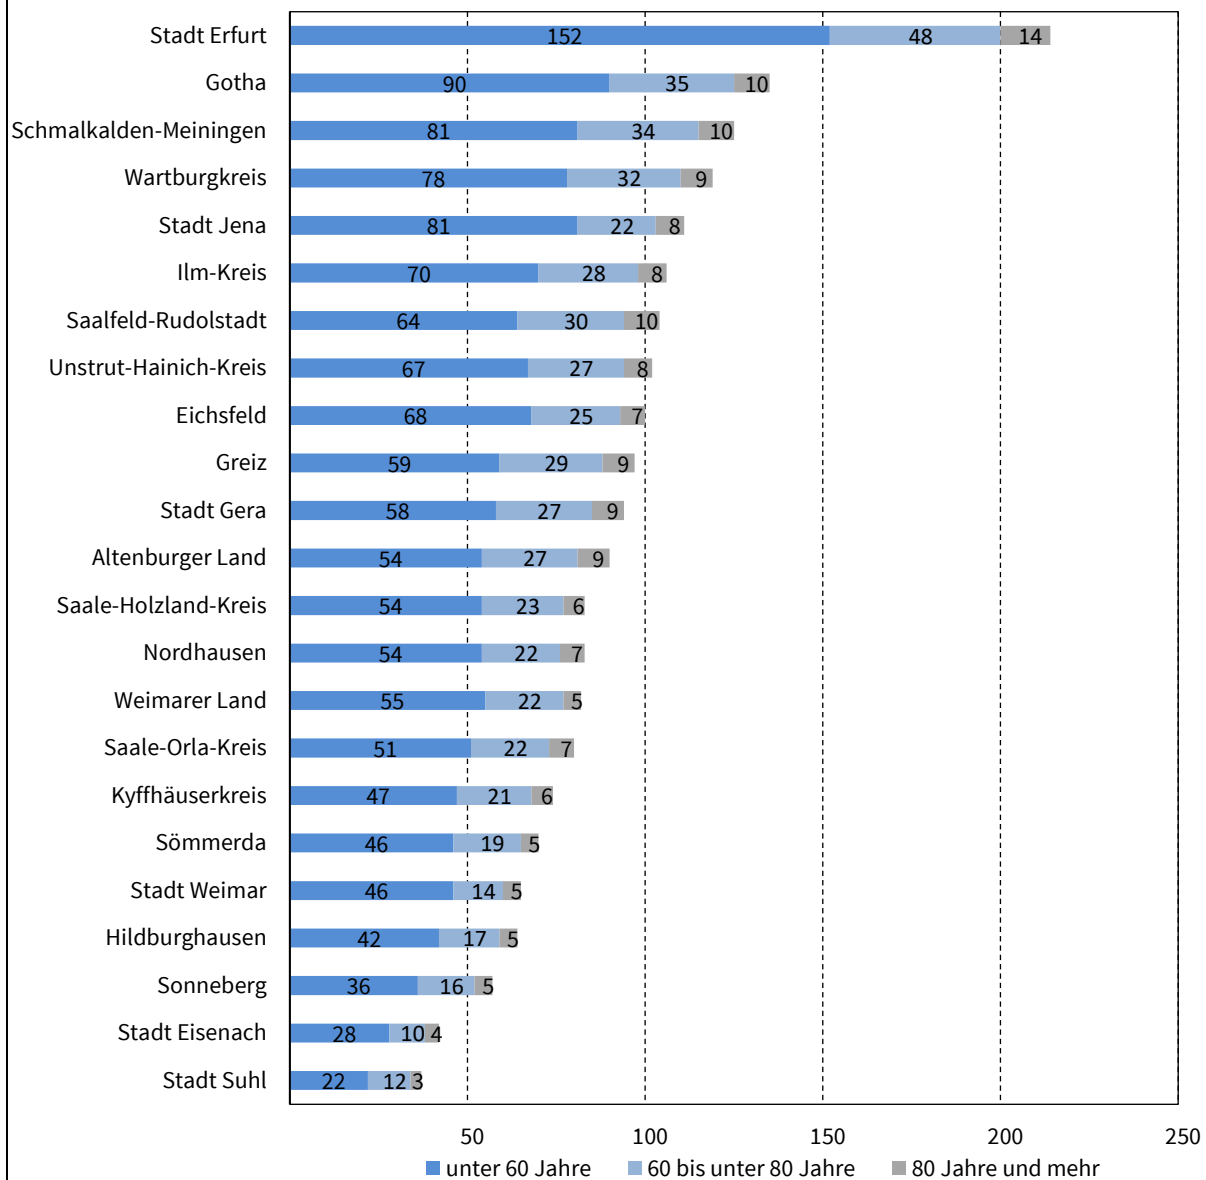

Bevölkerung nach Altersgruppen am 31.12.2019 nach Kreisen in Thüringen in 1000 Personen

Thüringer Landesamt für Statistik

Verbreitung der Pressemitteilung mit Quellenangabe erwünscht.

Herausgeber:
Thüringer Landesamt für Statistik
Grundsatzfragen und Presse

Kontakt:
Telefon 03 61 57 331-91 10 / 91 13
Telefax 03 61 57 331-96 98

presse@statistik.thueringen.de
www.statistik.thueringen.de
www.twitter.com/statistik_tls

Postanschrift:
Thüringer Landesamt für Statistik
Postfach 90 01 63
99104 Erfurt