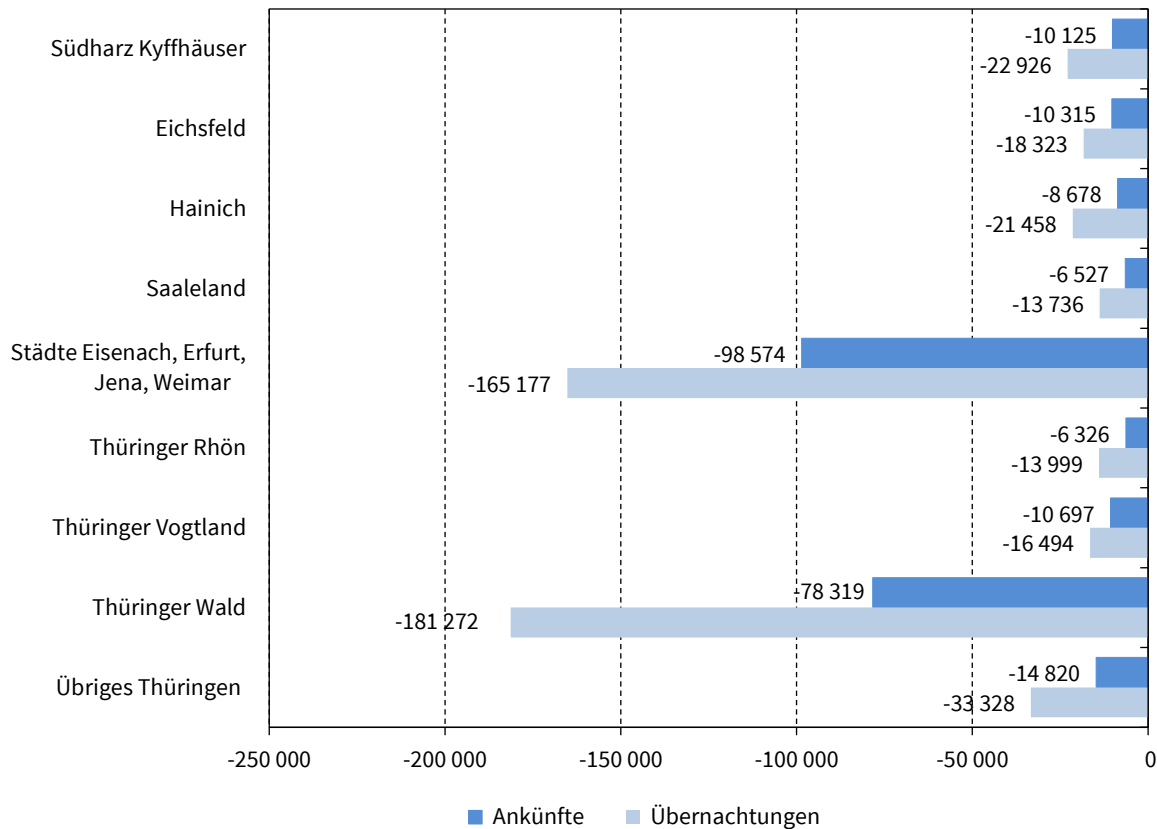

**Veränderung der Anzahl von Gästeankünften und Übernachtungen
im November 2020 gegenüber November 2019
nach Reisegebieten (einschl. Camping)**

Thüringer Landesamt für Statistik

Verbreitung der Pressemitteilung mit Quellenangabe erwünscht.

Herausgeber:
Thüringer Landesamt für Statistik
Grundsatzfragen und Presse

Kontakt:
Telefon 03 61 57 331-91 10 / 91 13
Telefax 03 61 57 331-96 98

presse@statistik.thueringen.de
www.statistik.thueringen.de
www.twitter.com/statistik_tls

Postanschrift:
Thüringer Landesamt für Statistik
Postfach 90 01 63
99104 Erfurt